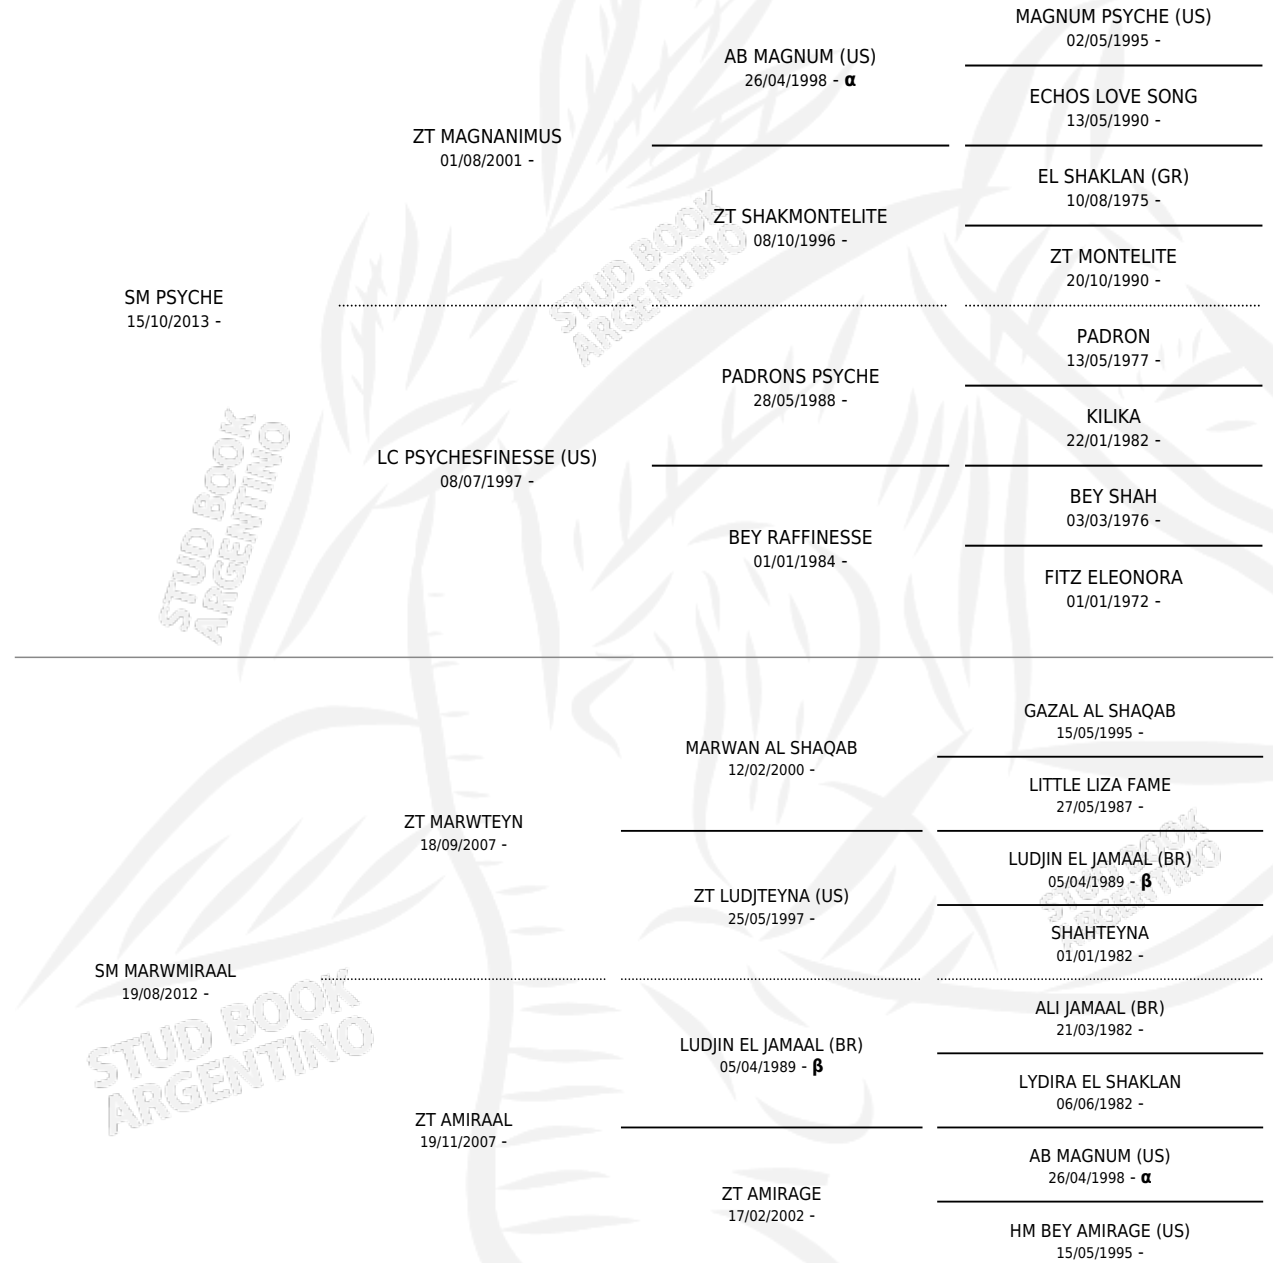

# SM PSYMIRAALA

por SM PSYCHE y SM MARWMIRAAL por ZT MARWTEYN

Argentina · Hembra · Zaino · AP · 17/11/2019  
Familia · Volumen 43

## ESTADO

TIPIFICACIÓN SANGUÍNEA	X
TIPIFICACIÓN POR ADN	X
PASAPORTE	X
IDENTIFICACIÓN POR MICROCHIP	X
REPRODUCTOR	X

**Lugar de nacimiento:** Maalesh  
**Criador:** Maalesh

## PEDIGREE

INBREEDING :  $\alpha$ , $\beta$