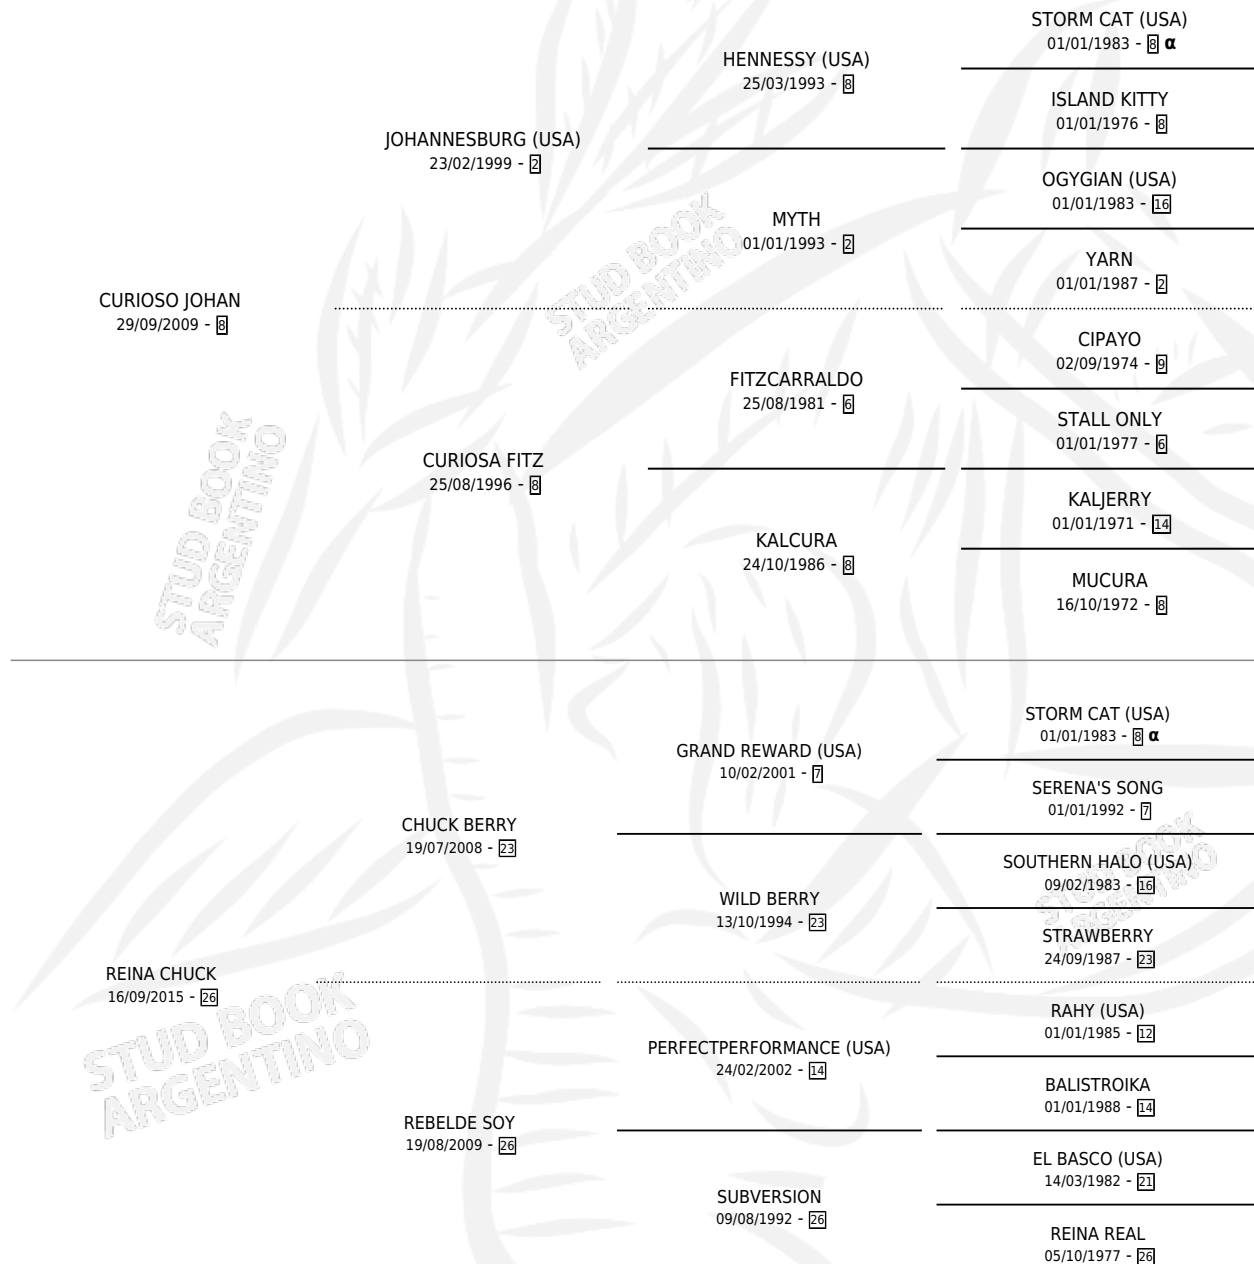

# REINA JOHAN

por **CURIOSO JOHAN** y **REINA CHUCK** por **CHUCK BERRY**

Argentina · Hembra · Zaino · SP · 08/10/2019  
Familia 26 · Volumen 43

## ESTADO

TIPIFICACIÓN SANGUÍNEA	X
TIPIFICACIÓN POR ADN	✓
PASAPORTE	✓
IDENTIFICACIÓN POR MICROCHIP	✓
REPRODUCTOR	X

**Lugar de nacimiento:** La Catedral De Palermo

**Criador:** La Catedral De Palermo

## PEDIGREE

INBREEDING : α