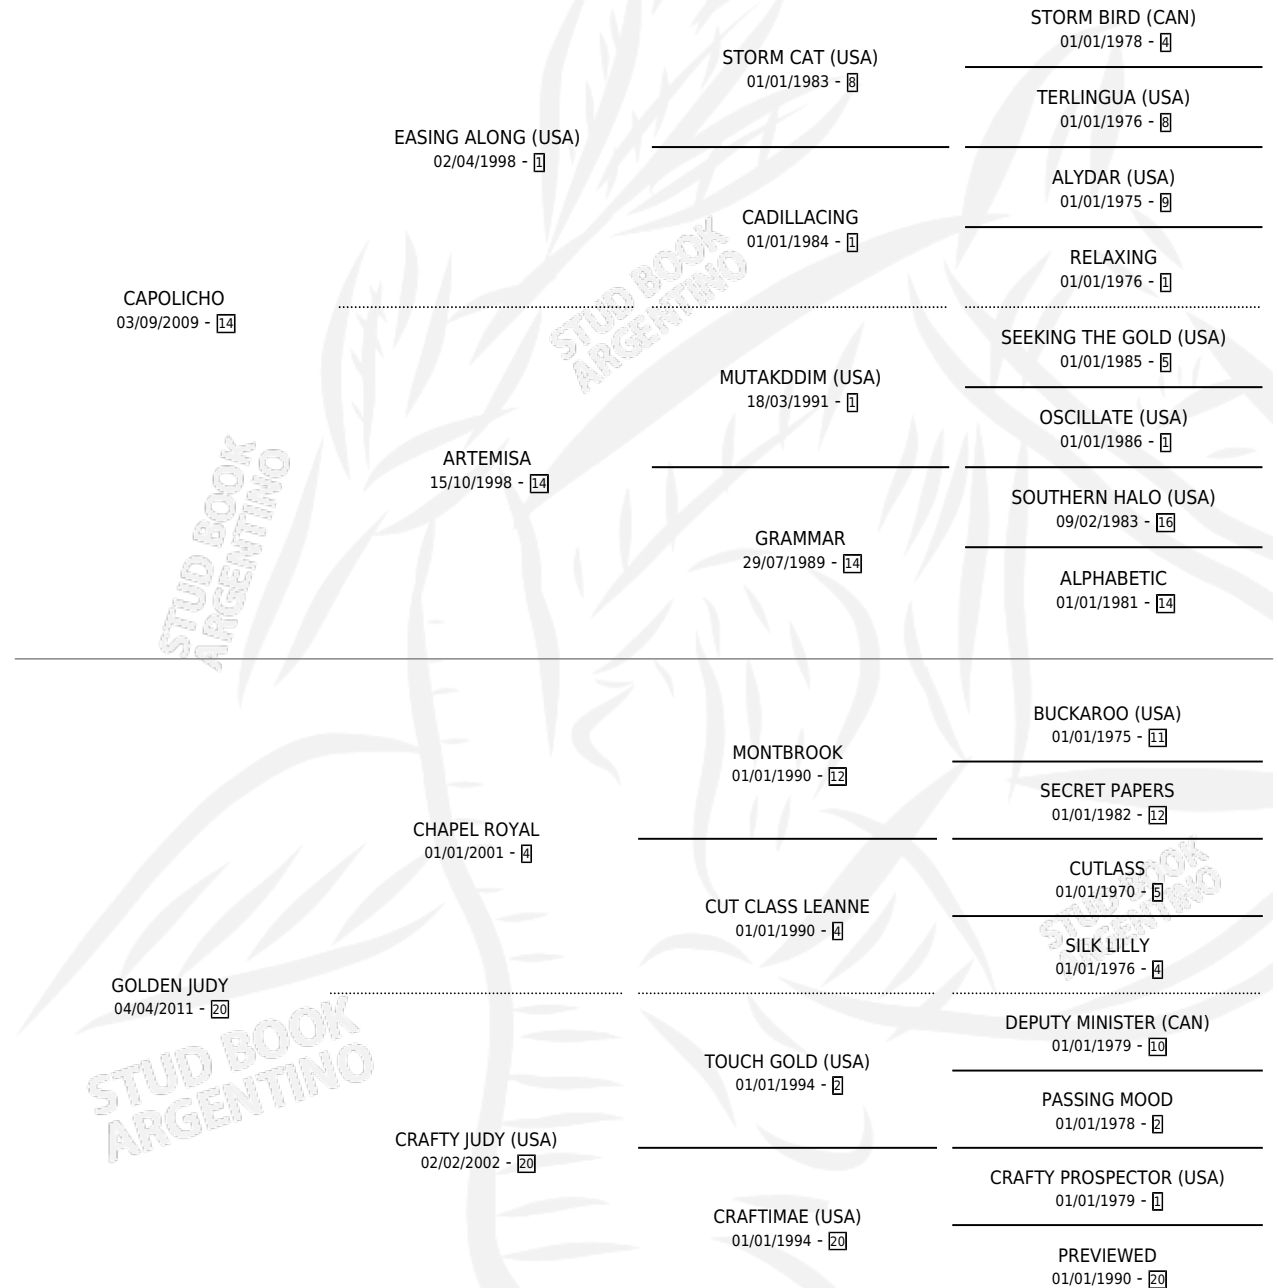

# CAPA ROYAL

por CAPOLICHO y GOLDEN JUDY por CHAPEL ROYAL

Argentina · Hembra · Zaino · SP · 14/10/2019  
Familia 20 · Volumen 43

## ESTADO

TIPIFICACIÓN SANGUÍNEA	X
TIPIFICACIÓN POR ADN	X
PASAPORTE	X
IDENTIFICACIÓN POR MICROCHIP	X
REPRODUCTOR	X

**Lugar de nacimiento:** Don Zoilo

**Criador:** Establecimiento Agroindustrial Don Zoilo S.R.L.

## PEDIGREE