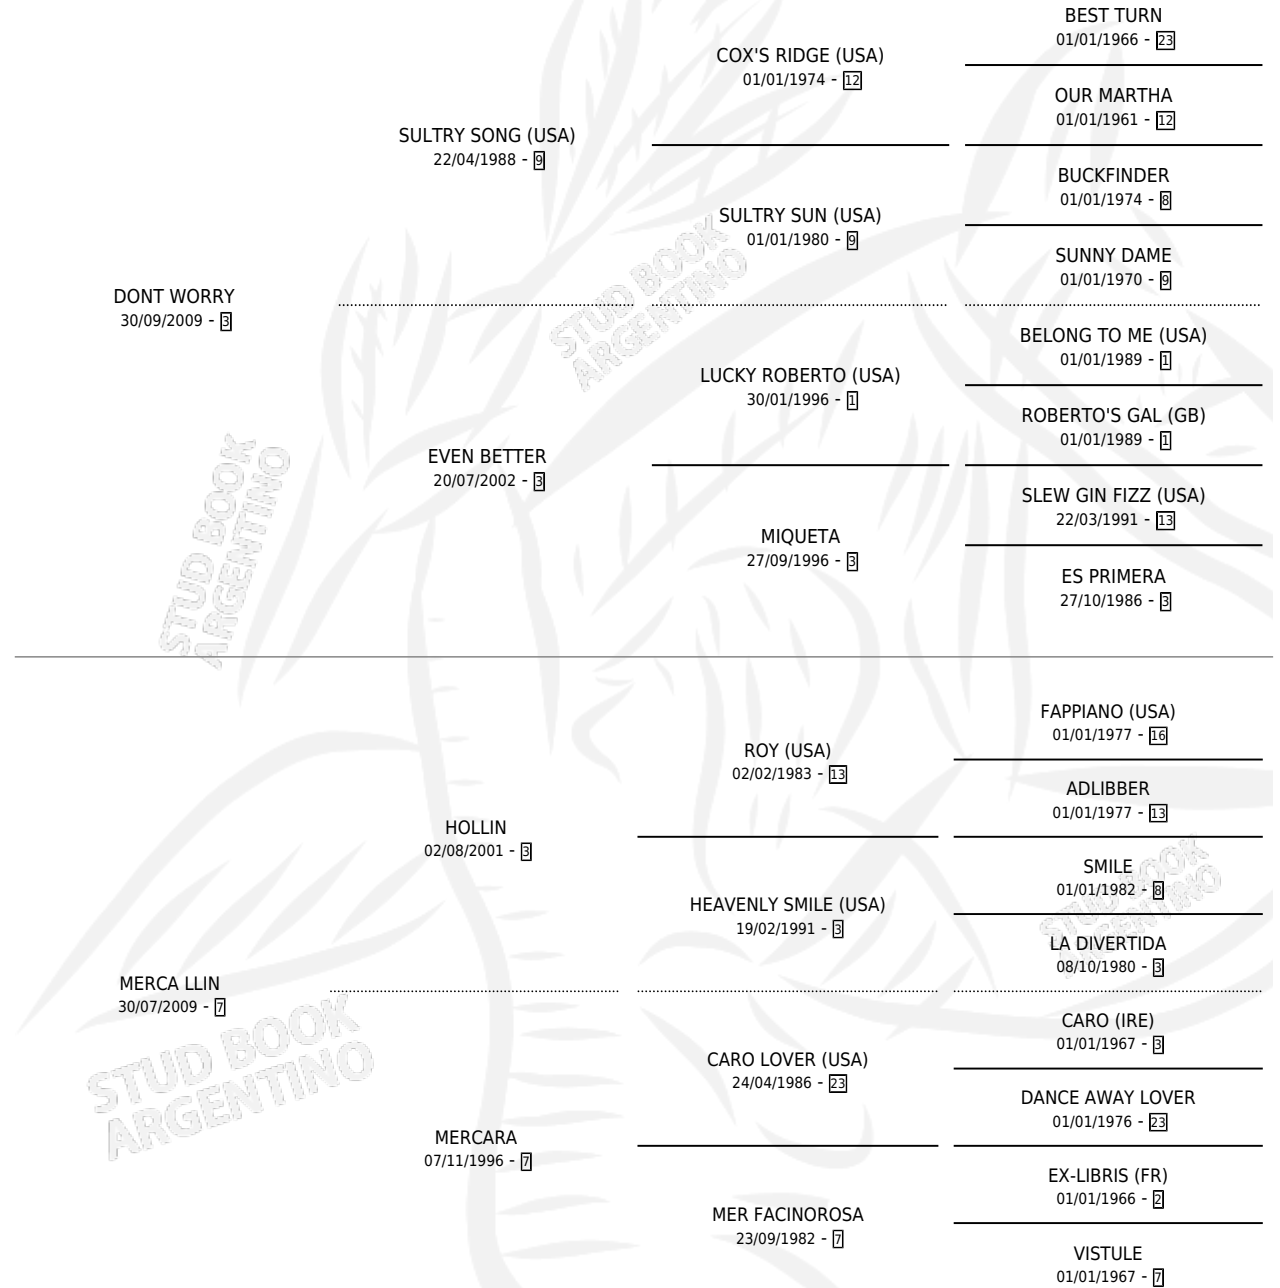

START WORRING

por DONT WORRY y MERCA LLIN por HOLLIN

Argentina · Macho · Zaino · SP · 01/11/2019
Familia 7 · Volumen 43

ESTADO

TIPIFICACIÓN SANGUÍNEA	X
TIPIFICACIÓN POR ADN	✓
PASAPORTE	✓
IDENTIFICACIÓN POR MICROCHIP	✓
REPRODUCTOR	X

Lugar de nacimiento: San Andres De Val
Criador: Gonzalez Nestor Alcides

PEDIGREE