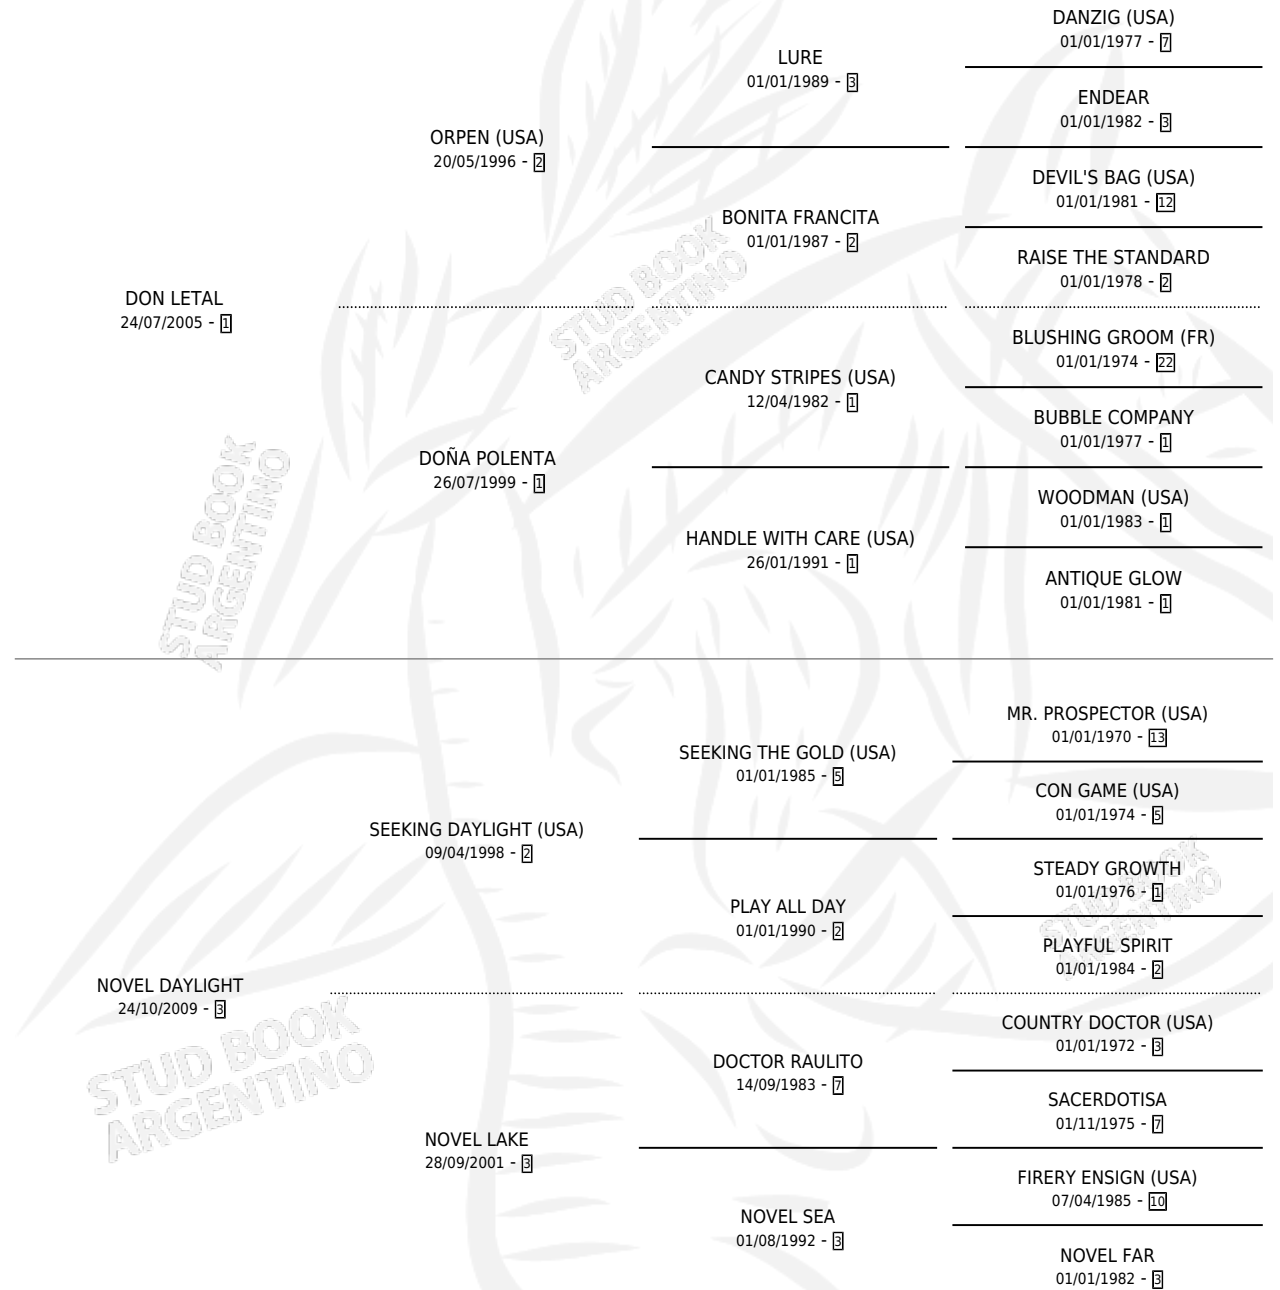

NOBLEZA LETAL

por DON LETAL y NOVEL DAYLIGHT por SEEKING DAYLIGHT (USA)

Argentina · Hembra · Zaino · SP · 18/11/2019
Familia 3-b · Volumen 43

ESTADO

TIPIFICACIÓN SANGUÍNEA	X
TIPIFICACIÓN POR ADN	✓
PASAPORTE	✓
IDENTIFICACIÓN POR MICROCHIP	✓
REPRODUCTOR	✓

Lugar de nacimiento: La Sujetada

Criador: Sardon Hugo Angel y Gatica Anibal Alfredo

PEDIGREE