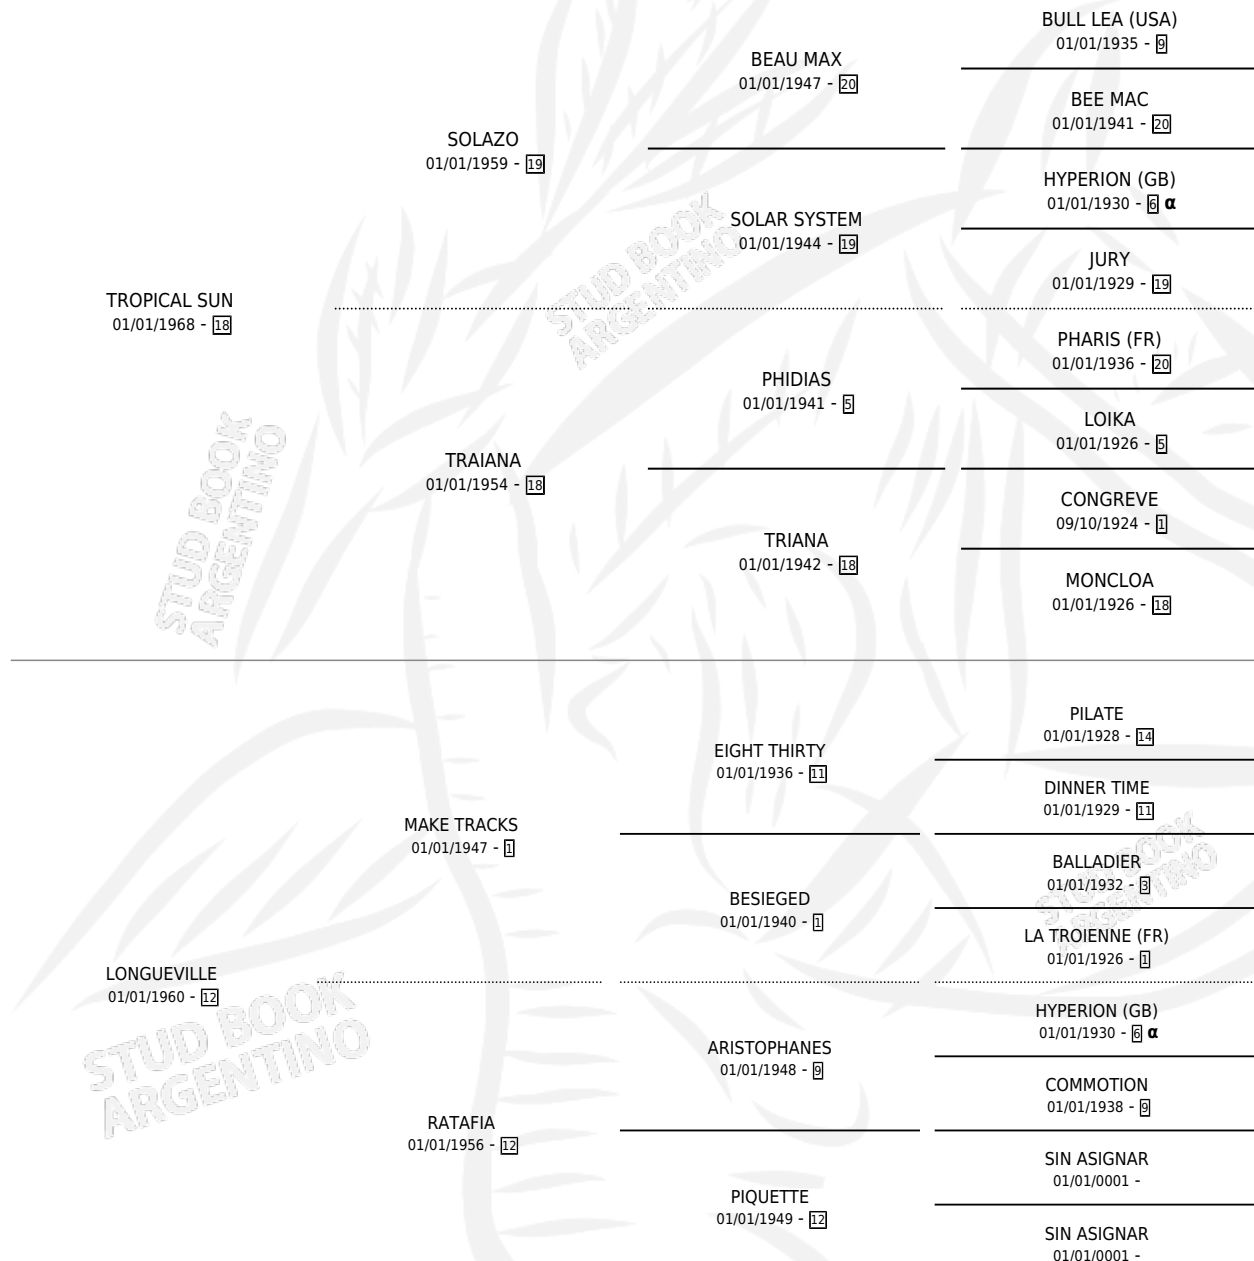

## ESTADO

TIPIFICACIÓN SANGUÍNEA	X
TIPIFICACIÓN POR ADN	X
PASAPORTE	X
IDENTIFICACIÓN POR MICROCHIP	X
REPRODUCTOR	✓

**Lugar de nacimiento:** Campo particular

**Criador:** Ceriani Cernadas Hernan y Ferrer Reyes Sara  
Ceriani De

## HIJOS

	MACHOS	HEMBRAS
1 NACIERON	0	1
1 CORRIERON	0	1
1 GANARON	0	1

<b>0</b>	<b>0</b>	<b>0</b>
GANADORES CL	GANADORES GR	GANADORES G1

INBREEDING : α