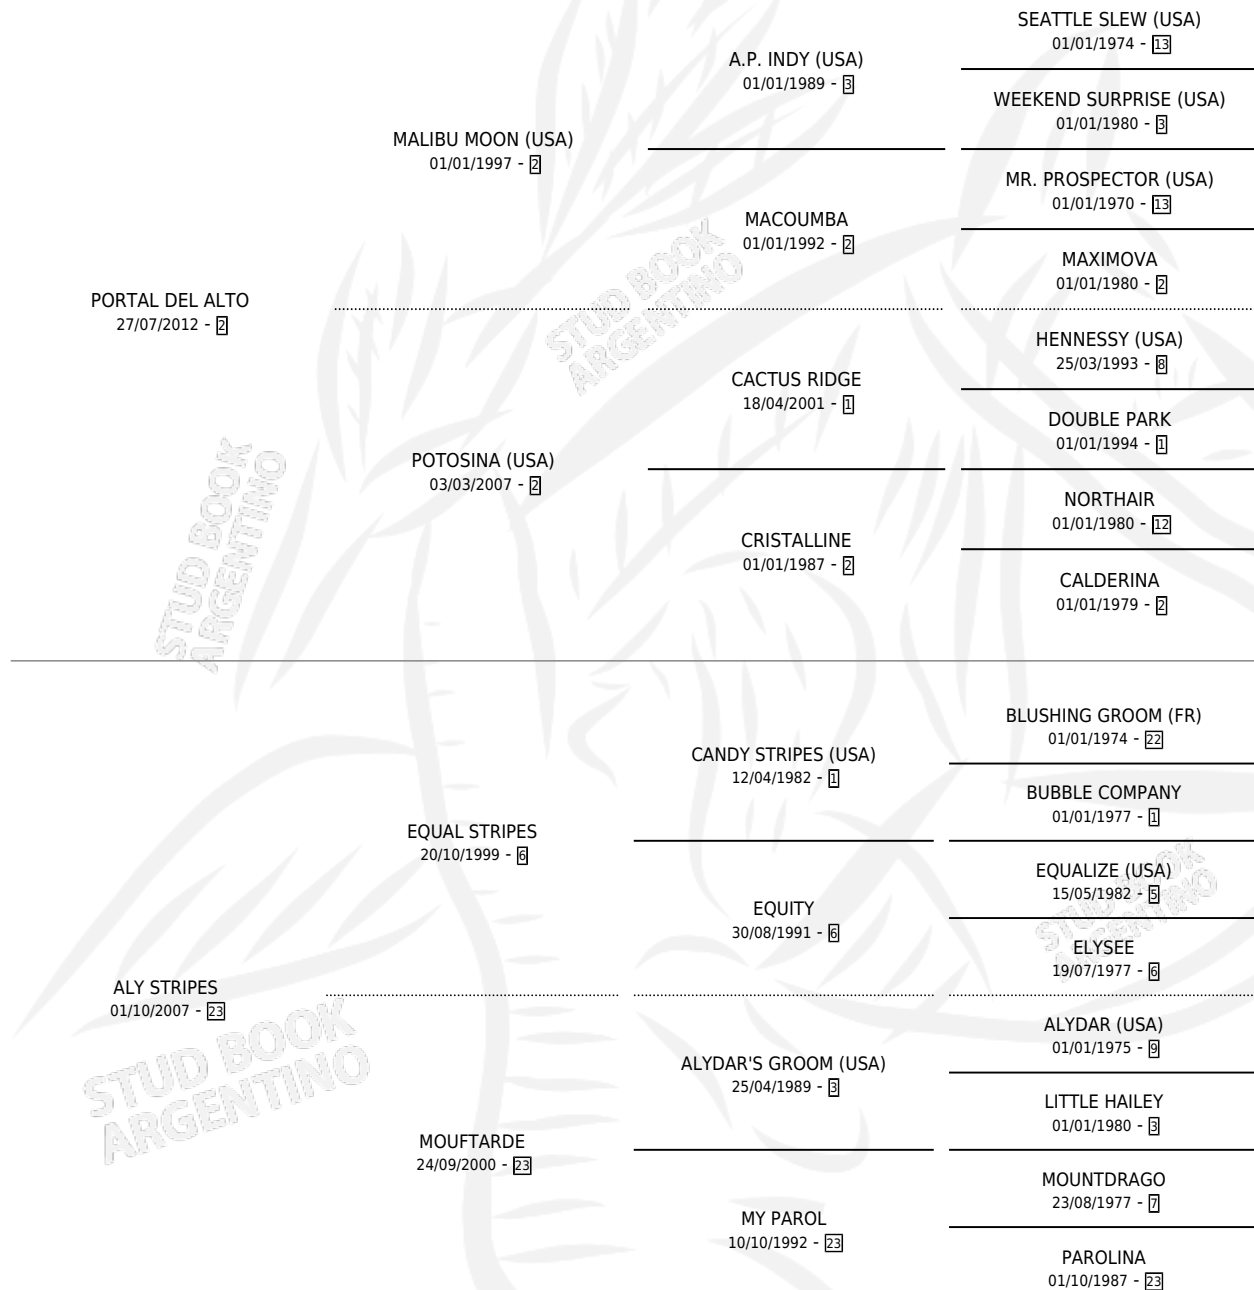

LUNERO STRIPES

por PORTAL DEL ALTO y ALY STRIPES por EQUAL STRIPES

Argentina · Macho · Zaino · SP · 01/11/2019
Familia 23-a · Volumen 43

ESTADO

TIPIFICACIÓN SANGUÍNEA	X
TIPIFICACIÓN POR ADN	✓
PASAPORTE	✓
IDENTIFICACIÓN POR MICROCHIP	✓
REPRODUCTOR	X

Lugar de nacimiento: El Vasco Dos

Criador: El Vasco Dos

PEDIGREE