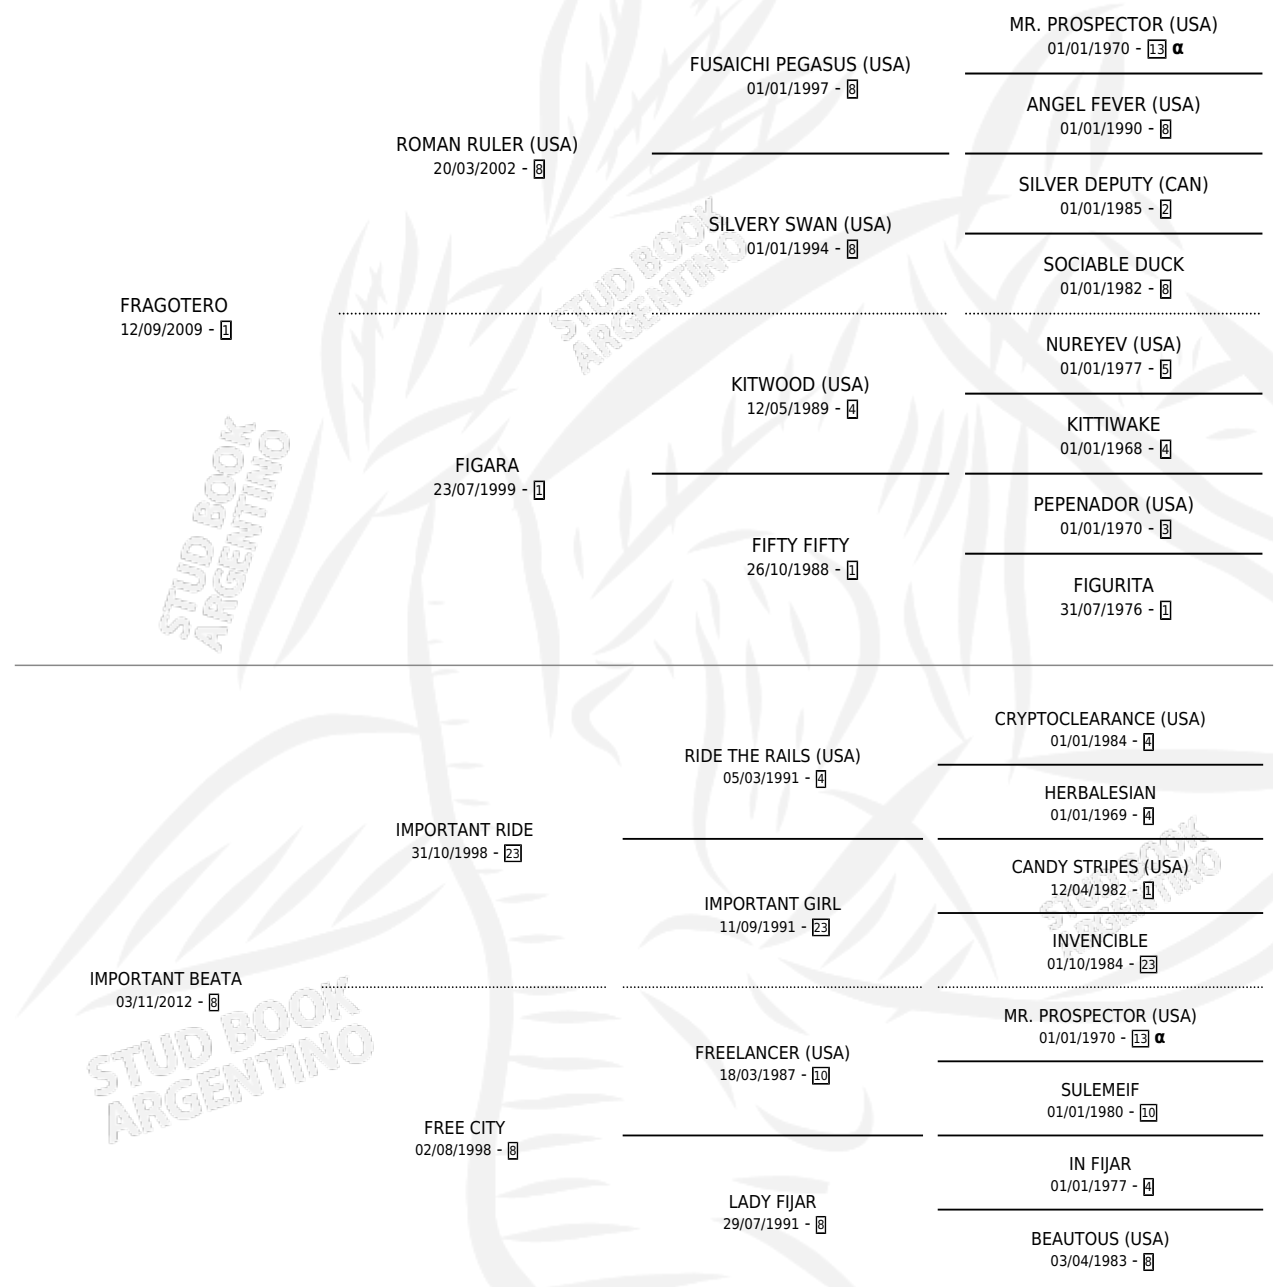

IMPORTANT FRIDA

por FRAGOTERO y IMPORTANT BEATA por IMPORTANT RIDE

Argentina · Hembra · Zaino · SP · 24/09/2019
Familia 8-h · Volumen 43

ESTADO

TIPIFICACIÓN SANGUÍNEA	X
TIPIFICACIÓN POR ADN	✓
PASAPORTE	✓
IDENTIFICACIÓN POR MICROCHIP	✓
REPRODUCTOR	✓

Lugar de nacimiento: Campo particular
Criador: Wade Felipe y Vicente Maria Eugenia

~

HIJOS

	MACHOS	HEMBRAS
1 NACIERON	0	1
SIN ACTUACIONES		

PEDIGREE

INBREEDING : α