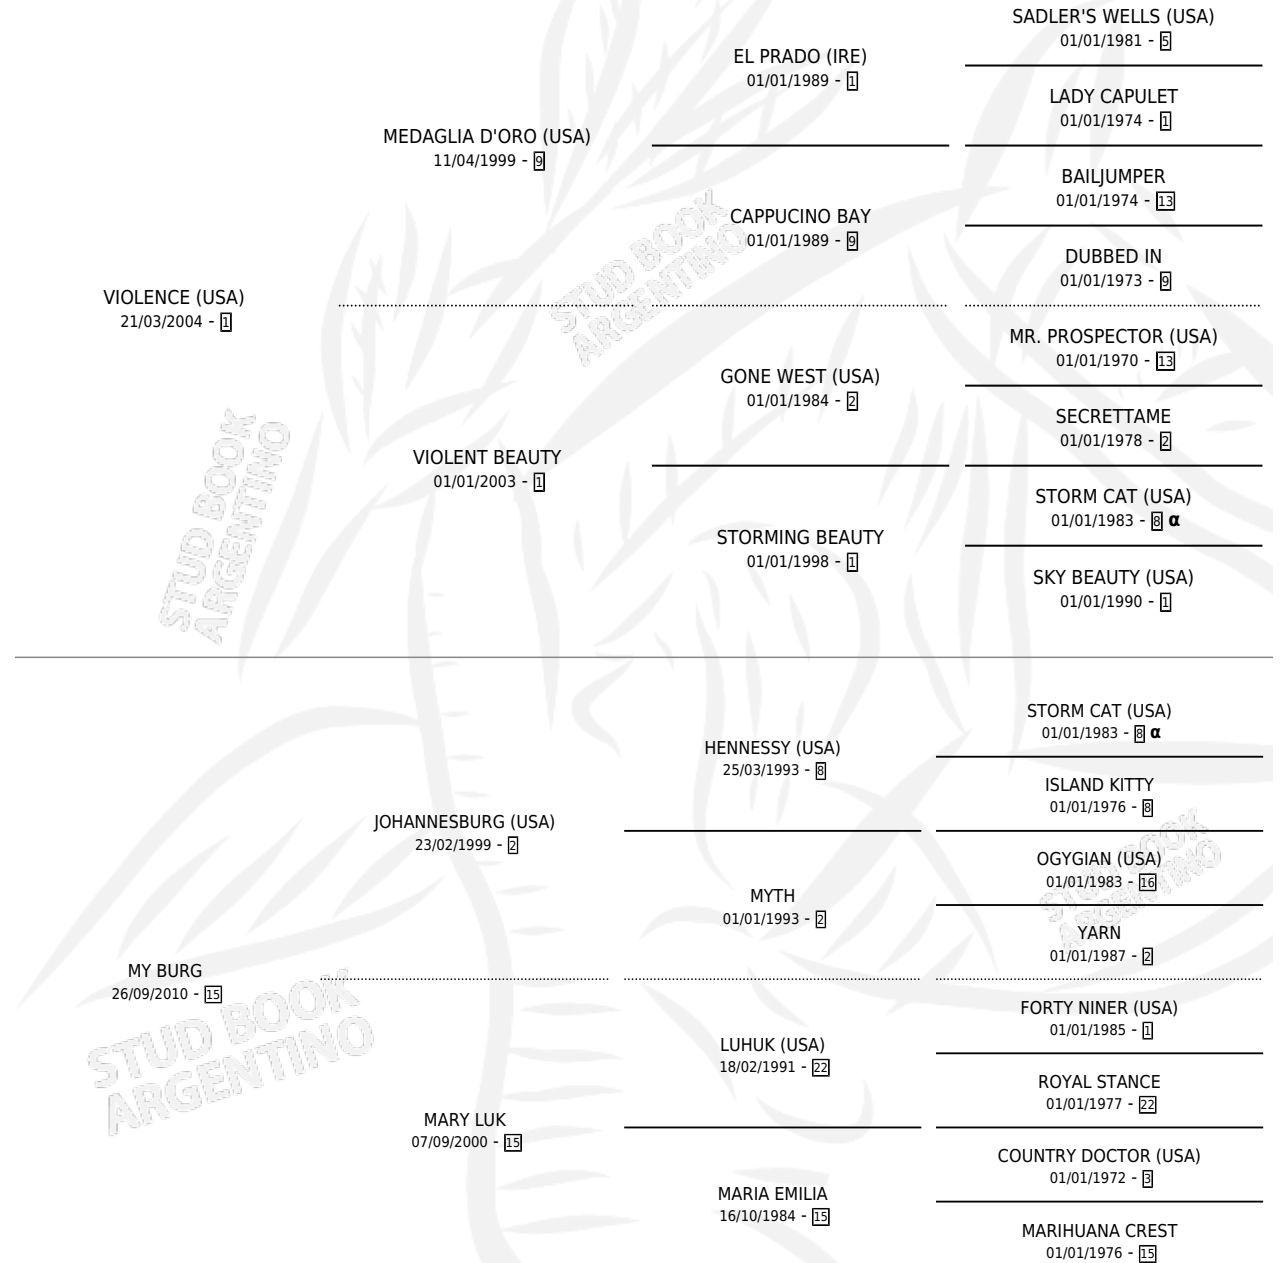

MEDAGLIA D'ARGENTO

por VIOLENCE (USA) y MY BURG por JOHANNESBURG (USA)

Argentina · Macho · Alazan · SP · 23/10/2017
Familia 15-d · Volumen 43

ESTADO

TIPIFICACIÓN SANGUÍNEA	X
TIPIFICACIÓN POR ADN	✓
PASAPORTE	✓
IDENTIFICACIÓN POR MICROCHIP	✓
REPRODUCTOR	X

Lugar de nacimiento: Rancho Grande
Criador: Rancho Grande

PEDIGREE

INBREEDING : α