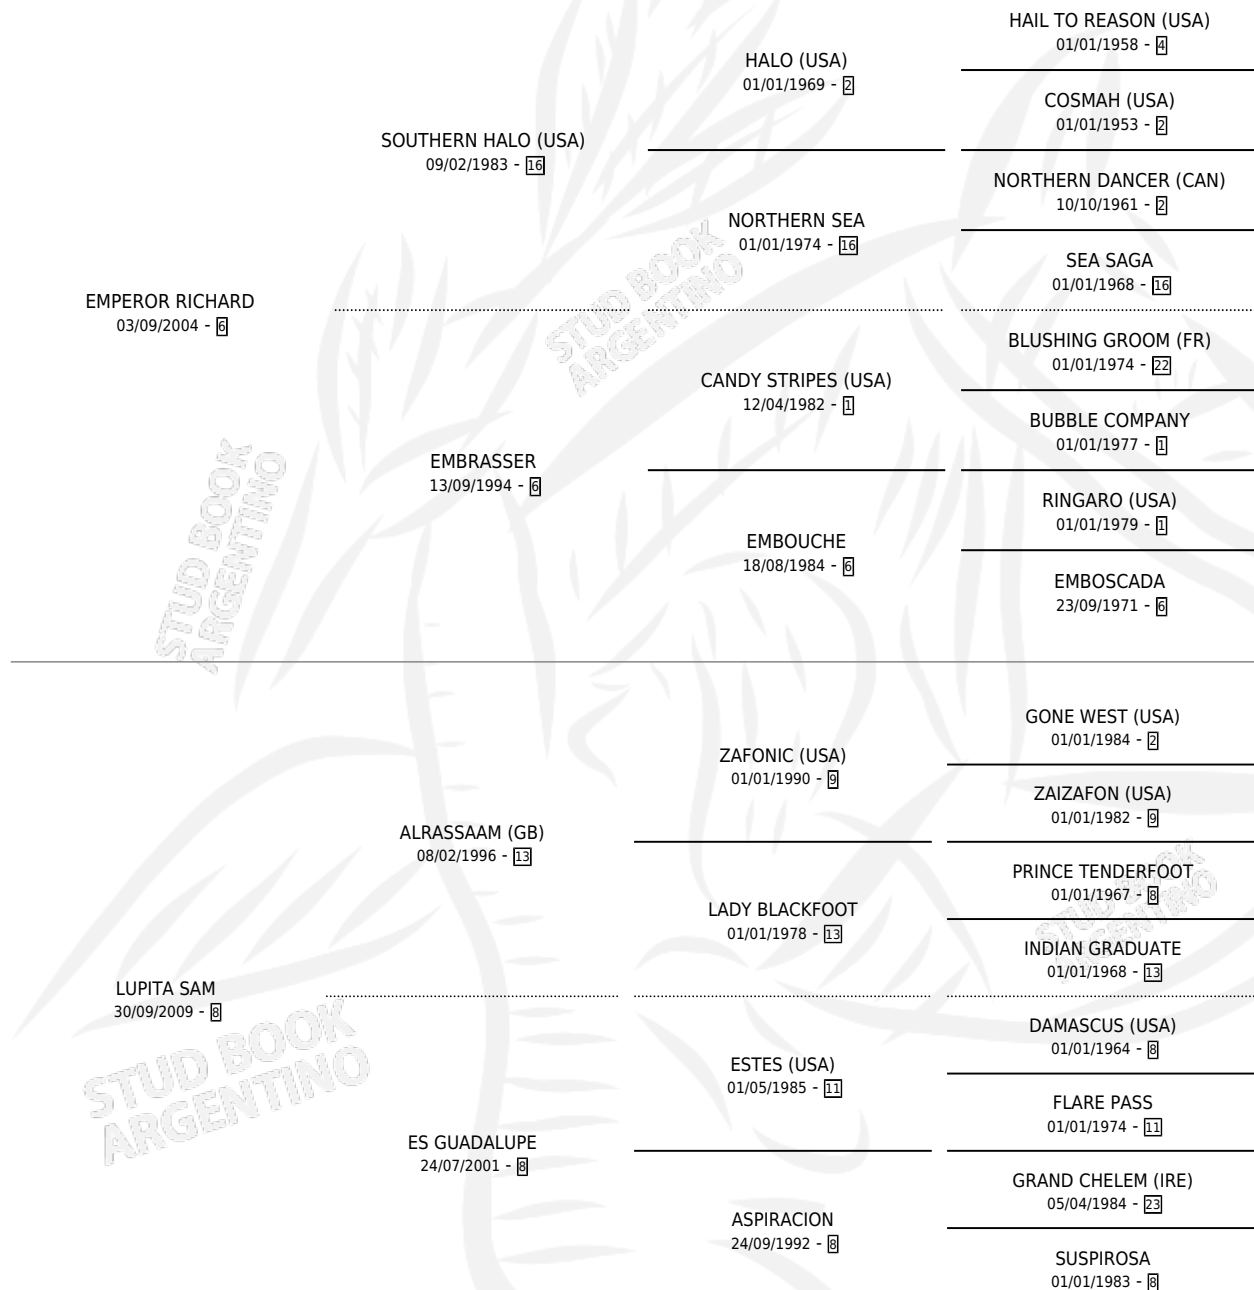

DON EMPEROR

por **EMPEROR RICHARD** y **LUPITA SAM** por **ALASSAAM**
(GB)

Argentina · Macho · Zaino · SP · 12/11/2019
Familia 8-g · Volumen 43

ESTADO

TIPIFICACIÓN SANGUÍNEA	X
TIPIFICACIÓN POR ADN	✓
PASAPORTE	✓
IDENTIFICACIÓN POR MICROCHIP	✓
REPRODUCTOR	X

Lugar de nacimiento: El Andariego
Criador: Bello Dario Ruben Vicente

PEDIGREE

CAMPAÑA

Solo carreras oficiales de Argentina

POR EDAD

EDAD	CC	1°	2°	3°	4°	5°	NP	CLC	CLG	CLCG1	CLGG1	IMPORTE	GANANCIA / CC
3 AÑOS	3	0	0	1	0	1	1	0	0	0	0	\$232,500	\$77,500
4 AÑOS	1	0	0	0	1	0	0	0	0	0	0	\$80,000	\$80,000
5 AÑOS	2	0	0	0	0	0	2	0	0	0	0	\$0	\$0
TOTALES	6	0	0	1	1	1	3	0	0	0	0	\$312,500	\$52,083
%		0.0%	0.0%	16.7%	16.7%	16.7%	50.0%	0.0%	0.0%	0.0%	0.0%		