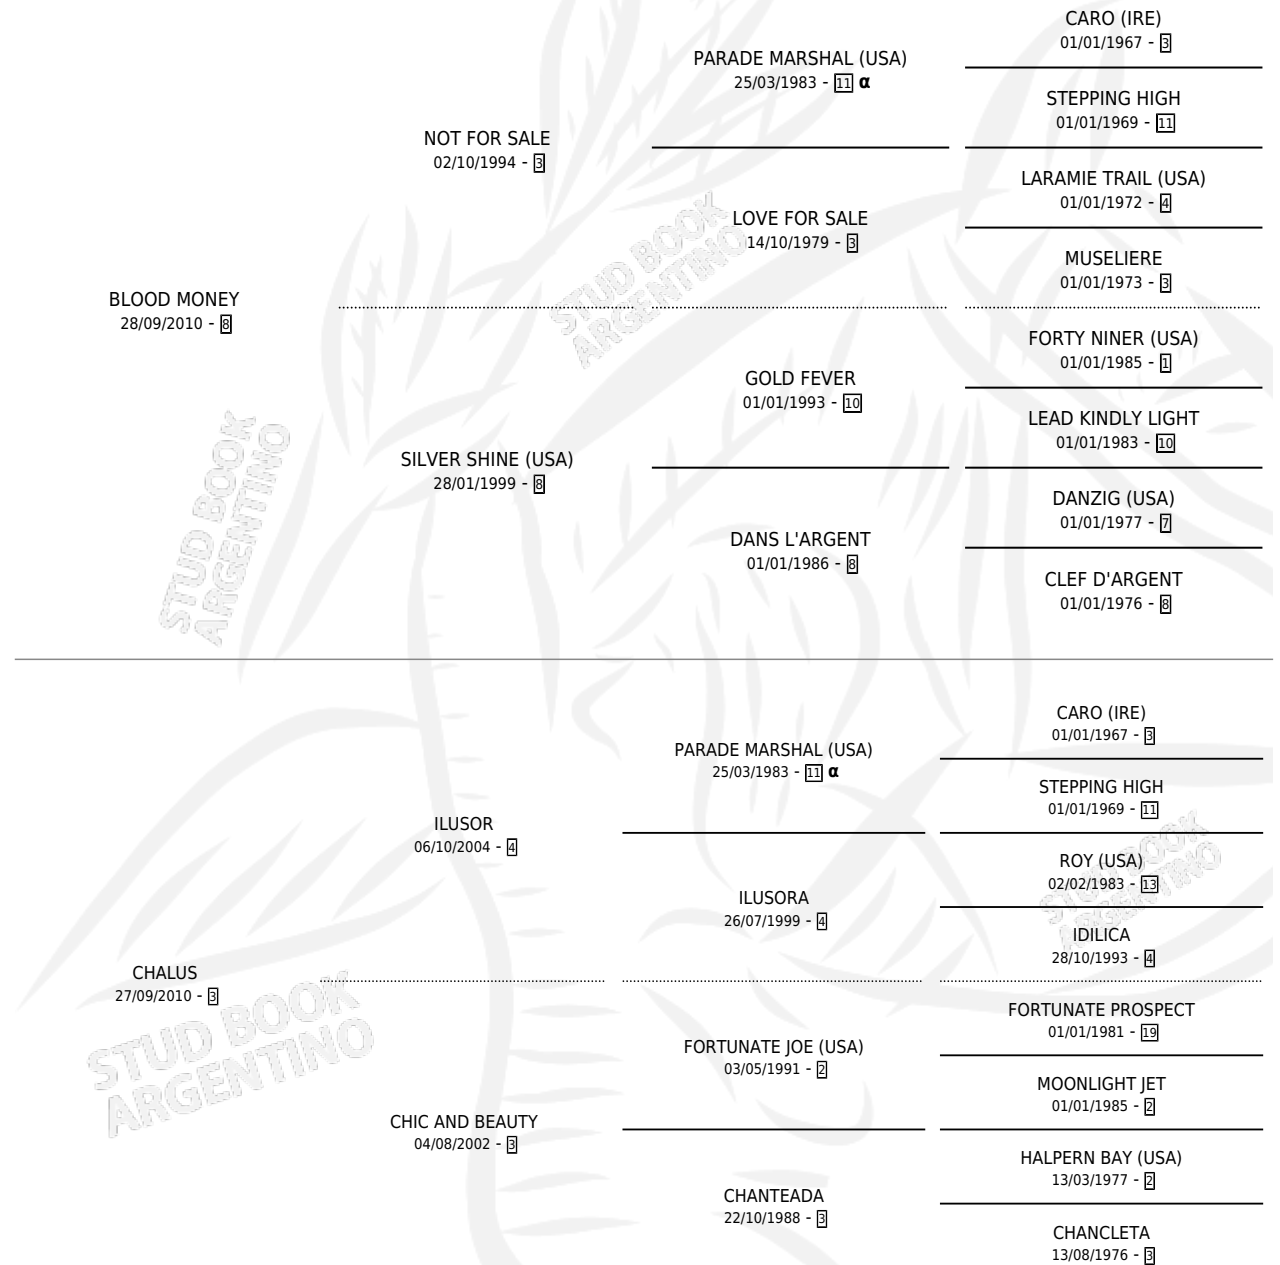

DELFI MONEY

por **BLOOD MONEY** y **CHALUS** por **ILUSOR**

Argentina · Hembra · Zaino · SP · 22/11/2019
Familia 3-h · Volumen 43

ESTADO

TIPIFICACIÓN SANGUÍNEA	X
TIPIFICACIÓN POR ADN	✓
PASAPORTE	✓
IDENTIFICACIÓN POR MICROCHIP	✓
REPRODUCTOR	✓

Lugar de nacimiento: Campo particular
Criador: Riquelme Mario Omar

PEDIGREE

INBREEDING : α

S

mientos 0 / Efectividad 0.00%

PADRILLO

PRODUCTO

CRIADOR

1ER SERVICIO

ÚLTIMO SERVICIO

MISTER TIN

∅

23/10/2024

23/10/2024

DELFI MONEY

Datos oficiales del Stud Book Argentino