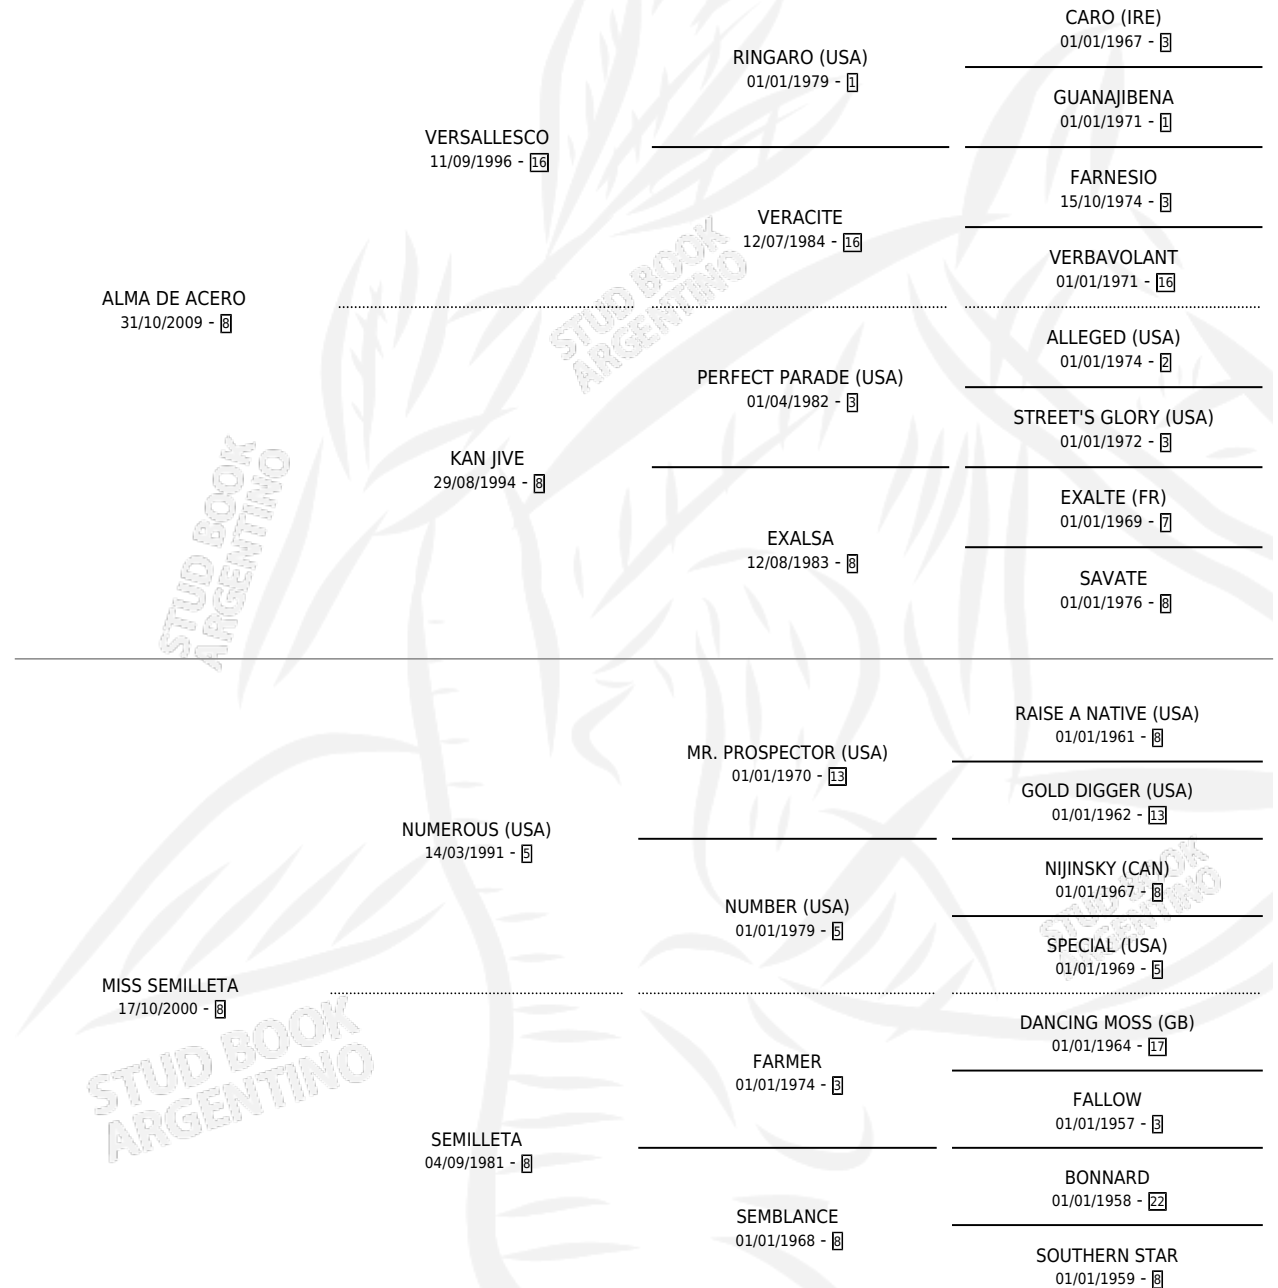

RUNNER CLASSIC

por **ALMA DE ACERO** y **MISS SEMILLETA** por **NUMEROUS (USA)**

Argentina · Macho · Alazan · SP · 18/10/2019
Familia 8-d · Volumen 43

ESTADO

TIPIFICACIÓN SANGUÍNEA	X
TIPIFICACIÓN POR ADN	✓
PASAPORTE	✓
IDENTIFICACIÓN POR MICROCHIP	✓
REPRODUCTOR	X

Lugar de nacimiento: Don Goyo

Criador: Carrera Pedro Martin, Romano Mateo Manuel y Lami Federico Enrique

PEDIGREE

CAMPAÑA

Solo carreras oficiales de Argentina

POR EDAD

EDAD	CC	1°	2°	3°	4°	5°	NP	CLC	CLG	CLCG1	CLGG1	IMPORTE	GANANCIA / CC
4 AÑOS	4	0	0	0	0	0	4	0	0	0	0	\$140,000	\$35,000
5 AÑOS	1	0	0	0	0	0	1	0	0	0	0	\$41,000	\$41,000
6 AÑOS	2	0	0	0	0	0	2	0	0	0	0	\$162,300	\$81,150
TOTALES	7	0	0	0	0	0	7	0	0	0	0	\$343,300	\$49,043
%		0.0%	0.0%	0.0%	0.0%	0.0%	100%	0.0%	0.0%	0.0%	0.0%		