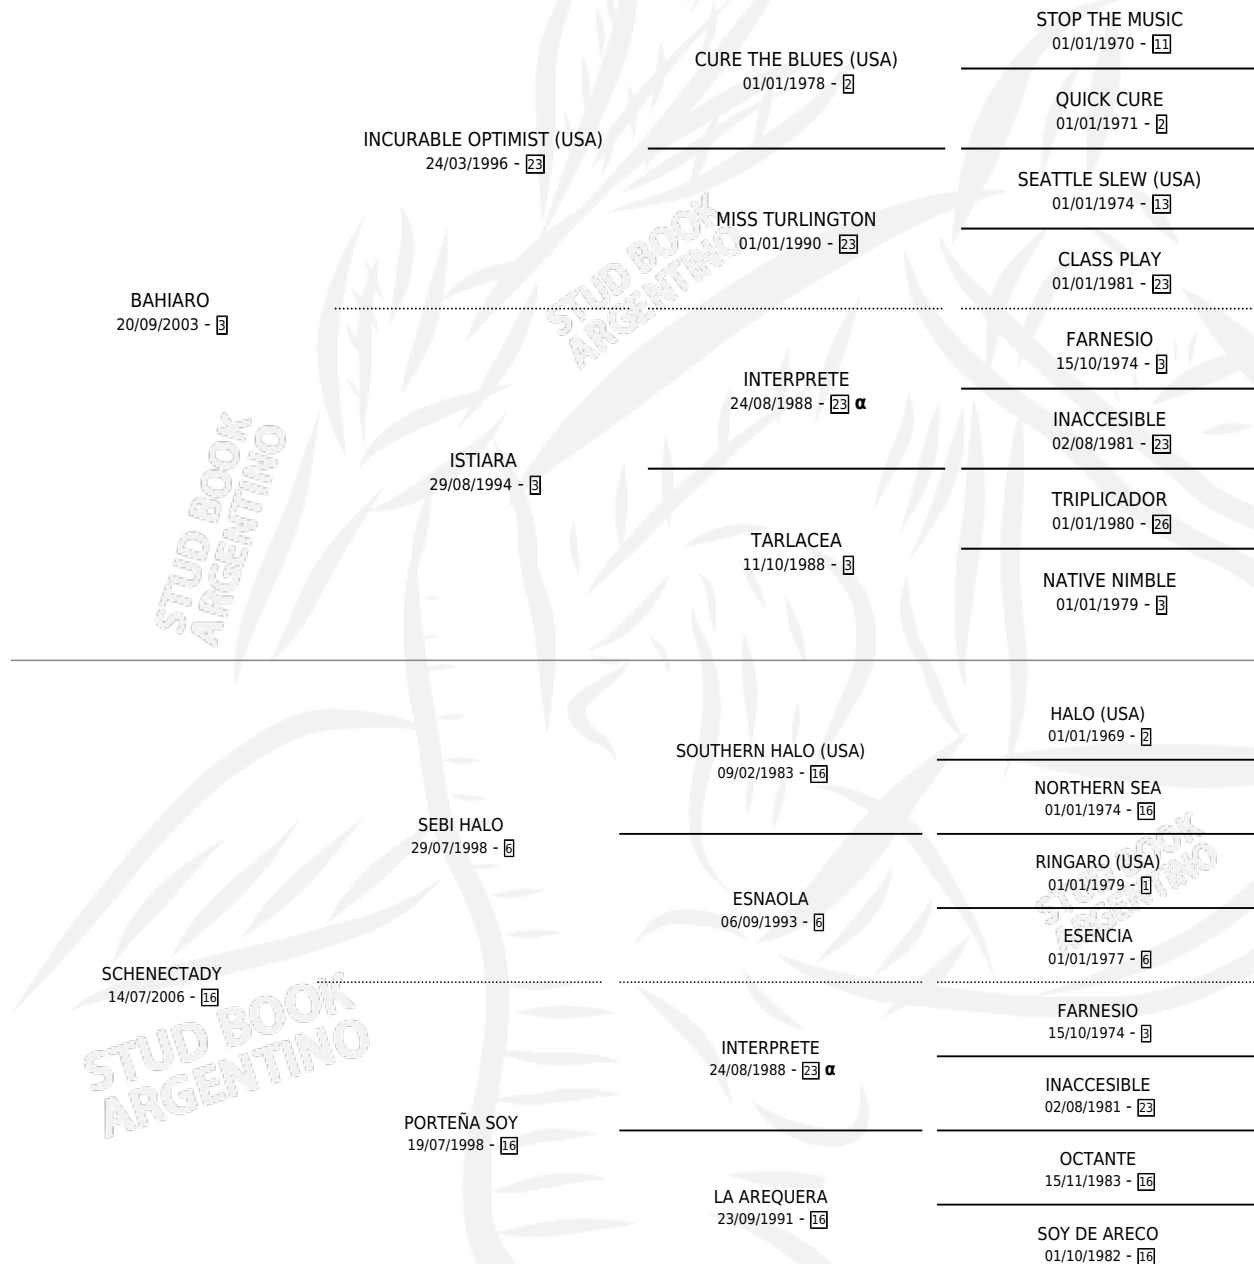

BAHIA HALO

por **BAHIARO** y **SCHENECTADY** por **SEBI HALO**

Argentina · Macho · Zaino · SP · 28/10/2019
Familia 16-e · Volumen 43

ESTADO

TIPIFICACIÓN SANGUÍNEA	X
TIPIFICACIÓN POR ADN	✓
PASAPORTE	✓
IDENTIFICACIÓN POR MICROCHIP	✓
REPRODUCTOR	X

Lugar de nacimiento: La Guarida
Criador: Chiapill S.A.

PEDIGREE

INBREEDING : α

CAMPAÑA

Solo carreras oficiales de Argentina

POR EDAD

EDAD	CC	1°	2°	3°	4°	5°	NP	CLC	CLG	CLCG1	CLGG1	IMPORTE	GANANCIA / CC
5 AÑOS	8	1	1	2	0	1	3	0	0	0	0	\$3,487,000	\$435,875
6 AÑOS	2	0	0	0	0	0	2	0	0	0	0	\$0	\$0
TOTALES	10	1	1	2	0	1	5	0	0	0	0	\$3,487,000	\$348,700
%		10.0%	10.0%	20.0%	0.0%	10.0%	50.0%	0.0%	0.0%	0.0%	0.0%		

Ganador en San Isidro - \$3,487,000, a los 5 años.

POR DISTANCIA

HIPODROMO	CC	1°	2°	3°	4°	5°	NP	CLC	CLG	CLCG1	CLGG1	IMPORTE
SAN ISIDRO	4	1	0	0	0	0	2	0	0	0	0	\$2,420,000
1200 MTS	2	0	0	0	0	0	1	0	0	0	0	\$0
1400 MTS	1	0	0	0	0	0	1	0	0	0	0	\$0
1600 MTS	1	1	0	0	0	0	0	0	0	0	0	\$2,420,000
AZUL	3	0	1	0	0	0	2	0	0	0	0	\$385,000
1200 MTS	2	0	1	0	0	0	1	0	0	0	0	\$385,000
1400 MTS	1	0	0	0	0	0	1	0	0	0	0	\$0
LA PLATA	2	0	0	2	0	0	0	0	0	0	0	\$562,000
1400 MTS	1	0	0	1	0	0	0	0	0	0	0	\$281,000
1600 MTS	1	0	0	1	0	0	0	0	0	0	0	\$281,000
PALERMO	1	0	0	0	0	1	0	0	0	0	0	\$120,000
1300 MTS	1	0	0	0	0	1	0	0	0	0	0	\$120,000