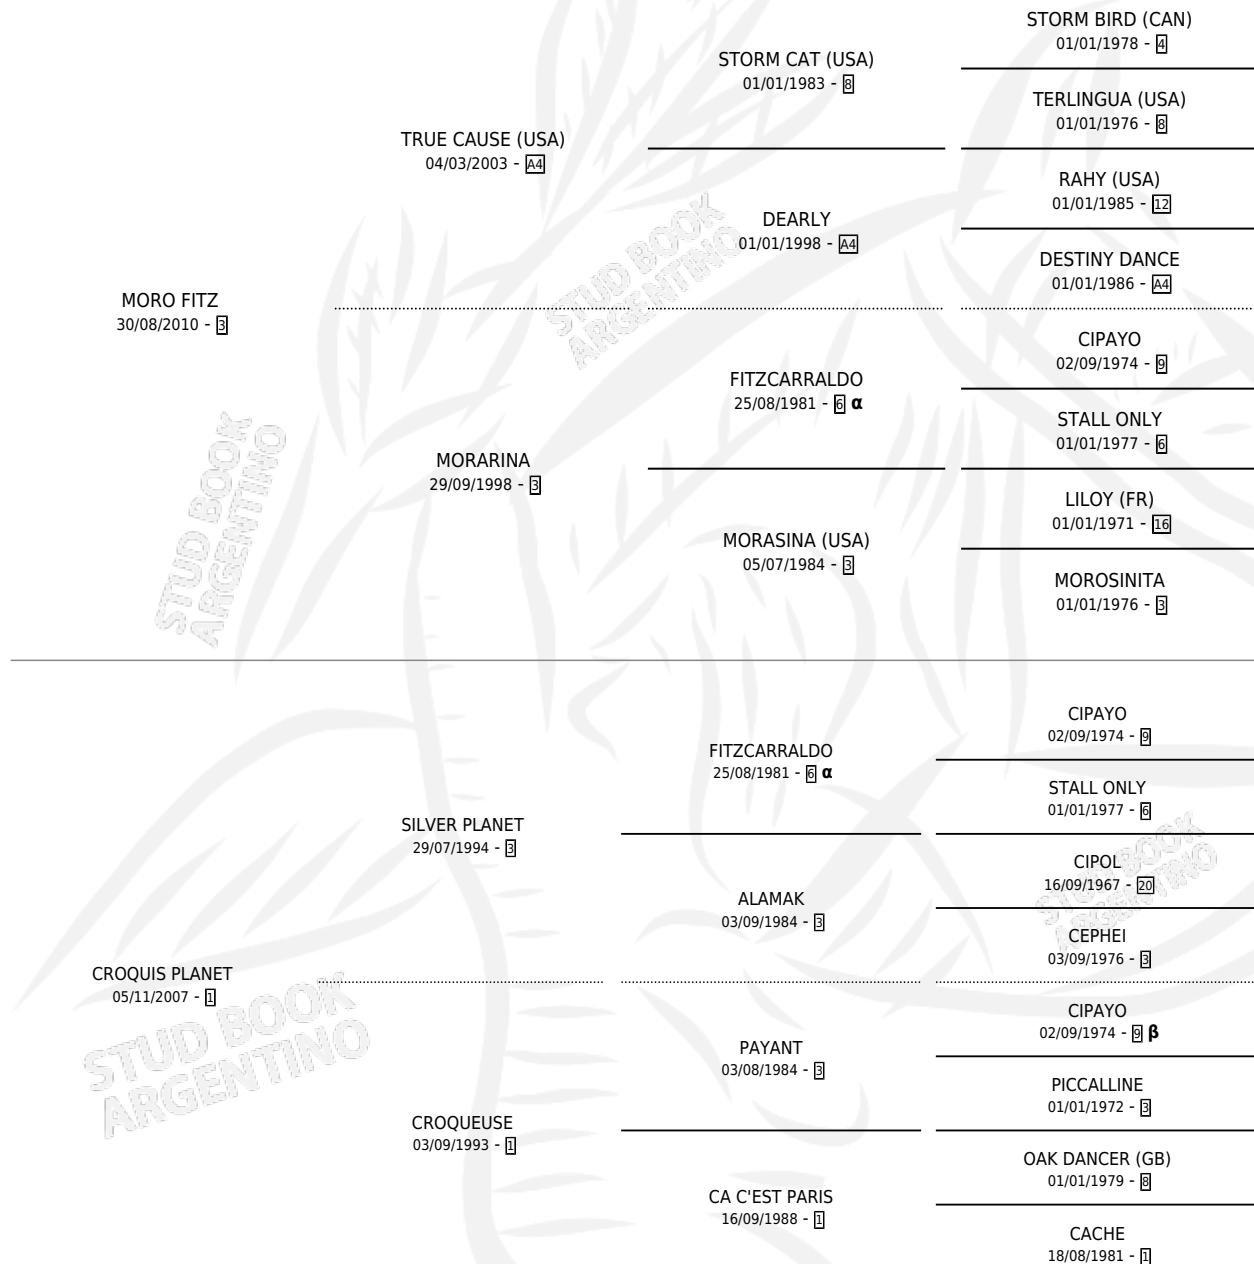

MORO ESTRELLADO

por MORO FITZ y CROQUIS PLANET por SILVER PLANET

Argentina · Macho · Zaino · SP · 26/11/2019
Familia 1-e · Volumen 43

ESTADO

TIPIFICACIÓN SANGUÍNEA	X
TIPIFICACIÓN POR ADN	✓
PASAPORTE	✓
IDENTIFICACIÓN POR MICROCHIP	✓
REPRODUCTOR	X

Lugar de nacimiento: La Garibaldina
Criador: Zarate Pedro Celestino

PEDIGREE

INBREEDING : α, β

CAMPAÑA

Solo carreras oficiales de Argentina

POR EDAD

EDAD	CC	1°	2°	3°	4°	5°	NP	CLC	CLG	CLCG1	CLGG1	IMPORTE	GANANCIA / CC
3 AÑOS	6	0	1	1	0	0	4	0	0	0	0	\$401,000	\$66,833
5 AÑOS	1	0	0	0	0	0	1	0	0	0	0	\$100,000	\$100,000
6 AÑOS	2	1	0	0	1	0	0	0	0	0	0	\$4,130,000	\$2,065,000
TOTALES	9	1	1	1	1	0	5	0	0	0	0	\$4,631,000	\$514,556
%		11.1%	11.1%	11.1%	11.1%	0.0%	55.6%	0.0%	0.0%	0.0%	0.0%		

Ganador en Palermo - \$4,631,000, a los 6 años.

POR DISTANCIA

HIPODROMO	CC	1°	2°	3°	4°	5°	NP	CLC	CLG	CLCG1	CLGG1	IMPORTE
PALERMO	2	1	0	0	1	0	0	0	0	0	0	\$4,130,000
1600 MTS	1	0	0	0	1	0	0	0	0	0	0	\$380,000
1400 MTS	1	1	0	0	0	0	0	0	0	0	0	\$3,750,000
SAN ISIDRO	7	0	1	1	0	0	5	0	0	0	0	\$501,000
1600 MTS	1	0	0	0	0	0	1	0	0	0	0	\$100,000
1100 MTS	1	0	0	0	0	0	1	0	0	0	0	\$0
1200 MTS	3	0	1	1	0	0	1	0	0	0	0	\$401,000
1400 MTS	2	0	0	0	0	0	2	0	0	0	0	\$0