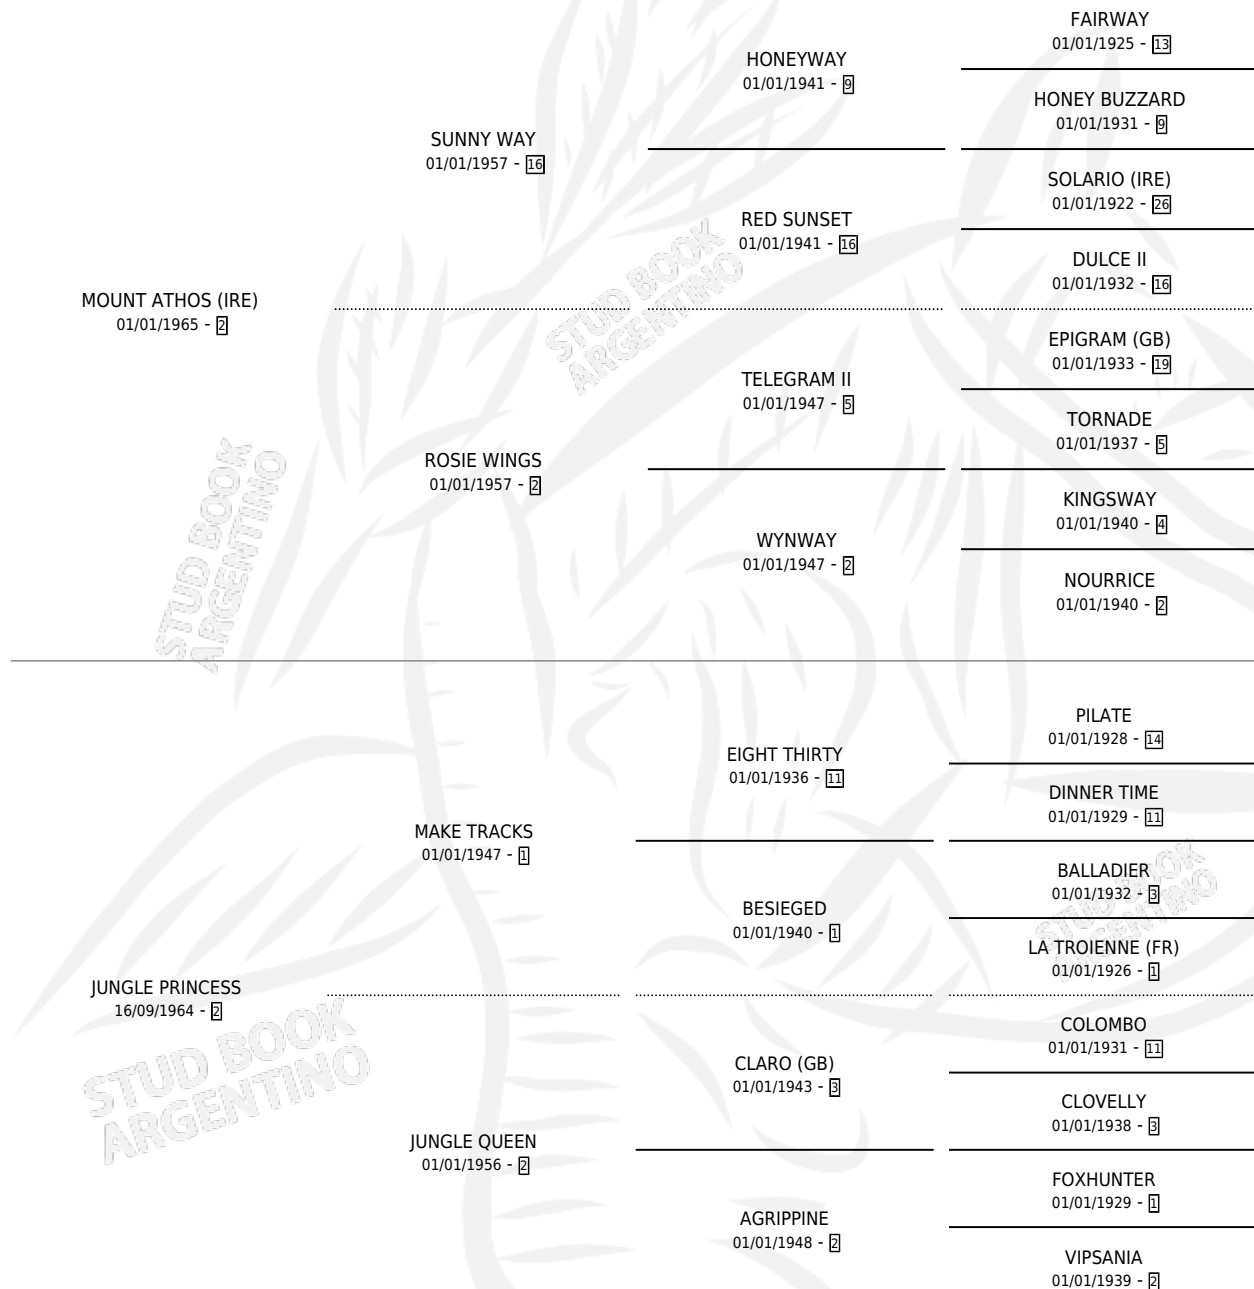

JARNY

por **MOUNT ATHOS (IRE)** y **JUNGLE PRINCESS** por **MAKE TRACKS**

Argentina · Hembra · Zaino · SP · 21/10/1977
Familia 2-g · Volumen 29

ESTADO

TIPIFICACIÓN SANGUÍNEA	✓
TIPIFICACIÓN POR ADN	X
PASAPORTE	X
IDENTIFICACIÓN POR MICROCHIP	X
REPRODUCTOR	✓

PEDIGREE

CAMPAÑA

Solo carreras oficiales de Argentina

POR EDAD

EDAD	CC	1°	2°	3°	4°	5°	NP	CLC	CLG	CLCG1	CLGG1	IMPORTE	GANANCIA / CC
3 AÑOS	2	2	0	0	0	0	0	0	0	0	0	\$0	\$0
TOTALES	2	2	0	0	0	0	0	0	0	0	0	\$0	\$0
%		100%	0.0%	0.0%	0.0%	0.0%	0.0%	0.0%	0.0%	0.0%	0.0%		