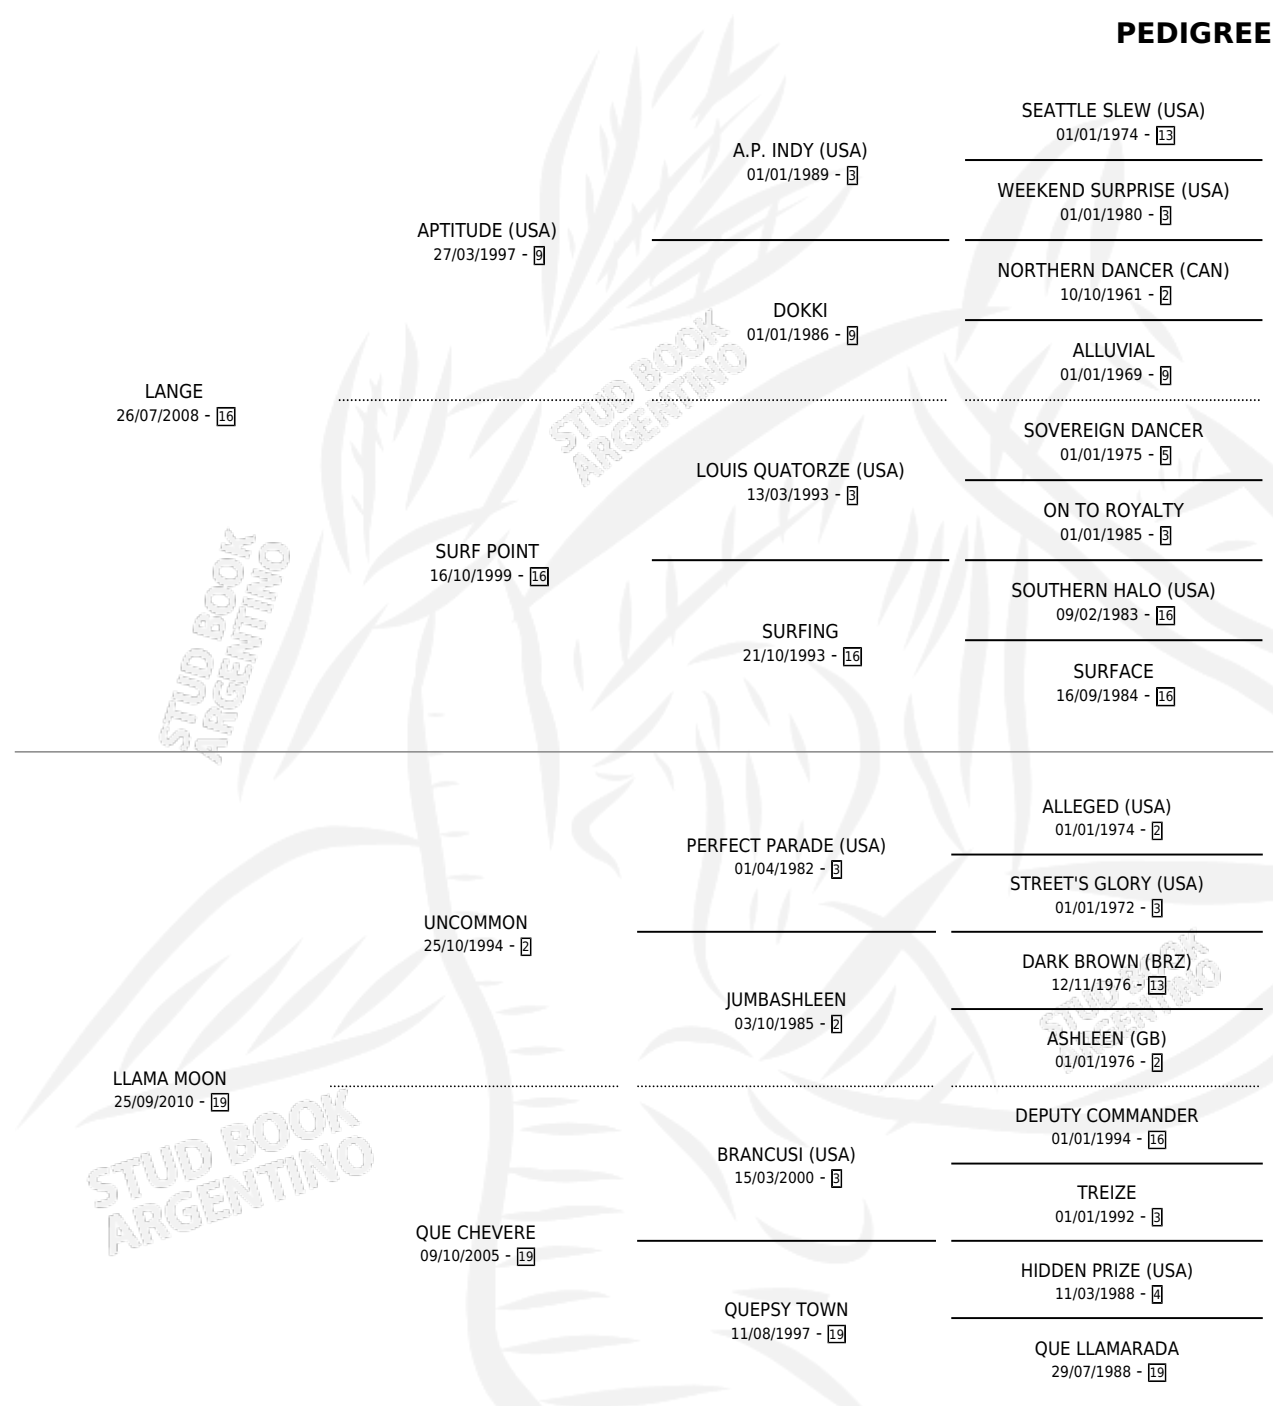

LANGE MOON

por LANGE y LLAMA MOON por UNCOMMON

Argentina · Macho · Zaino Colorado · SP · 30/09/2019
Familia 19-c · Volumen 43

ESTADO

TIPIFICACIÓN SANGUÍNEA	X
TIPIFICACIÓN POR ADN	X
PASAPORTE	X
IDENTIFICACIÓN POR MICROCHIP	X
REPRODUCTOR	X

Lugar de nacimiento: San Blas
Criador: Werner Sandra Muriel

PEDIGREE

LANGE MOON

Datos oficiales del Stud Book Argentino

Documento generado el 07/05/2026

studbook.org.ar