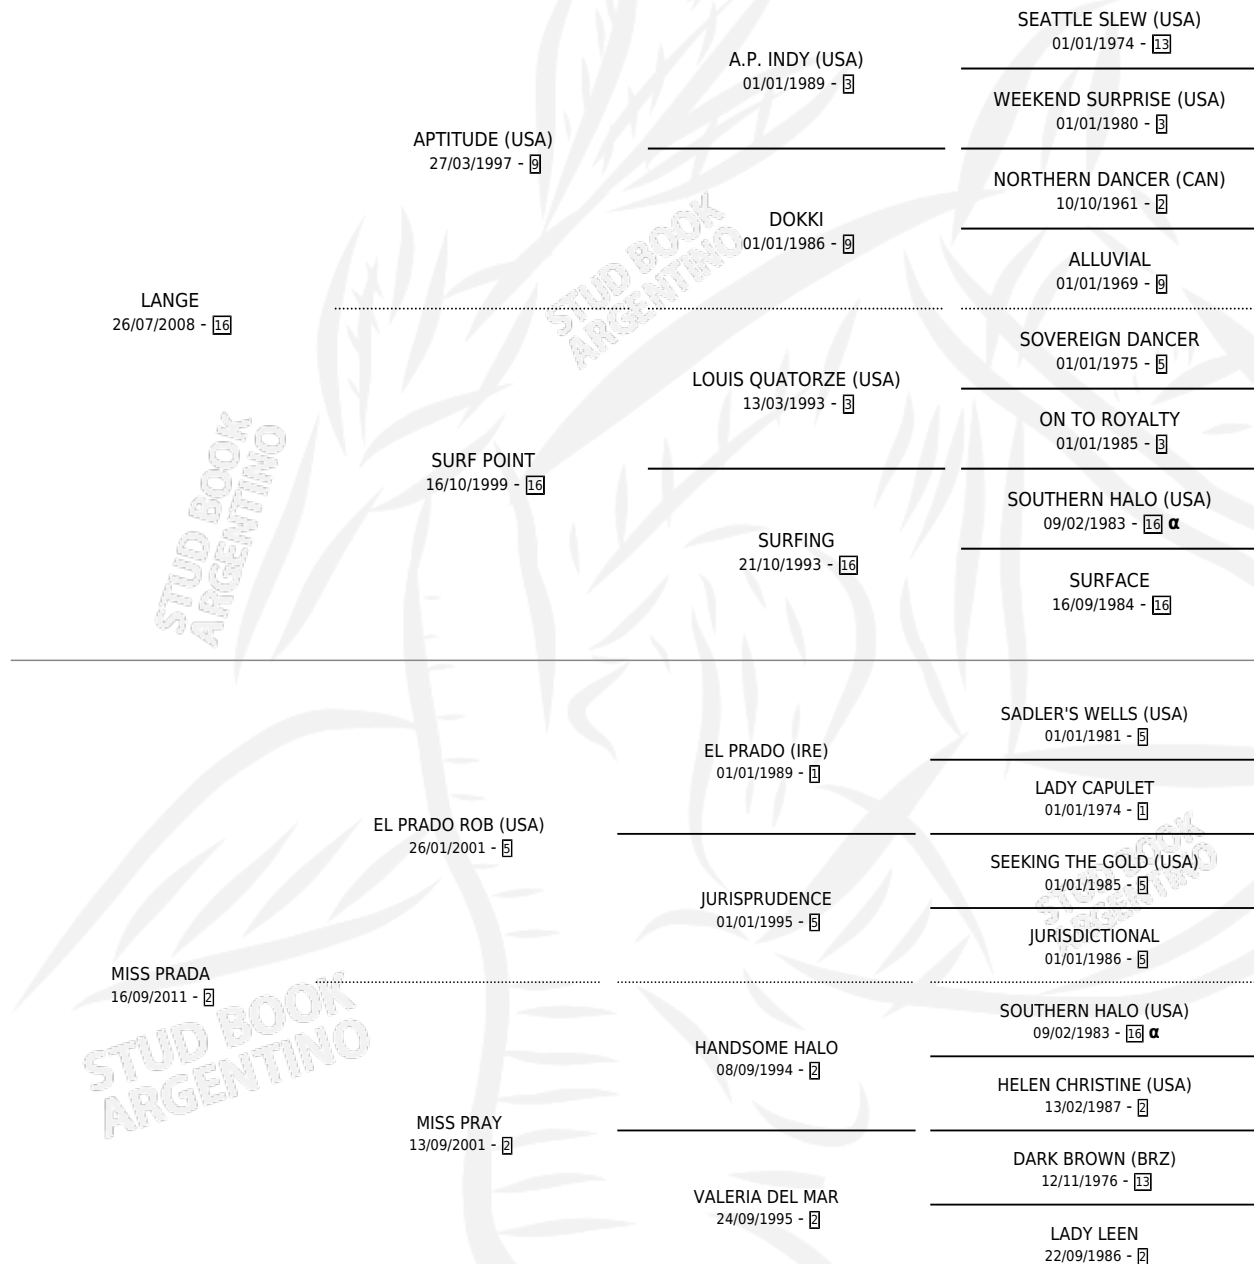

MAX LANGE

por LANGE y MISS PRADA por EL PRADO ROB (USA)

Argentina · Macho · Zaino · SP · 24/10/2019
Familia 2-e · Volumen 43

ESTADO

TIPIFICACIÓN SANGUÍNEA	X
TIPIFICACIÓN POR ADN	✓
PASAPORTE	✓
IDENTIFICACIÓN POR MICROCHIP	✓
REPRODUCTOR	X

Lugar de nacimiento: San Blas
Criador: Ocampo Hector Fabian

PEDIGREE

INBREEDING : α

CAMPAÑA

Solo carreras oficiales de Argentina

POR EDAD

EDAD	CC	1°	2°	3°	4°	5°	NP	CLC	CLG	CLCG1	CLGG1	IMPORTE	GANANCIA / CC
2 AÑOS	5	0	0	0	0	0	5	0	0	0	0	\$63,600	\$12,720
3 AÑOS	13	0	1	0	0	1	11	0	0	0	0	\$474,047	\$36,465
4 AÑOS	3	0	0	0	0	0	3	0	0	0	0	\$94,500	\$31,500
TOTALES	21	0	1	0	0	1	19	0	0	0	0	\$632,147	\$30,102
%		0.0%	4.8%	0.0%	0.0%	4.8%	90.5%	0.0%	0.0%	0.0%	0.0%		

Placés en La Plata en 21 carreras disputadas.

POR DISTANCIA

HIPODROMO	CC	1°	2°	3°	4°	5°	NP	CLC	CLG	CLCG1	CLGG1	IMPORTE
LA PLATA	18	0	1	0	0	1	16	0	0	0	0	\$632,147
1600 MTS	4	0	0	0	0	1	3	0	0	0	0	\$187,896
1400 MTS	6	0	0	0	0	0	6	0	0	0	0	\$73,066
1500 MTS	2	0	1	0	0	0	1	0	0	0	0	\$307,586
2000 MTS	1	0	0	0	0	0	1	0	0	0	0	\$0
1300 MTS	2	0	0	0	0	0	2	0	0	0	0	\$0
1100 MTS	2	0	0	0	0	0	2	0	0	0	0	\$31,800
1000 MTS	1	0	0	0	0	0	1	0	0	0	0	\$31,800
PALERMO	2	0	0	0	0	0	2	0	0	0	0	\$0
1400 MTS	1	0	0	0	0	0	1	0	0	0	0	\$0
1600 MTS	1	0	0	0	0	0	1	0	0	0	0	\$0
SAN ISIDRO	1	0	0	0	0	0	1	0	0	0	0	\$0
1100 MTS	1	0	0	0	0	0	1	0	0	0	0	\$0