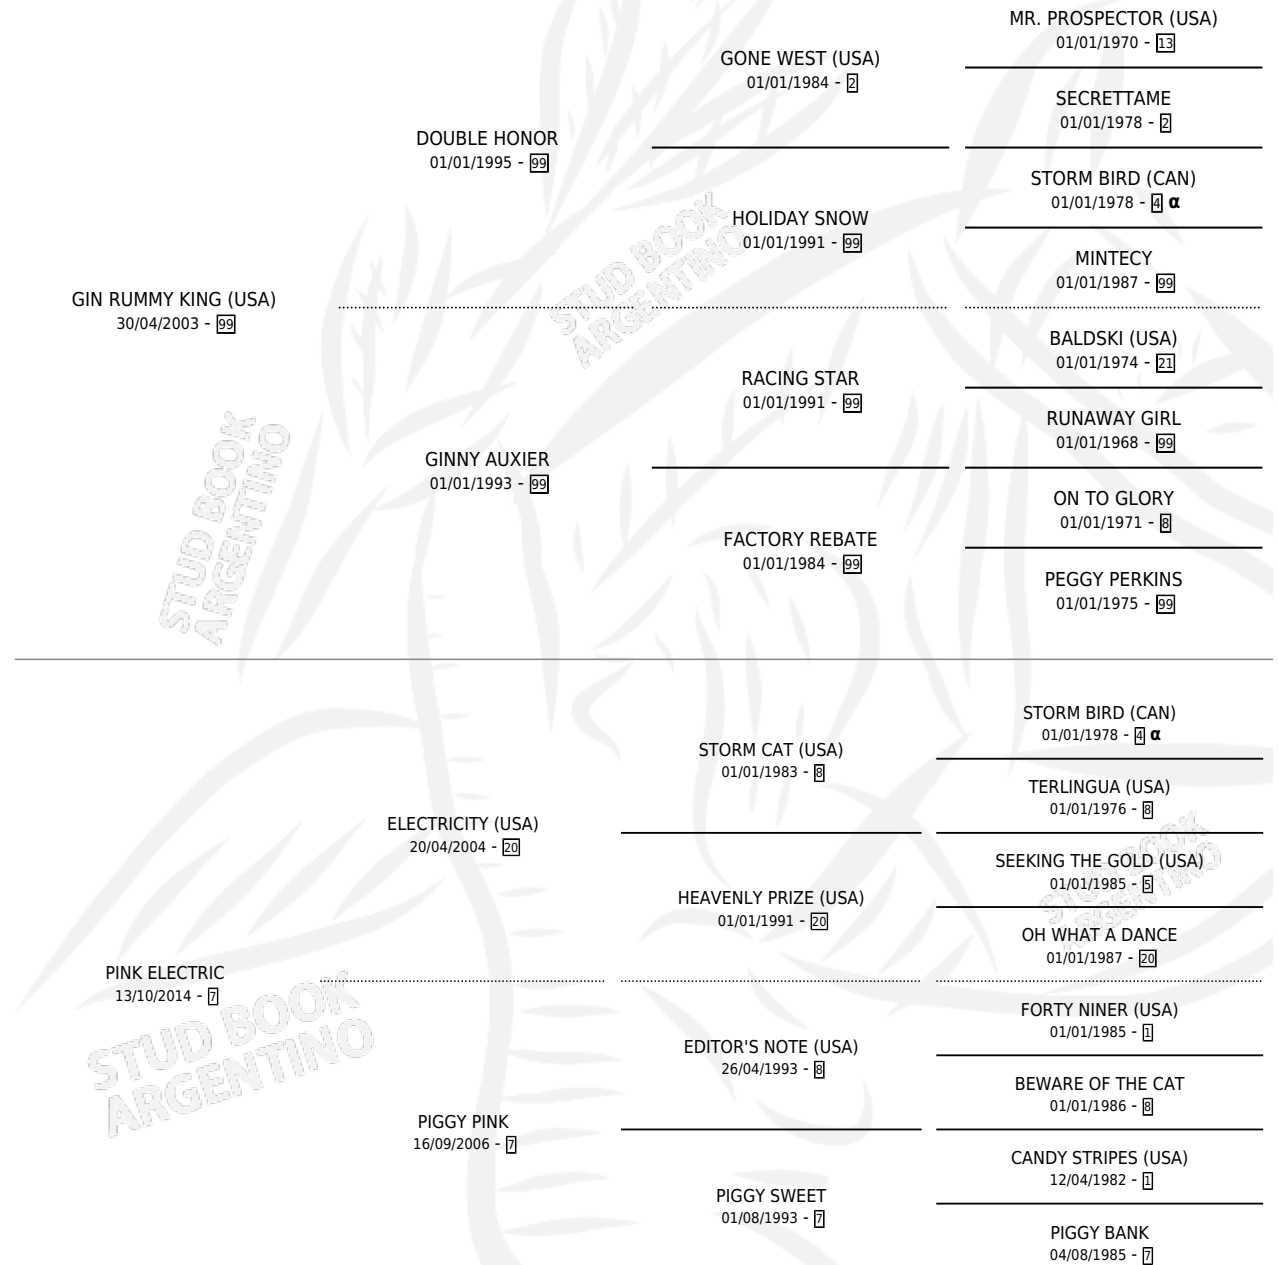

PINKY GIN

por GIN RUMMY KING (USA) y PINK ELECTRIC por
ELECTRICITY (USA)

Argentina · Hembra · Zaino · SP · 15/10/2018
Familia 7 · Volumen 43

ESTADO

TIPIFICACIÓN SANGUÍNEA	X
TIPIFICACIÓN POR ADN	X
PASAPORTE	X
IDENTIFICACIÓN POR MICROCHIP	X
REPRODUCTOR	X

Lugar de nacimiento: Wester Cam Alfa
Criador: Wester Cam Alfa

PEDIGREE

INBREEDING : α

PINKY GIN

Datos oficiales del Stud Book Argentino

Documento generado el 09/05/2026

studbook.org.ar