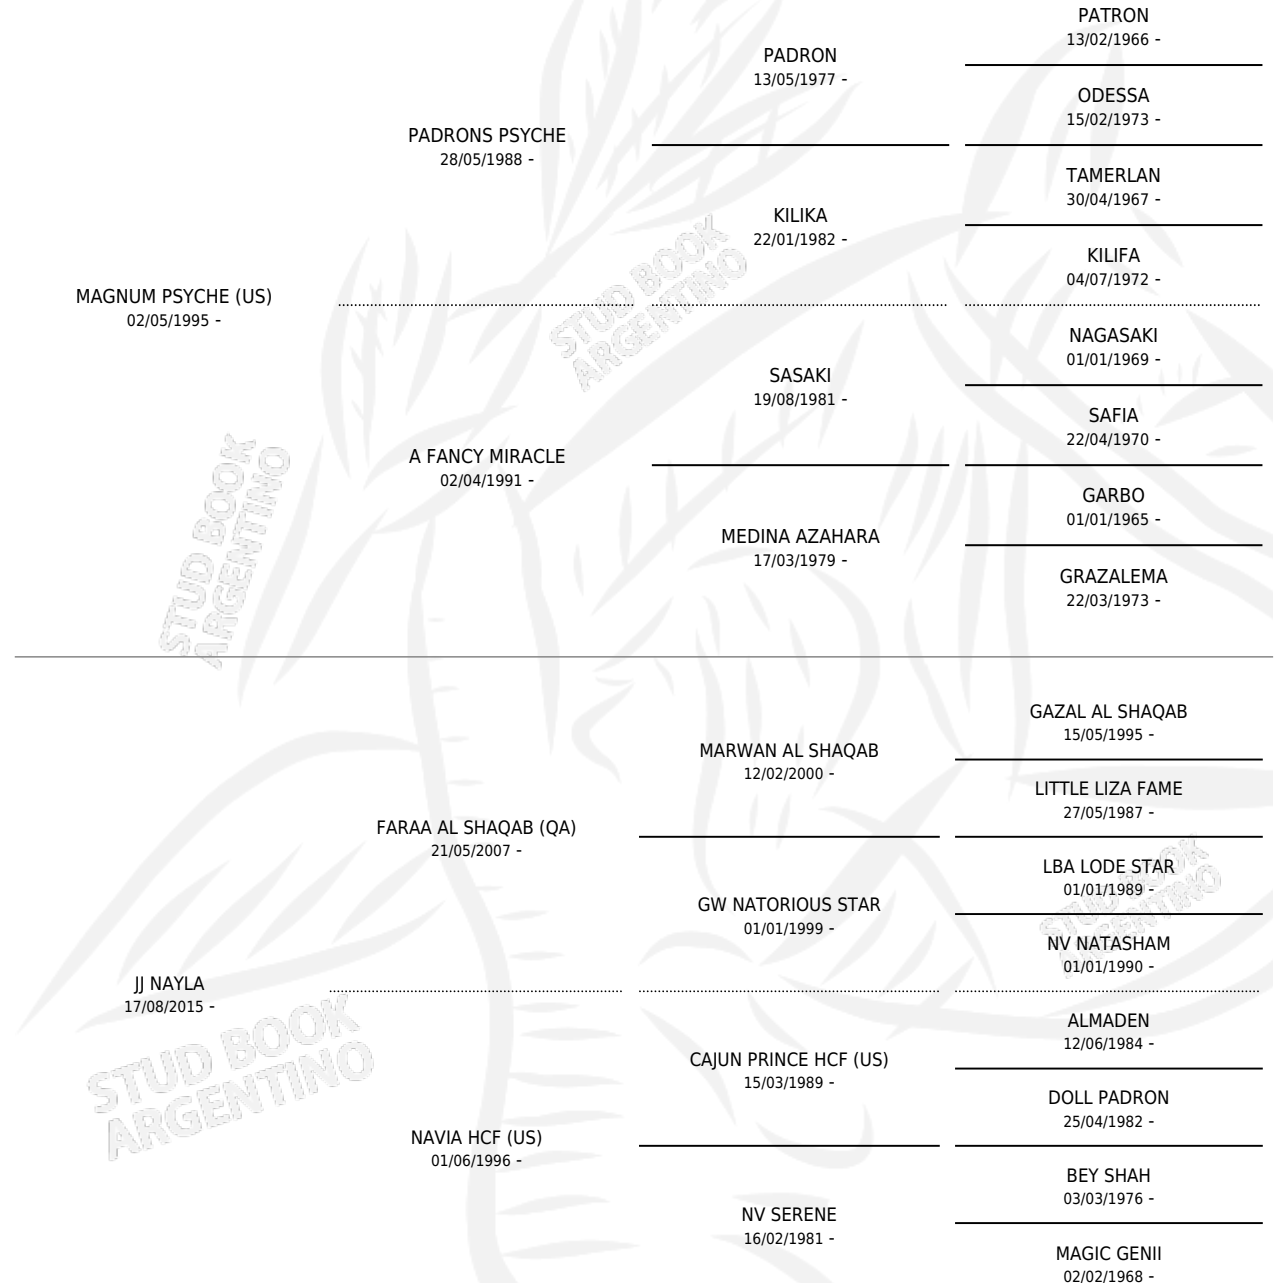

JJ NATASHA

por **MAGNUM PSYCHE (US)** y **JJ NAYLA** por **FARAA AL SHAQAB (QA)**

Argentina · Hembra · Alazan · AP · 03/11/2019
Familia · Volumen 43

ESTADO

TIPIFICACIÓN SANGUÍNEA	X
TIPIFICACIÓN POR ADN	X
PASAPORTE	X
IDENTIFICACIÓN POR MICROCHIP	X
REPRODUCTOR	X

Lugar de nacimiento: Mayed
Criador: Mayed

PEDIGREE

JJ NATASHA

Datos oficiales del Stud Book Argentino

Documento generado el 07/05/2026

studbook.org.ar