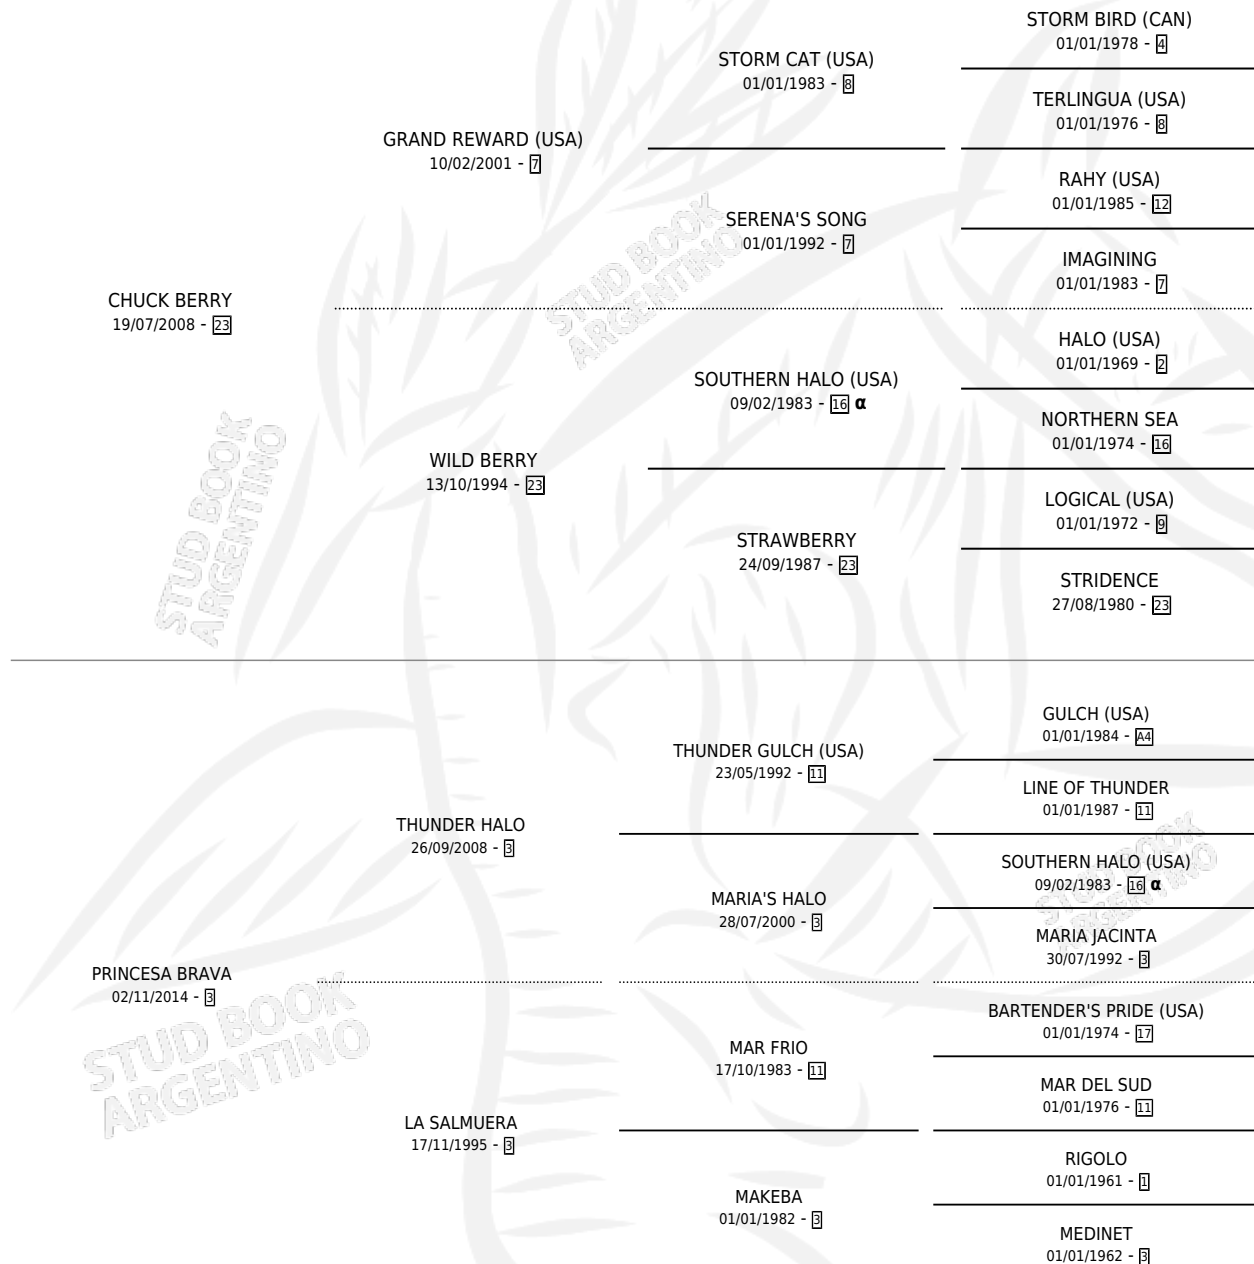

# DON POTRILLO

por **CHUCK BERRY** y **PRINCESA BRAVA** por **THUNDER HALO**

Argentina · Macho · Zaino · SP · 03/12/2019  
Familia 3-f · Volumen 43

## ESTADO

TIPIFICACIÓN SANGUÍNEA	X
TIPIFICACIÓN POR ADN	X
PASAPORTE	X
IDENTIFICACIÓN POR MICROCHIP	X
REPRODUCTOR	X

**Lugar de nacimiento:** La Catedral De Palermo  
**Criador:** Bajo Jose Adolfo

## PEDIGREE

INBREEDING : α