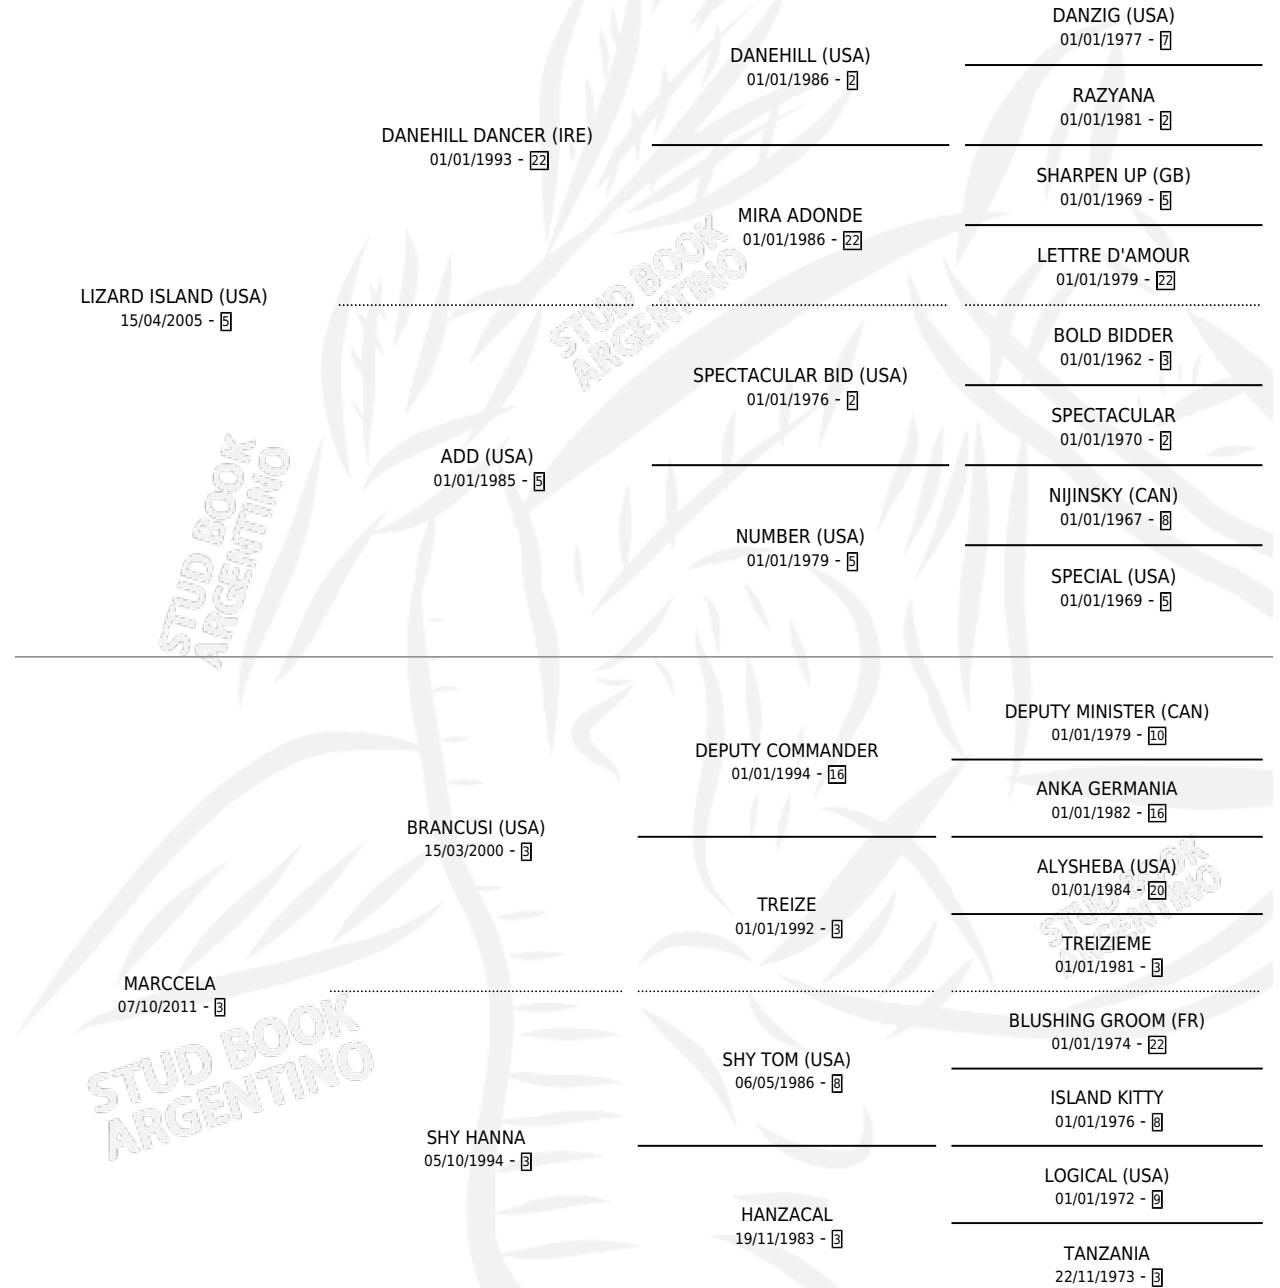

CANASTA BASICA

por LIZARD ISLAND (USA) y MARCCELA por BRANCUSI (USA)

Argentina · Hembra · Zaino · SP · 05/11/2019
Familia 3-b · Volumen 43

ESTADO

TIPIFICACIÓN SANGUÍNEA	X
TIPIFICACIÓN POR ADN	✓
PASAPORTE	✓
IDENTIFICACIÓN POR MICROCHIP	✓
REPRODUCTOR	✓

Lugar de nacimiento: Ferre
Criador: Darkhorse S.R.L.

PEDIGREE