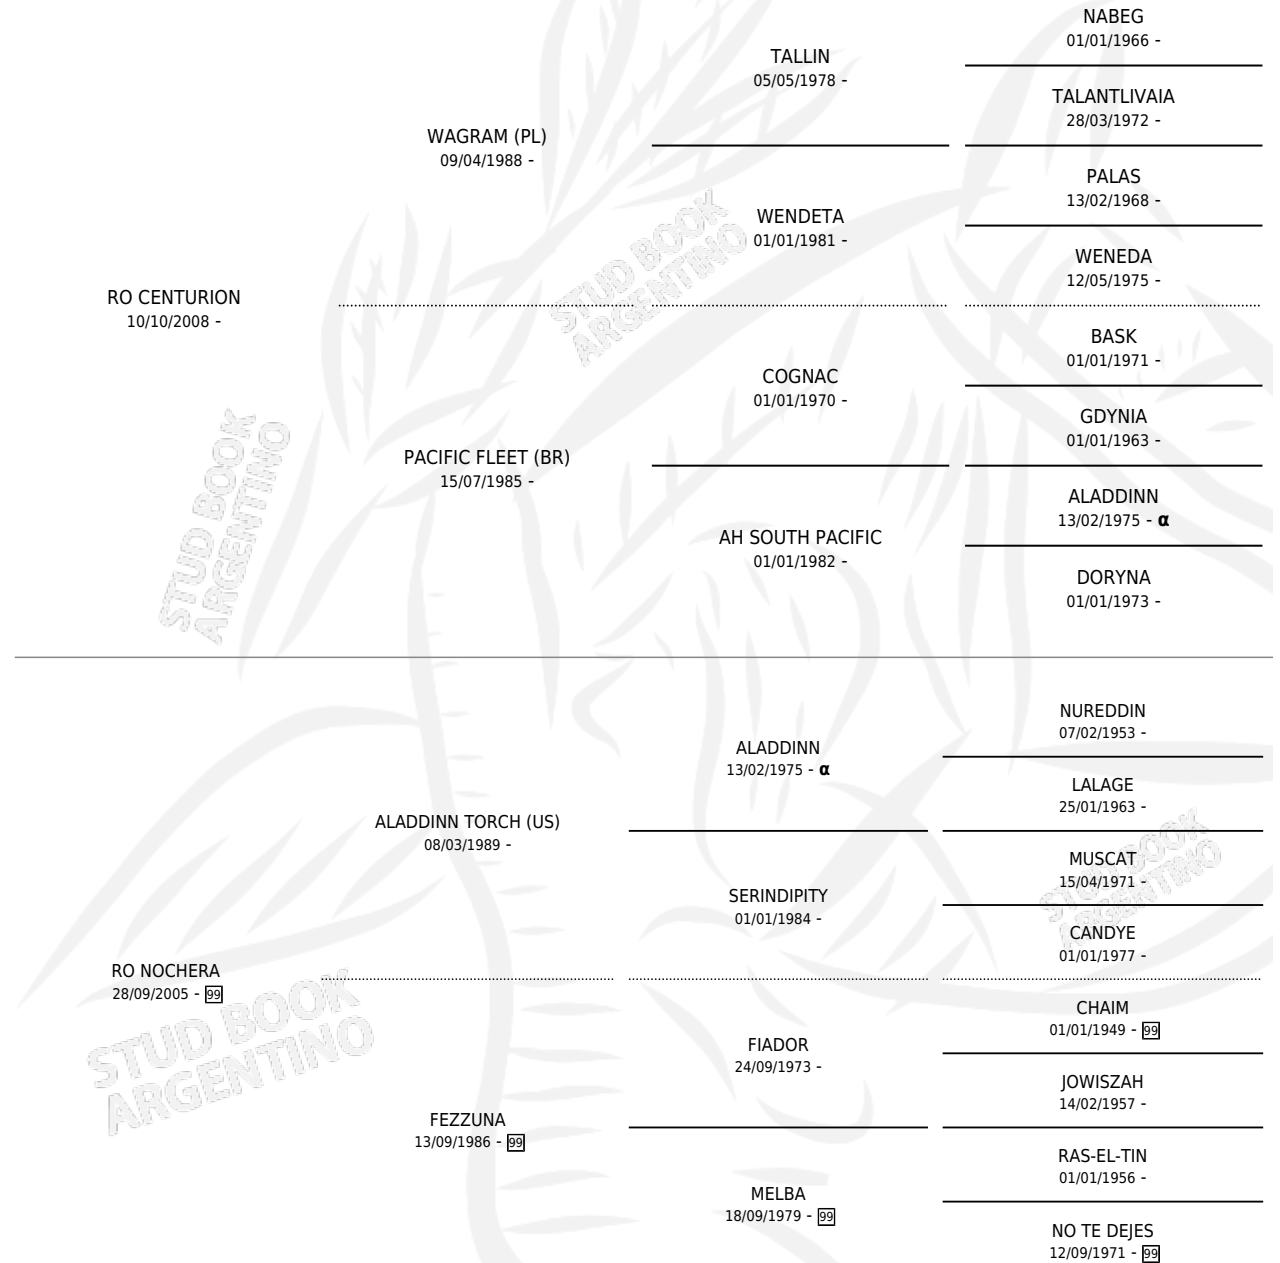

RO BENJAMIN

por RO CENTURION y RO NOCHERA por ALADDINN
TORCH (US)

Argentina · Macho · Alazan · AP · 11/12/2019
Familia 99 · Volumen 43

ESTADO

TIPIFICACIÓN SANGUÍNEA	X
TIPIFICACIÓN POR ADN	✓
PASAPORTE	✓
IDENTIFICACIÓN POR MICROCHIP	✓
REPRODUCTOR	X

Lugar de nacimiento: Los Estribos

Criador: Los Estribos

PEDIGREE

INBREEDING : α

RO BENJAMIN

Datos oficiales del Stud Book Argentino

Documento generado el 03/05/2026

studbook.org.ar