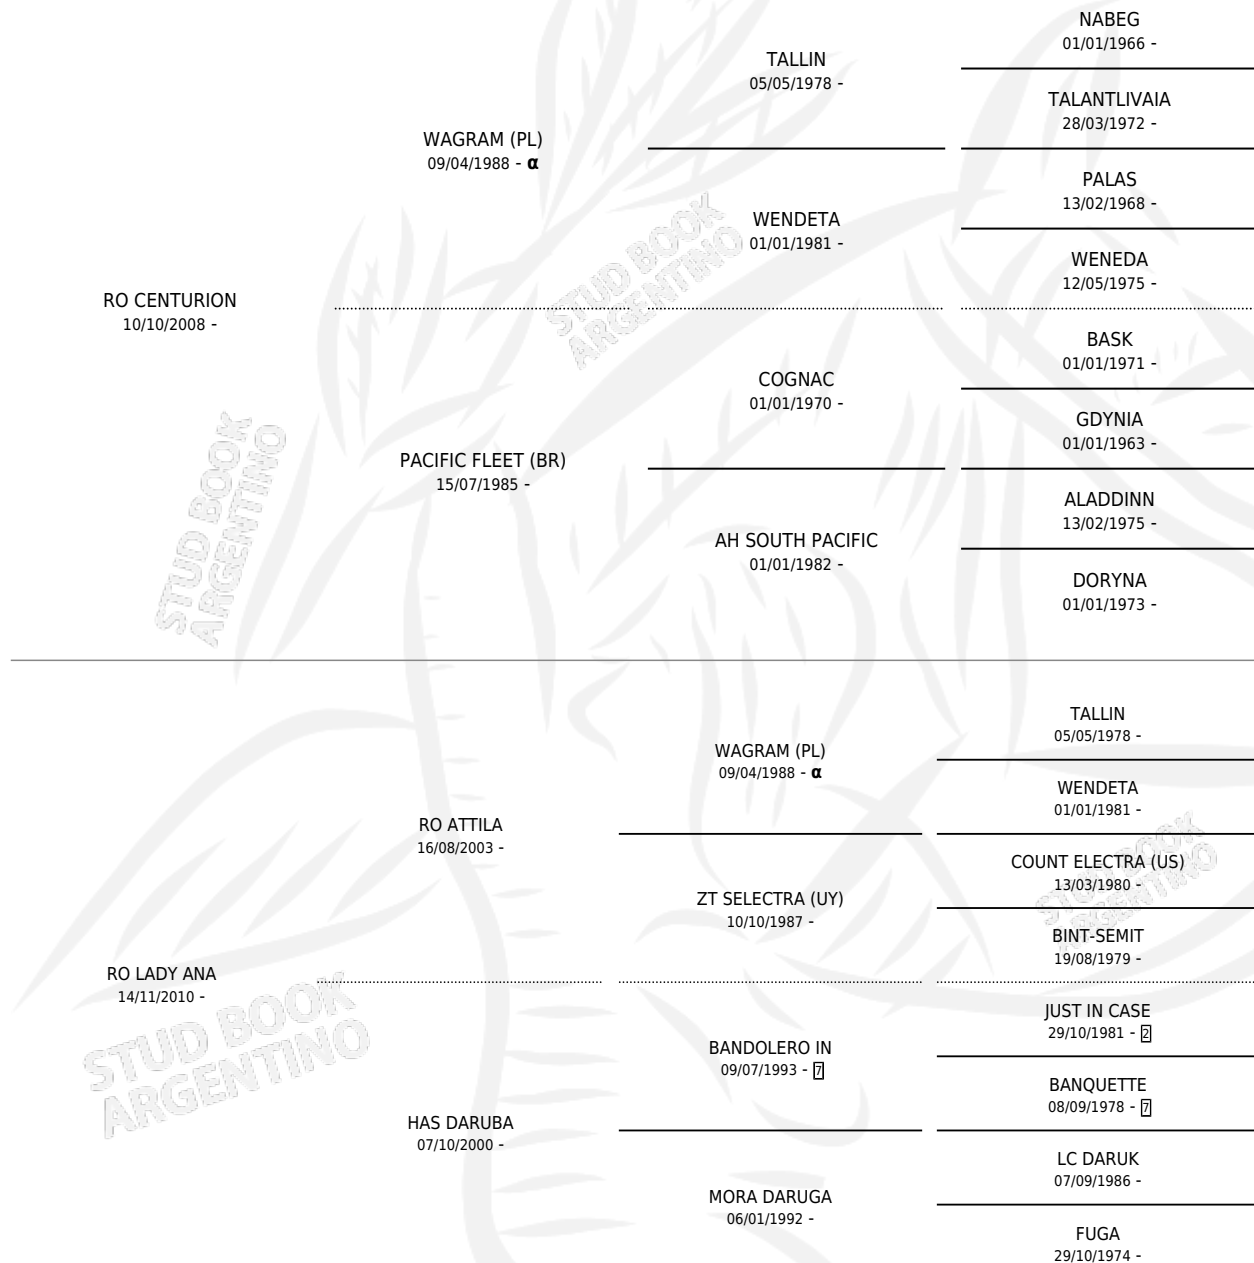

RO AQUILES

por RO CENTURION y RO LADY ANA por RO ATTILA

Argentina · Macho · Zaino · AA · 14/12/2019
Familia · Volumen 43

ESTADO

TIPIFICACIÓN SANGUÍNEA	X
TIPIFICACIÓN POR ADN	X
PASAPORTE	X
IDENTIFICACIÓN POR MICROCHIP	X
REPRODUCTOR	X

Lugar de nacimiento: Los Estribos

Criador: Los Estribos

PEDIGREE

INBREEDING : α