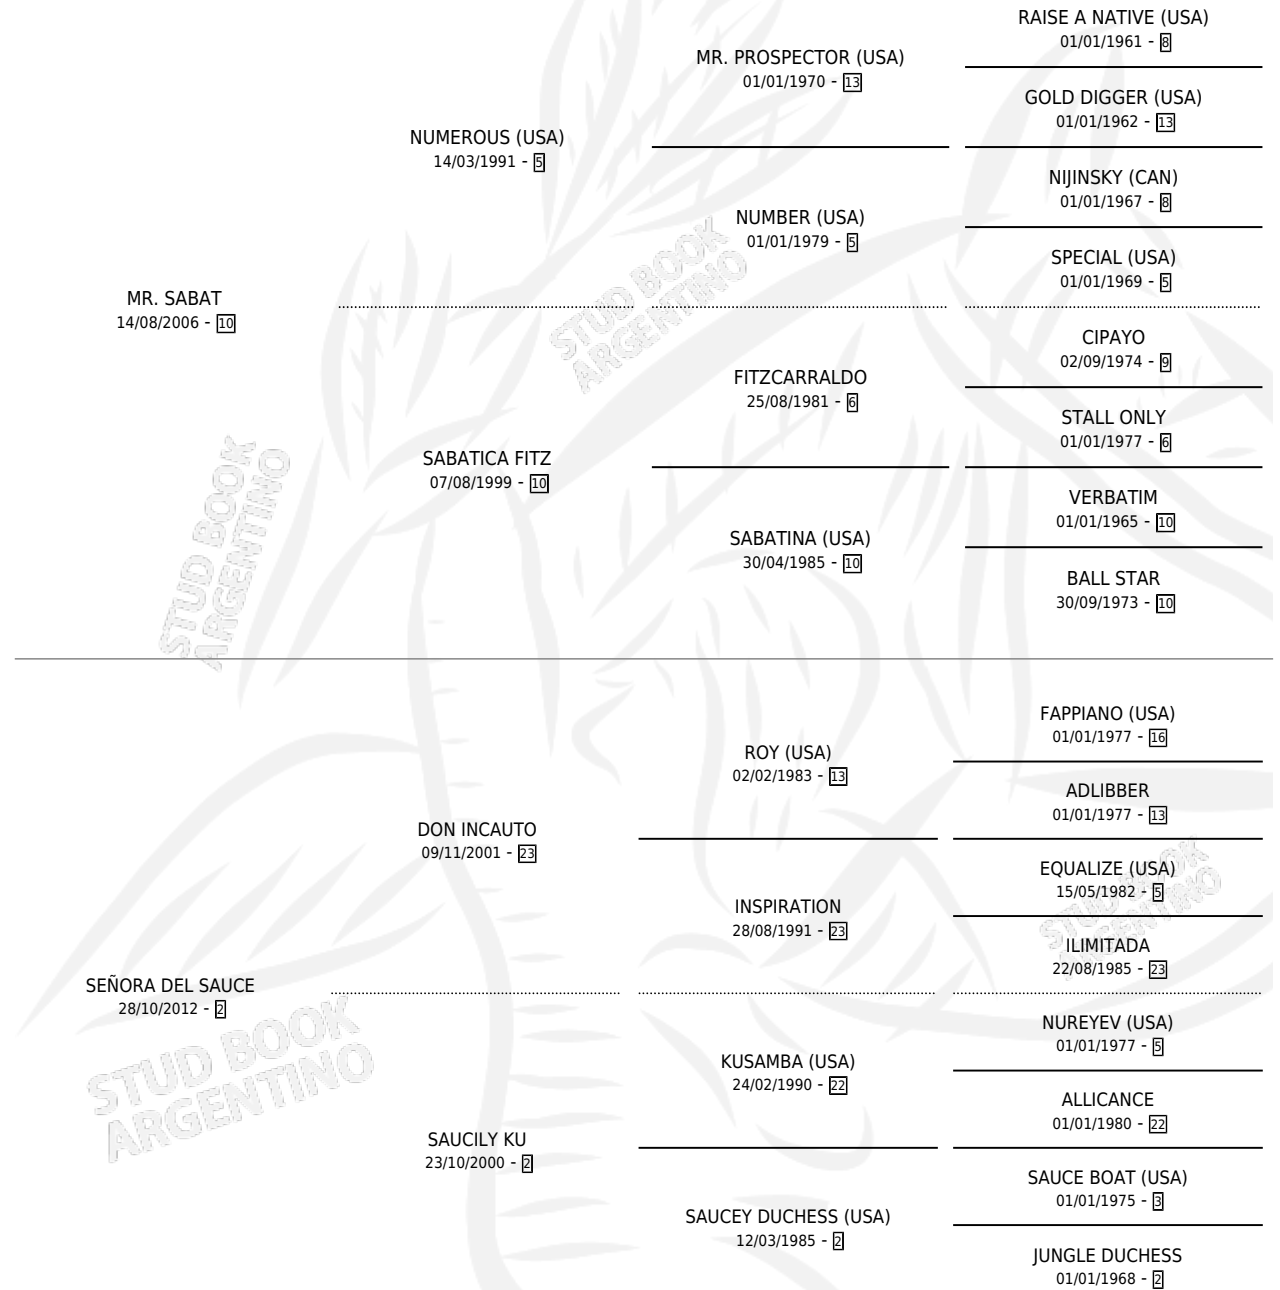

SEÑOR INESPERADO

por MR. SABAT y SEÑORA DEL SAUCE por DON INCAUTO

Argentina · Macho · Alazan · SP · 07/12/2019
Familia 2-g · Volumen 43

ESTADO

TIPIFICACIÓN SANGUÍNEA	X
TIPIFICACIÓN POR ADN	X
PASAPORTE	X
IDENTIFICACIÓN POR MICROCHIP	X
REPRODUCTOR	X

Lugar de nacimiento: La Sujetada
Criador: Fernandez Raul Armando

PEDIGREE

SEÑOR INESPERADO

Datos oficiales del Stud Book Argentino

Documento generado el 12/05/2026

studbook.org.ar