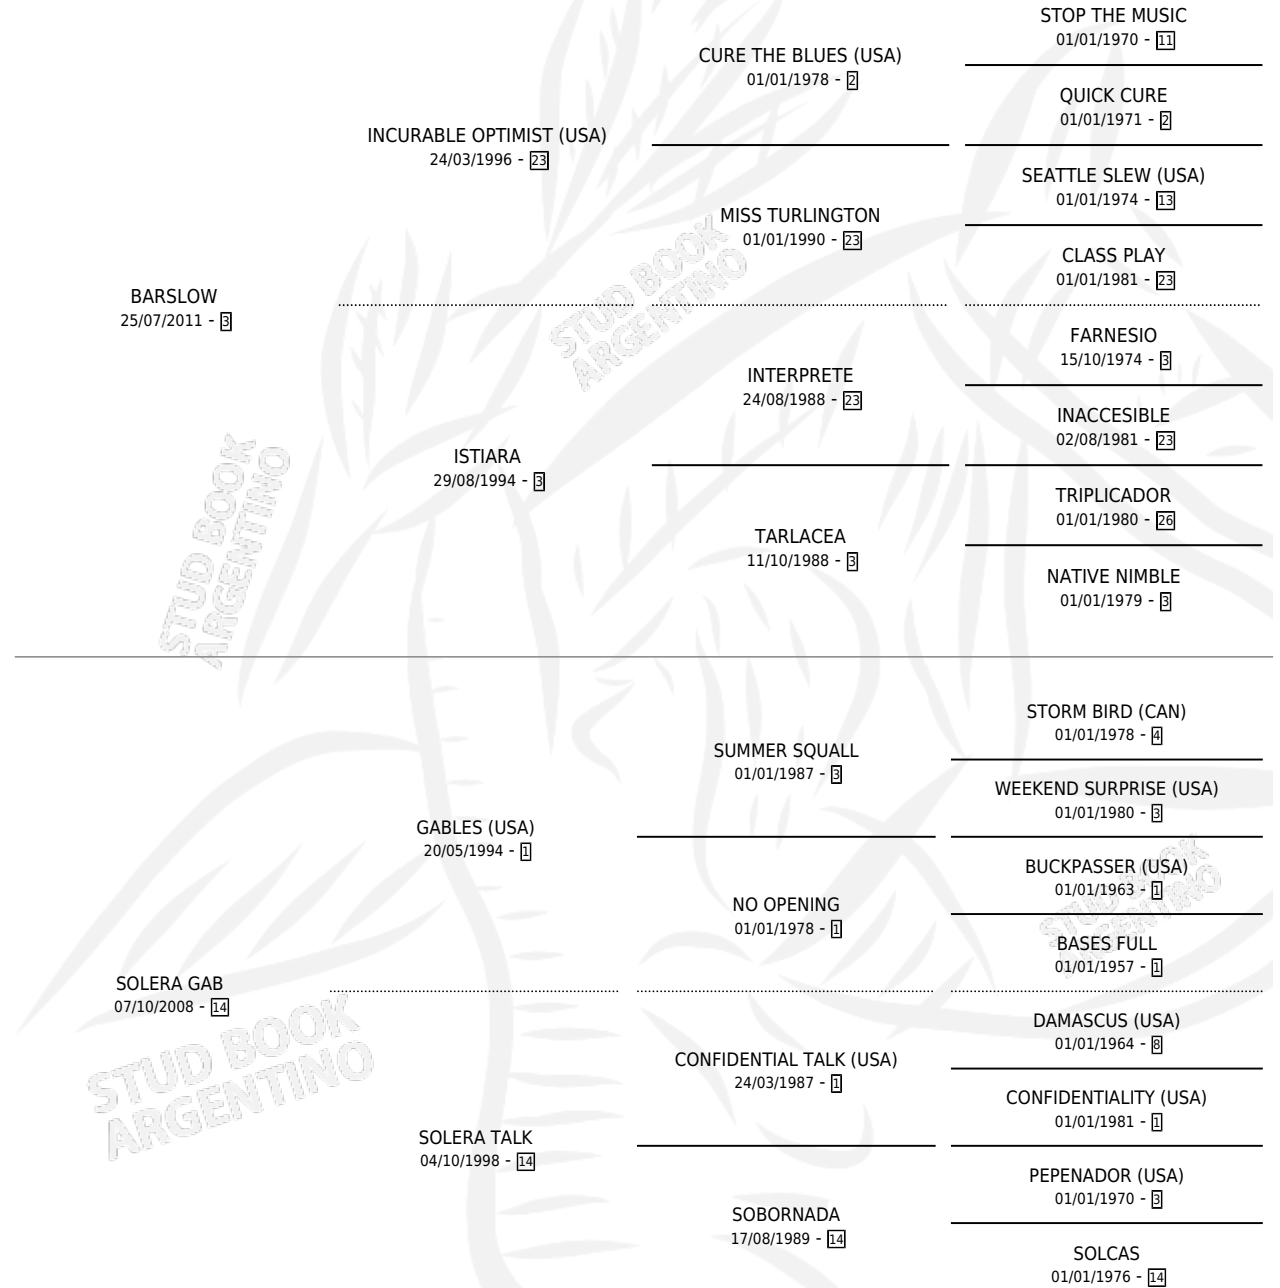

SOLERA BAR

por **BARSLOW** y **SOLERA GAB** por **GABLES (USA)**

Argentina · Macho · Alazan · SP · 04/12/2019
Familia 14 · Volumen 43

ESTADO

TIPIFICACIÓN SANGUÍNEA	X
TIPIFICACIÓN POR ADN	X
PASAPORTE	X
IDENTIFICACIÓN POR MICROCHIP	X
REPRODUCTOR	X

Lugar de nacimiento: Tiroloco
Criador: Molinari Nicolas

PEDIGREE

SOLERA BAR

Datos oficiales del Stud Book Argentino

Documento generado el 02/05/2026

studbook.org.ar