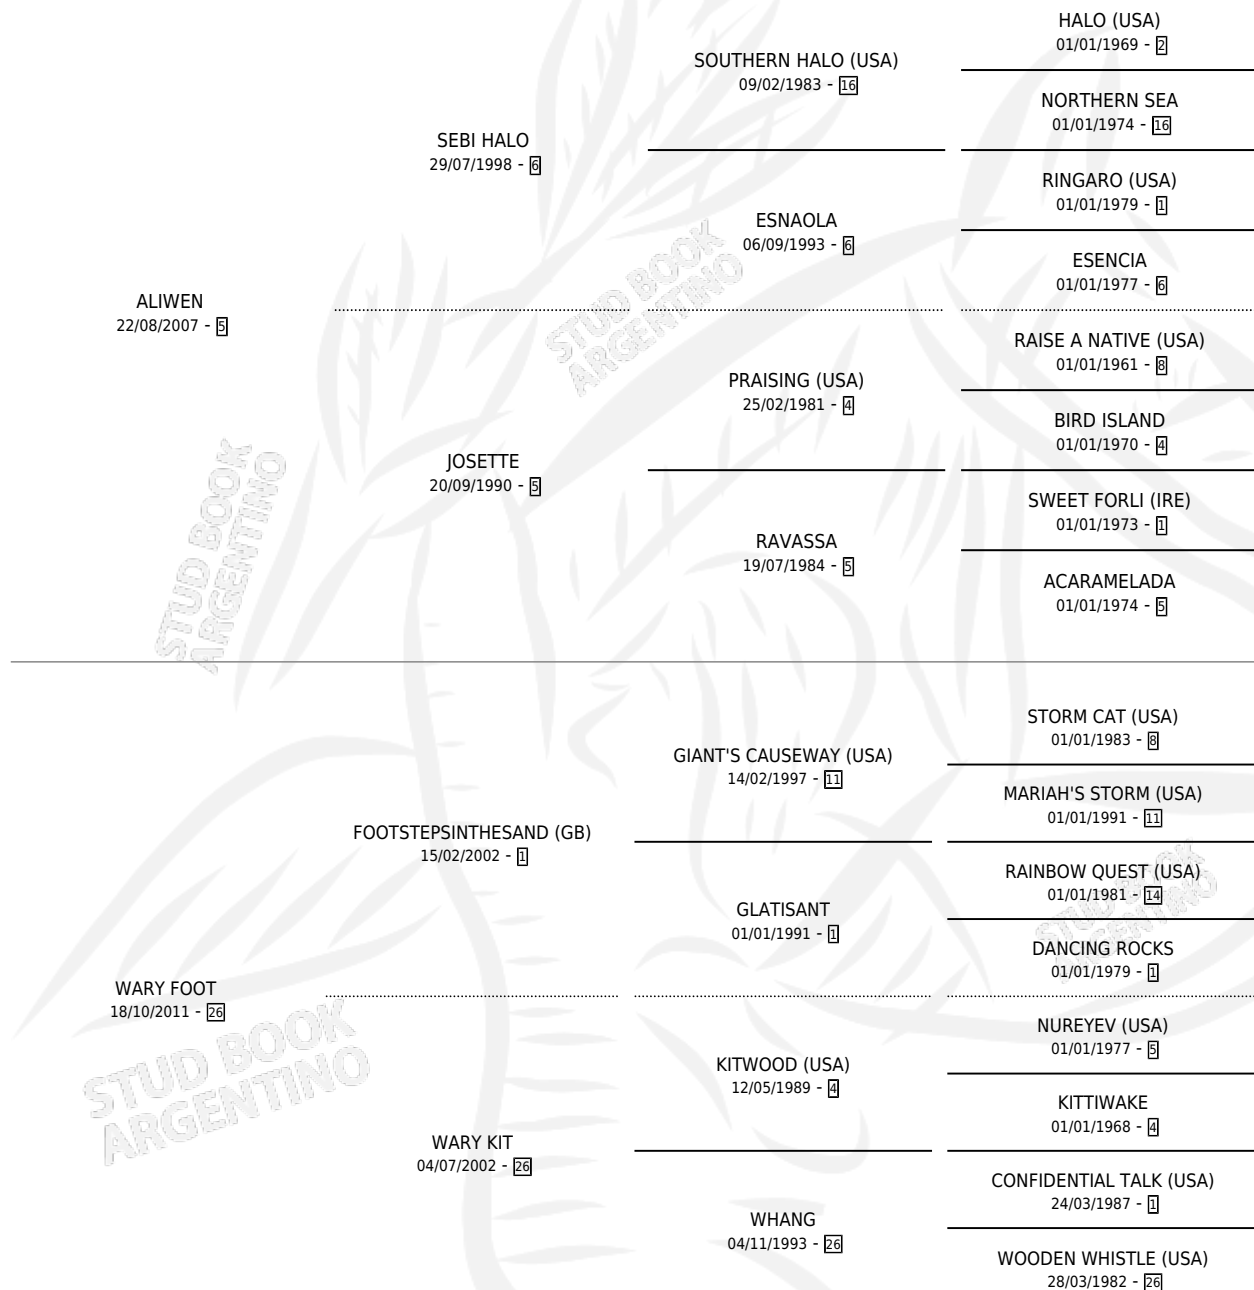

DOÑA CAUTELOSA

por ALIWEN y WARY FOOT por FOOTSTEPSINTHESAND (GB)

Argentina · Hembra · Zaino · SP · 18/11/2019
Familia 26 · Volumen 43

ESTADO

| | |
|------------------------------|---|
| TIPIFICACIÓN SANGUÍNEA | X |
| TIPIFICACIÓN POR ADN | ✓ |
| PASAPORTE | ✓ |
| IDENTIFICACIÓN POR MICROCHIP | ✓ |
| REPRODUCTOR | X |

Lugar de nacimiento: Campo particular
Criador: Simonetti Guido Isidro

PEDIGREE

DOÑA CAUTELOSA

Datos oficiales del Stud Book Argentino

Documento generado el 12/05/2026

studbook.org.ar