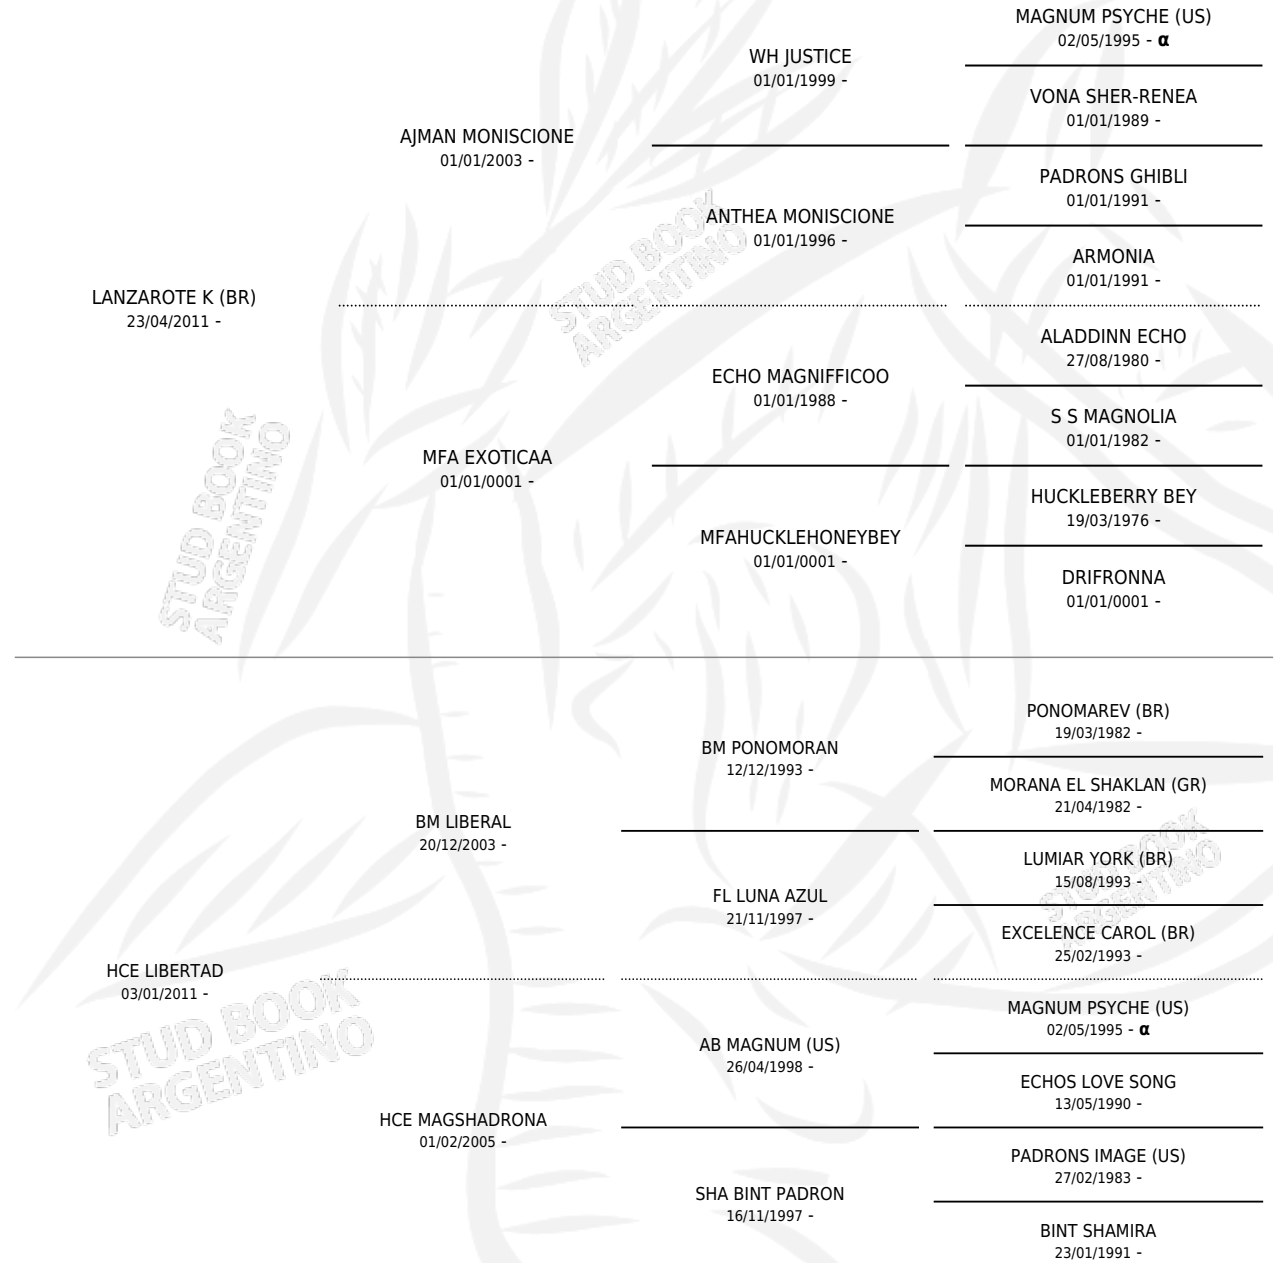

HCE LAMBERTA

por LANZAROTE K (BR) y HCE LIBERTAD por BM LIBERAL

Argentina · Hembra · Tordillo · AP · 18/12/2019
Familia · Volumen 43

ESTADO

TIPIFICACIÓN SANGUÍNEA	X
TIPIFICACIÓN POR ADN	X
PASAPORTE	X
IDENTIFICACIÓN POR MICROCHIP	X
REPRODUCTOR	X

Lugar de nacimiento: Cuatro Estrellas

Criador: Cuatro Estrellas

PEDIGREE

INBREEDING : α

HCE LAMBERTA

Datos oficiales del Stud Book Argentino

Documento generado el 14/05/2026

studbook.org.ar