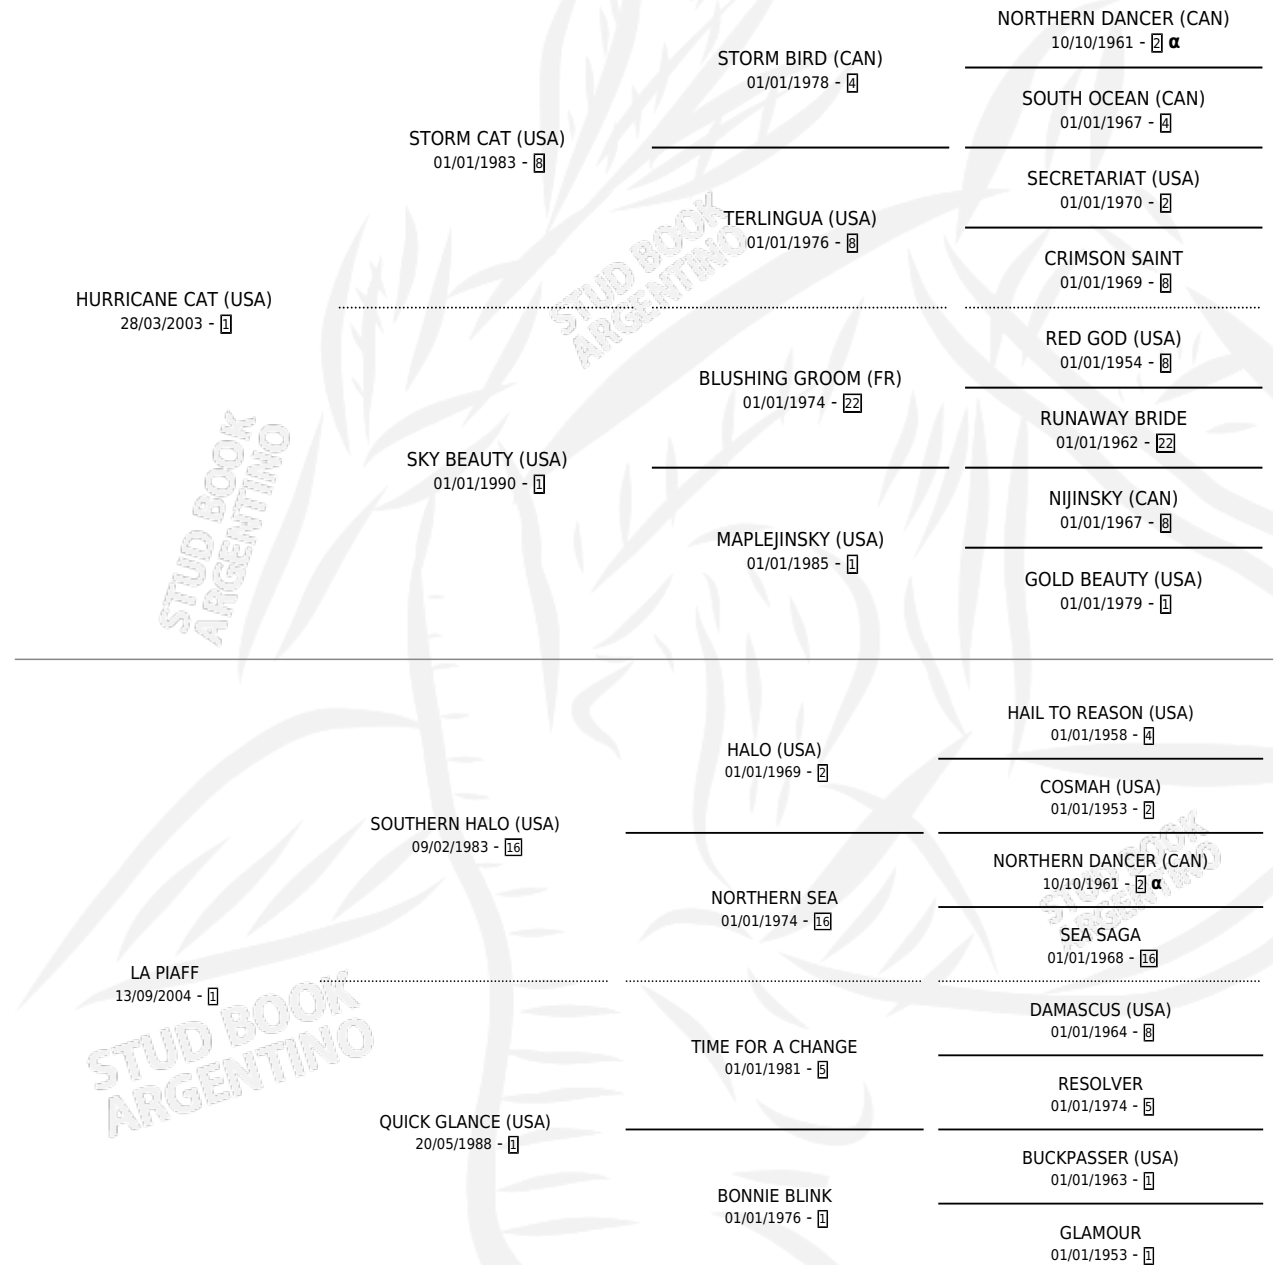

SARAPO

por HURRICANE CAT (USA) y LA PIAFF por SOUTHERN HALO (USA)

Argentina · Macho · Zaino · SP · 27/10/2019
Familia 1-x · Volumen 43

ESTADO

TIPIFICACIÓN SANGUÍNEA	X
TIPIFICACIÓN POR ADN	✓
PASAPORTE	✓
IDENTIFICACIÓN POR MICROCHIP	✓
REPRODUCTOR	X

Lugar de nacimiento: El Mallin
Criador: El Mallin

PEDIGREE

INBREEDING : α

CAMPAÑA

Solo carreras oficiales de Argentina

POR EDAD

EDAD	CC	1°	2°	3°	4°	5°	NP	CLC	CLG	CLCG1	CLGG1	IMPORTE	GANANCIA / CC
2 AÑOS	1	0	0	0	0	0	1	0	0	0	0	\$0	\$0
3 AÑOS	12	1	4	3	2	0	2	0	0	0	0	\$4,919,126	\$409,927
4 AÑOS	10	1	3	1	1	1	3	0	0	0	0	\$3,972,000	\$397,200
5 AÑOS	1	0	0	0	0	0	1	0	0	0	0	\$0	\$0
TOTALES	24	2	7	4	3	1	7	0	0	0	0	\$8,891,126	\$370,464
%		8.3%	29.2%	16.7%	12.5%	4.2%	29.2%	0.0%	0.0%	0.0%	0.0%		

Ganador de 2 carreras en San Isidro y Palermo - \$8,891,126, a los 3 y 4 años.

POR DISTANCIA

HIPODROMO	CC	1°	2°	3°	4°	5°	NP	CLC	CLG	CLCG1	CLGG1	IMPORTE
SAN ISIDRO	13	1	4	2	2	1	3	0	0	0	0	\$5,148,000
1400 MTS	4	0	0	1	1	0	2	0	0	0	0	\$255,000
1600 MTS	6	0	3	1	1	1	0	0	0	0	0	\$1,932,000
2000 MTS	3	1	1	0	0	0	1	0	0	0	0	\$2,961,000
PALERMO	11	1	3	2	1	0	4	0	0	0	0	\$3,743,126
1400 MTS	8	1	3	0	1	0	3	0	0	0	0	\$3,393,126
2200 MTS	1	0	0	0	0	0	1	0	0	0	0	\$30,000
1200 MTS	2	0	0	2	0	0	0	0	0	0	0	\$320,000