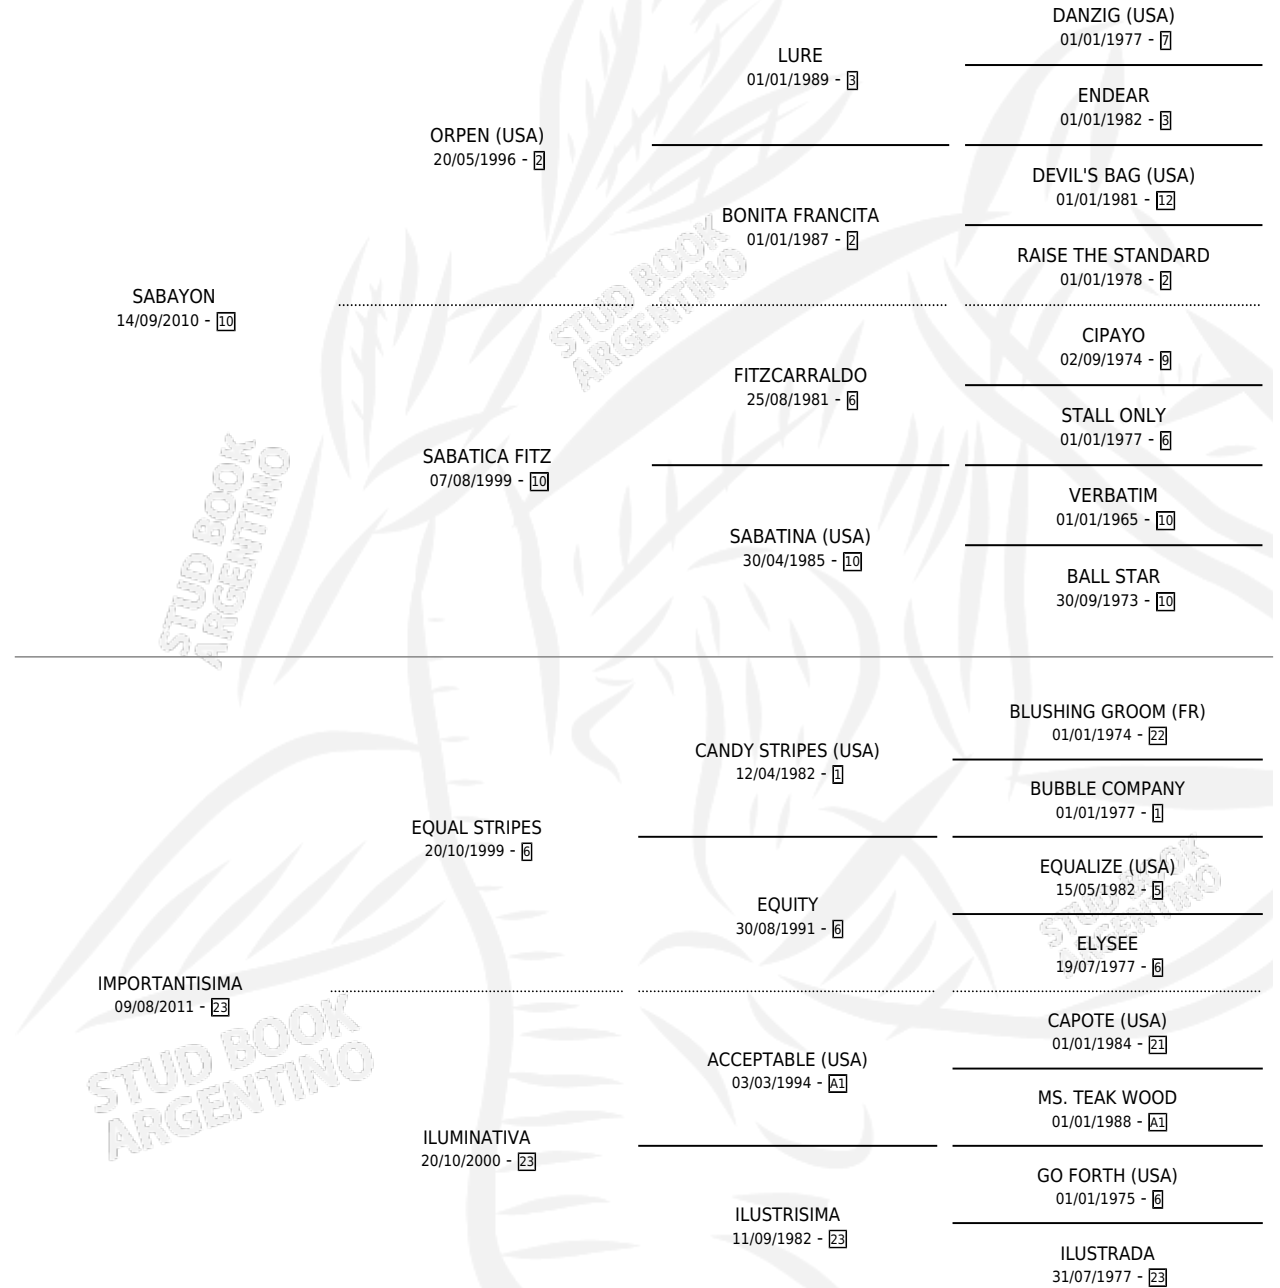

INSTAGRAMER

por SABAYON y IMPORTANTISIMA por EQUAL STRIPES

Argentina · Hembra · Zaino · SP · 24/10/2019
Familia 23-a · Volumen 43

ESTADO

TIPIFICACIÓN SANGUÍNEA	X
TIPIFICACIÓN POR ADN	✓
PASAPORTE	✓
IDENTIFICACIÓN POR MICROCHIP	✓
REPRODUCTOR	X

Lugar de nacimiento: El Mallin

Criador: Haras El Mallin S.A. y Antonio Hector Eduardo

PEDIGREE

CAMPAÑA

Solo carreras oficiales de Argentina

POR EDAD

EDAD	CC	1°	2°	3°	4°	5°	NP	CLC	CLG	CLCG1	CLGG1	IMPORTE	GANANCIA / CC
3 AÑOS	3	0	1	1	0	0	1	0	0	0	0	\$327,250	\$109,083
4 AÑOS	7	0	1	1	2	1	2	0	0	0	0	\$740,000	\$105,714
5 AÑOS	2	0	0	0	1	0	1	0	0	0	0	\$420,000	\$210,000
6 AÑOS	1	0	0	0	0	1	0	0	0	0	0	\$0	\$0
TOTALES	13	0	2	2	3	2	4	0	0	0	0	\$1,487,250	\$114,404
%		0.0%	15.4%	15.4%	23.1%	15.4%	30.8%	0.0%	0.0%	0.0%	0.0%		