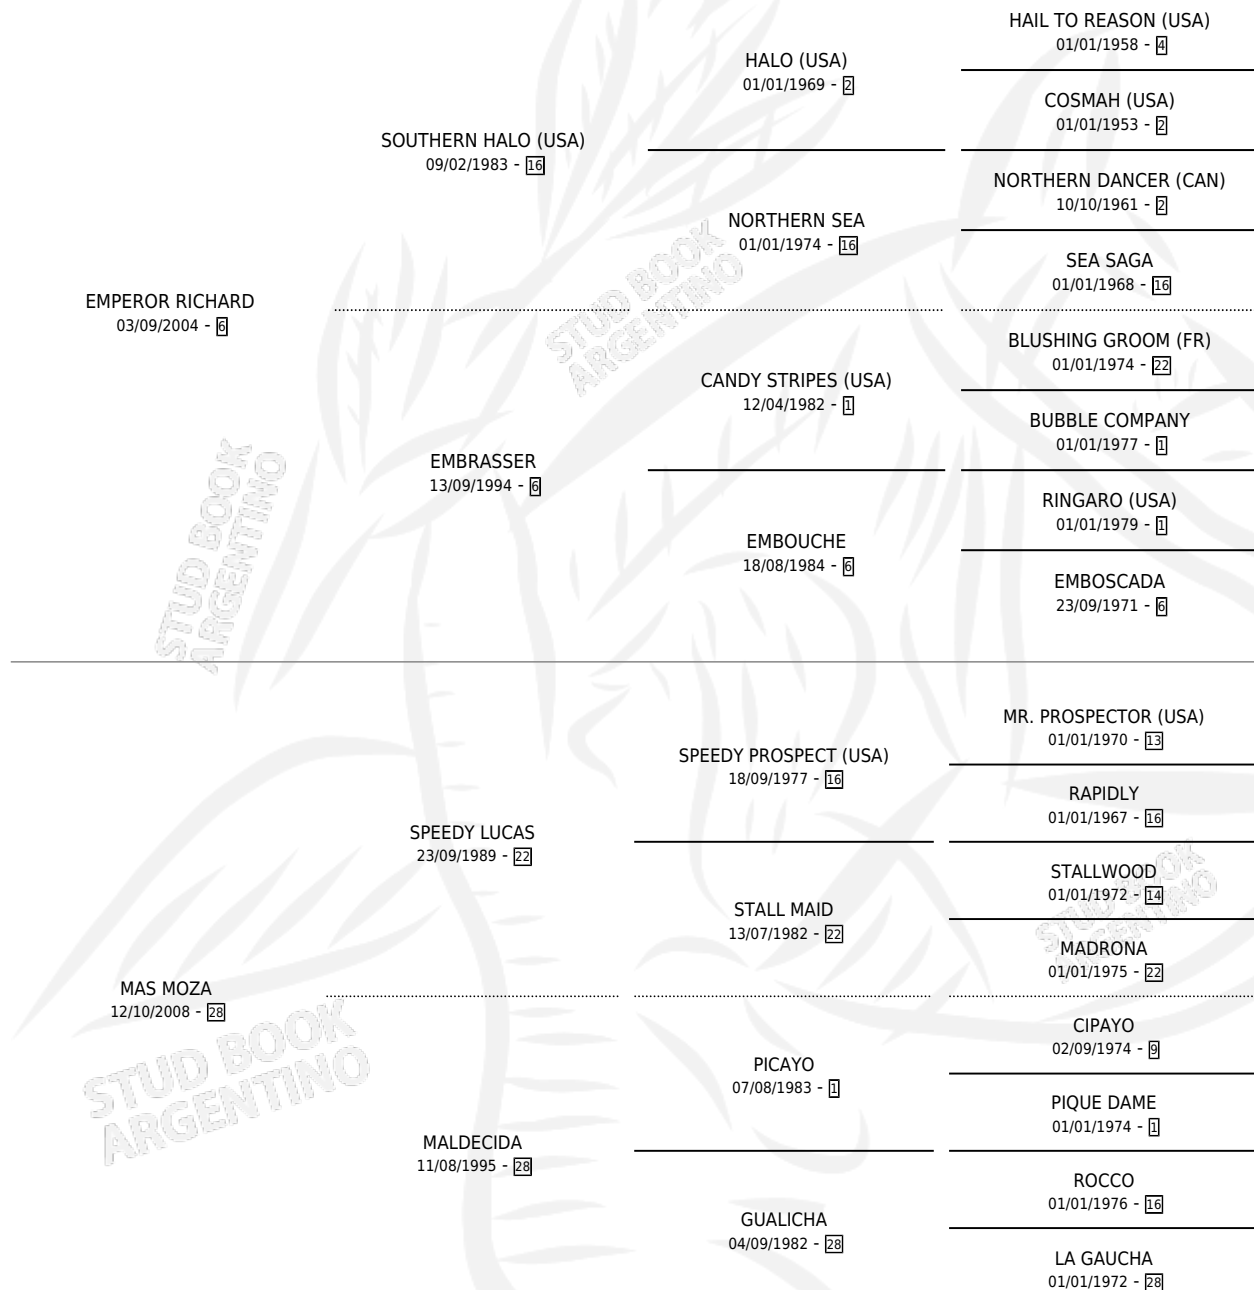

RICA MOZA

por **EMPEROR RICHARD** y **MAS MOZA** por **SPEEDY LUCAS**

Argentina · Hembra · Alazan · SP · 01/10/2019
Familia 28 · Volumen 43

ESTADO

TIPIFICACIÓN SANGUÍNEA	X
TIPIFICACIÓN POR ADN	✓
PASAPORTE	✓
IDENTIFICACIÓN POR MICROCHIP	✓
REPRODUCTOR	X

Lugar de nacimiento: Ojos Azules
Criador: Piñol Geronimo Felipe

PEDIGREE