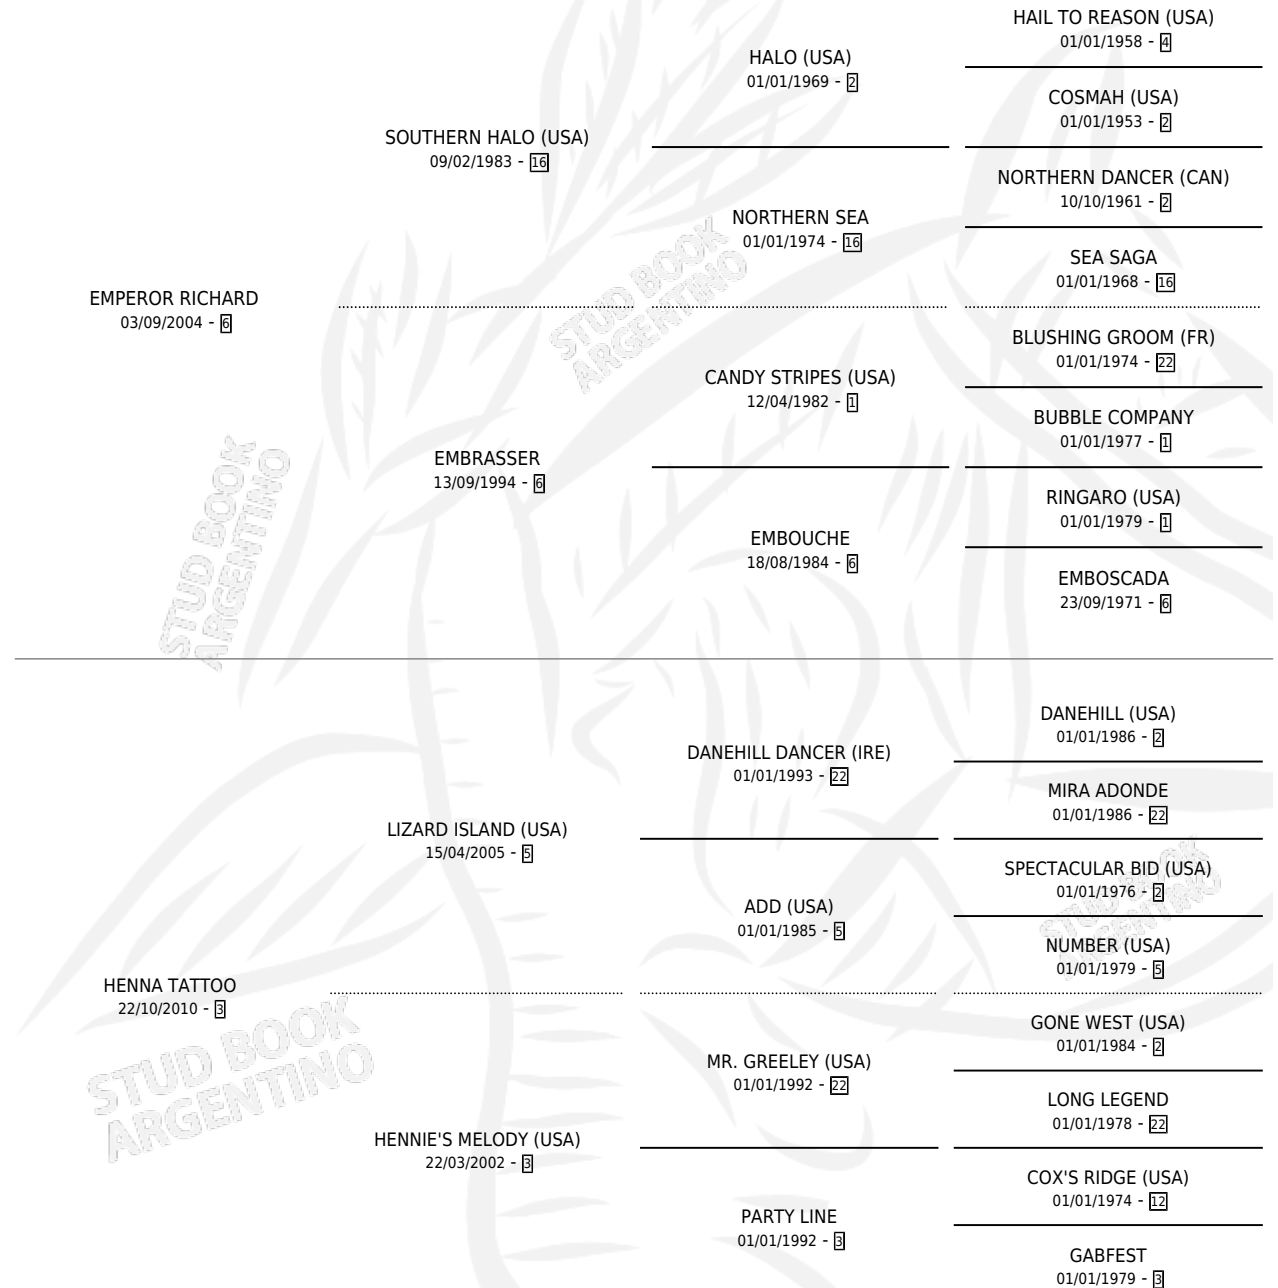

TATTOO RICH

por **EMPEROR RICHARD** y **HENNA TATTOO** por **LIZARD ISLAND (USA)**

Argentina · Macho · Alazan · SP · 02/12/2019
Familia 3-d · Volumen 43

ESTADO

TIPIFICACIÓN SANGUÍNEA	X
TIPIFICACIÓN POR ADN	✓
PASAPORTE	✓
IDENTIFICACIÓN POR MICROCHIP	✓
REPRODUCTOR	X

Lugar de nacimiento: Las Tres Flechas
Criador: Schepens Manuel Fabian

PEDIGREE

CAMPAÑA

Solo carreras oficiales de Argentina

POR EDAD

EDAD	CC	1°	2°	3°	4°	5°	NP	CLC	CLG	CLCG1	CLGG1	IMPORTE	GANANCIA / CC
3 AÑOS	2	0	0	0	0	1	1	0	0	0	0	\$41,250	\$20,625
4 AÑOS	4	0	0	0	0	1	3	0	0	0	0	\$107,690	\$26,923
5 AÑOS	5	1	1	1	1	0	1	0	0	0	0	\$4,587,500	\$917,500
TOTALES	11	1	1	1	1	2	5	0	0	0	0	\$4,736,440	\$430,585
%		9.1%	9.1%	9.1%	9.1%	18.2%	45.5%	0.0%	0.0%	0.0%	0.0%		