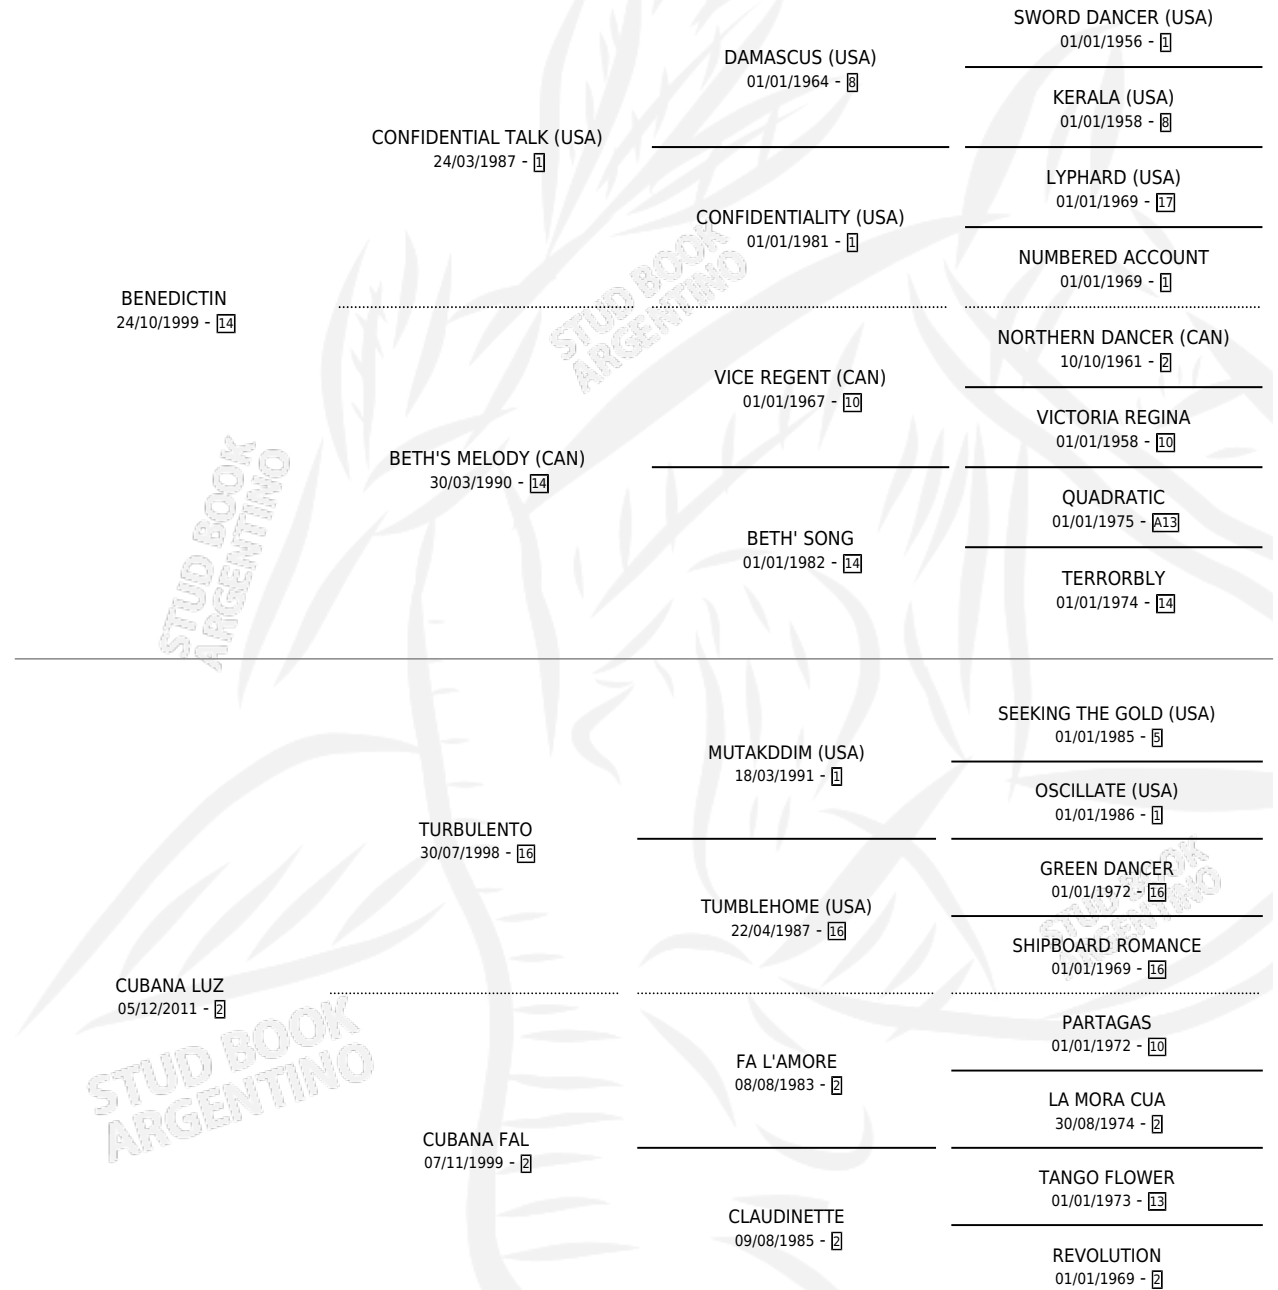

LUISINA TIN

por **BENEDICTIN** y **CUBANA LUZ** por **TURBULENTO**

Argentina · Hembra · Zaino Colorado · SP · 08/12/2019
Familia 2-a · Volumen 43

ESTADO

TIPIFICACIÓN SANGUÍNEA	X
TIPIFICACIÓN POR ADN	✓
PASAPORTE	✓
IDENTIFICACIÓN POR MICROCHIP	✓
REPRODUCTOR	X

Lugar de nacimiento: Cariloo

Criador: Manganiello Luis Hector

PEDIGREE

CAMPAÑA

Solo carreras oficiales de Argentina

POR EDAD

EDAD	CC	1°	2°	3°	4°	5°	NP	CLC	CLG	CLCG1	CLGG1	IMPORTE	GANANCIA / CC
2 AÑOS	2	0	0	0	0	1	1	0	0	0	0	\$40,000	\$20,000
4 AÑOS	2	0	0	0	0	0	2	0	0	0	0	\$40,000	\$20,000
5 AÑOS	7	0	2	1	1	0	3	0	0	0	0	\$2,980,000	\$425,714
6 AÑOS	8	2	1	2	2	0	1	0	0	0	0	\$7,090,000	\$886,250
TOTALES	19	2	3	3	3	1	7	0	0	0	0	\$10,150,000	\$534,211
%		10.5%	15.8%	15.8%	15.8%	5.3%	36.8%	0.0%	0.0%	0.0%	0.0%		