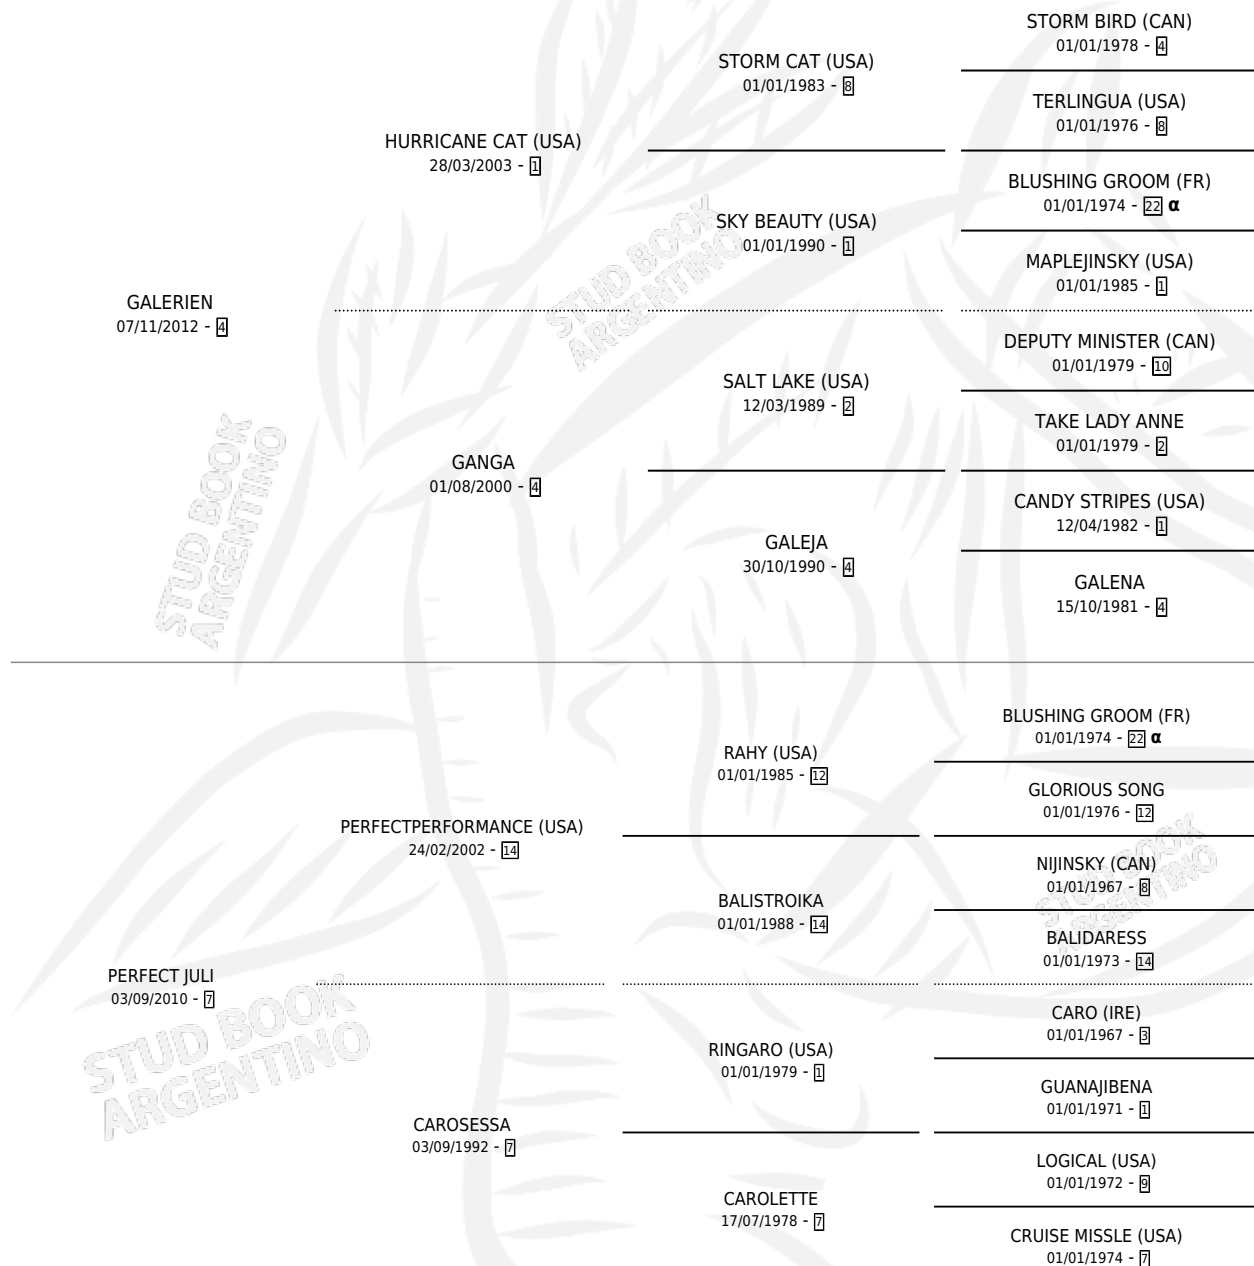

PERGAMA GAL

por GALERIEN y PERFECT JULI por
PERFECTPERFORMANCE (USA)

Argentina · Hembra · Alazan · SP · 07/12/2019
Familia 7-b · Volumen 43

ESTADO

| | |
|------------------------------|---|
| TIPIFICACIÓN SANGUÍNEA | X |
| TIPIFICACIÓN POR ADN | X |
| PASAPORTE | X |
| IDENTIFICACIÓN POR MICROCHIP | ✓ |
| REPRODUCTOR | X |

Lugar de nacimiento: Pavan
Criador: Stoll Roberto Javier

PEDIGREE

INBREEDING : α

PERGAMA GAL

Datos oficiales del Stud Book Argentino

Documento generado el 06/05/2026

studbook.org.ar