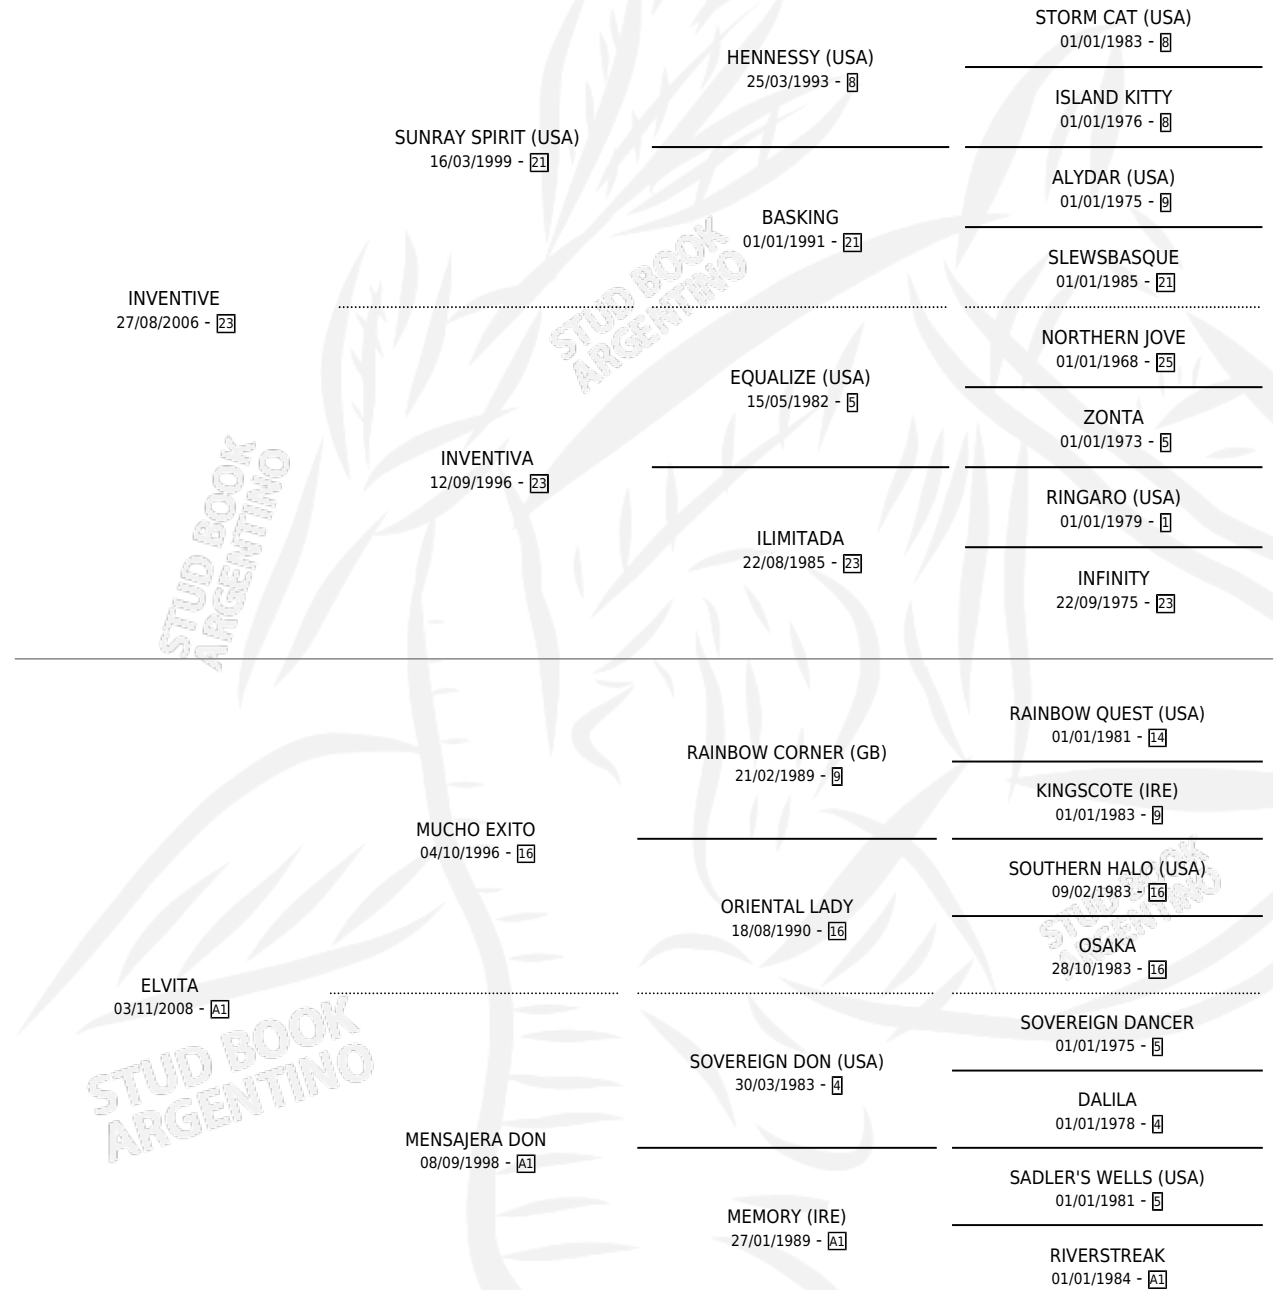

ELVITA IN

por INVENTIVE y ELVITA por MUCHO EXITO

Argentina · Hembra · Zaino · SP · 15/12/2019
Familia A1 · Volumen 43

ESTADO

TIPIFICACIÓN SANGUÍNEA	X
TIPIFICACIÓN POR ADN	X
PASAPORTE	X
IDENTIFICACIÓN POR MICROCHIP	X
REPRODUCTOR	X

Lugar de nacimiento: Santa Luisa

Criador: Santa Luisa

PEDIGREE

ELVITA IN

Datos oficiales del Stud Book Argentino

Documento generado el 15/05/2026

studbook.org.ar