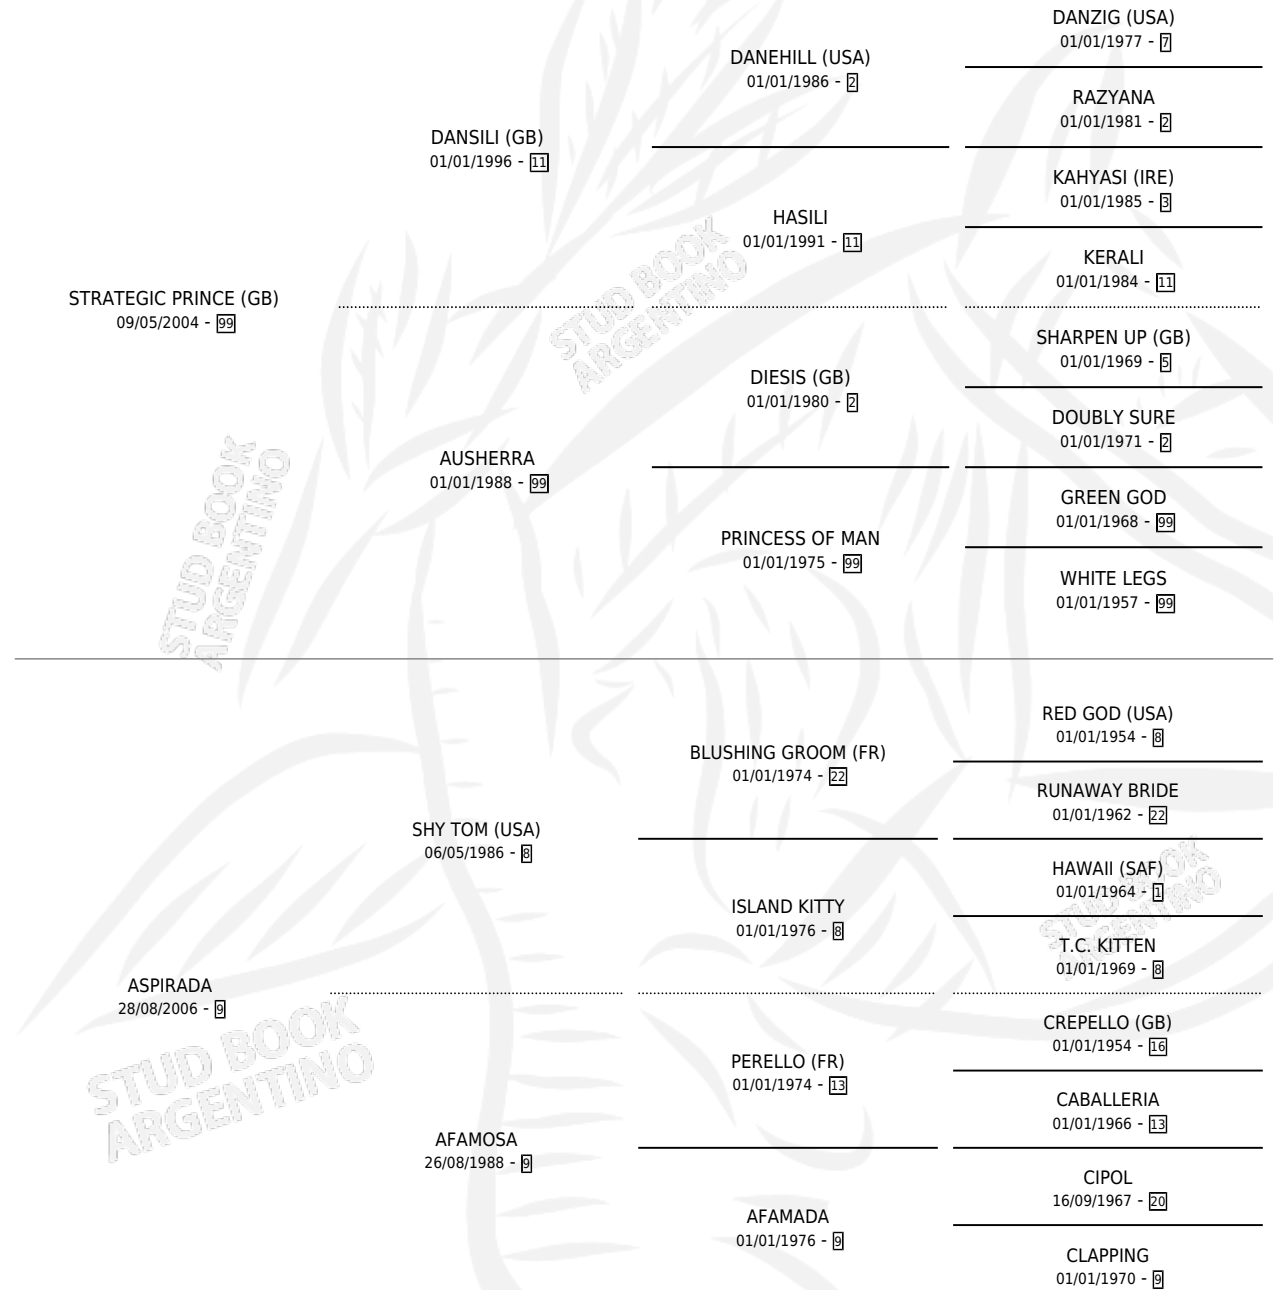

ATENDIDO

por **STRATEGIC PRINCE (GB)** y **ASPIRADA** por **SHY TOM (USA)**

Argentina · Macho · Zaino Colorado · SP · 02/11/2019
Familia 9-h · Volumen 43

ESTADO

TIPIFICACIÓN SANGUÍNEA	X
TIPIFICACIÓN POR ADN	✓
PASAPORTE	X
IDENTIFICACIÓN POR MICROCHIP	✓
REPRODUCTOR	X

Lugar de nacimiento: Alentue
Criador: Alentue

PEDIGREE

ATENDIDO

Datos oficiales del Stud Book Argentino

Documento generado el 05/05/2026

studbook.org.ar