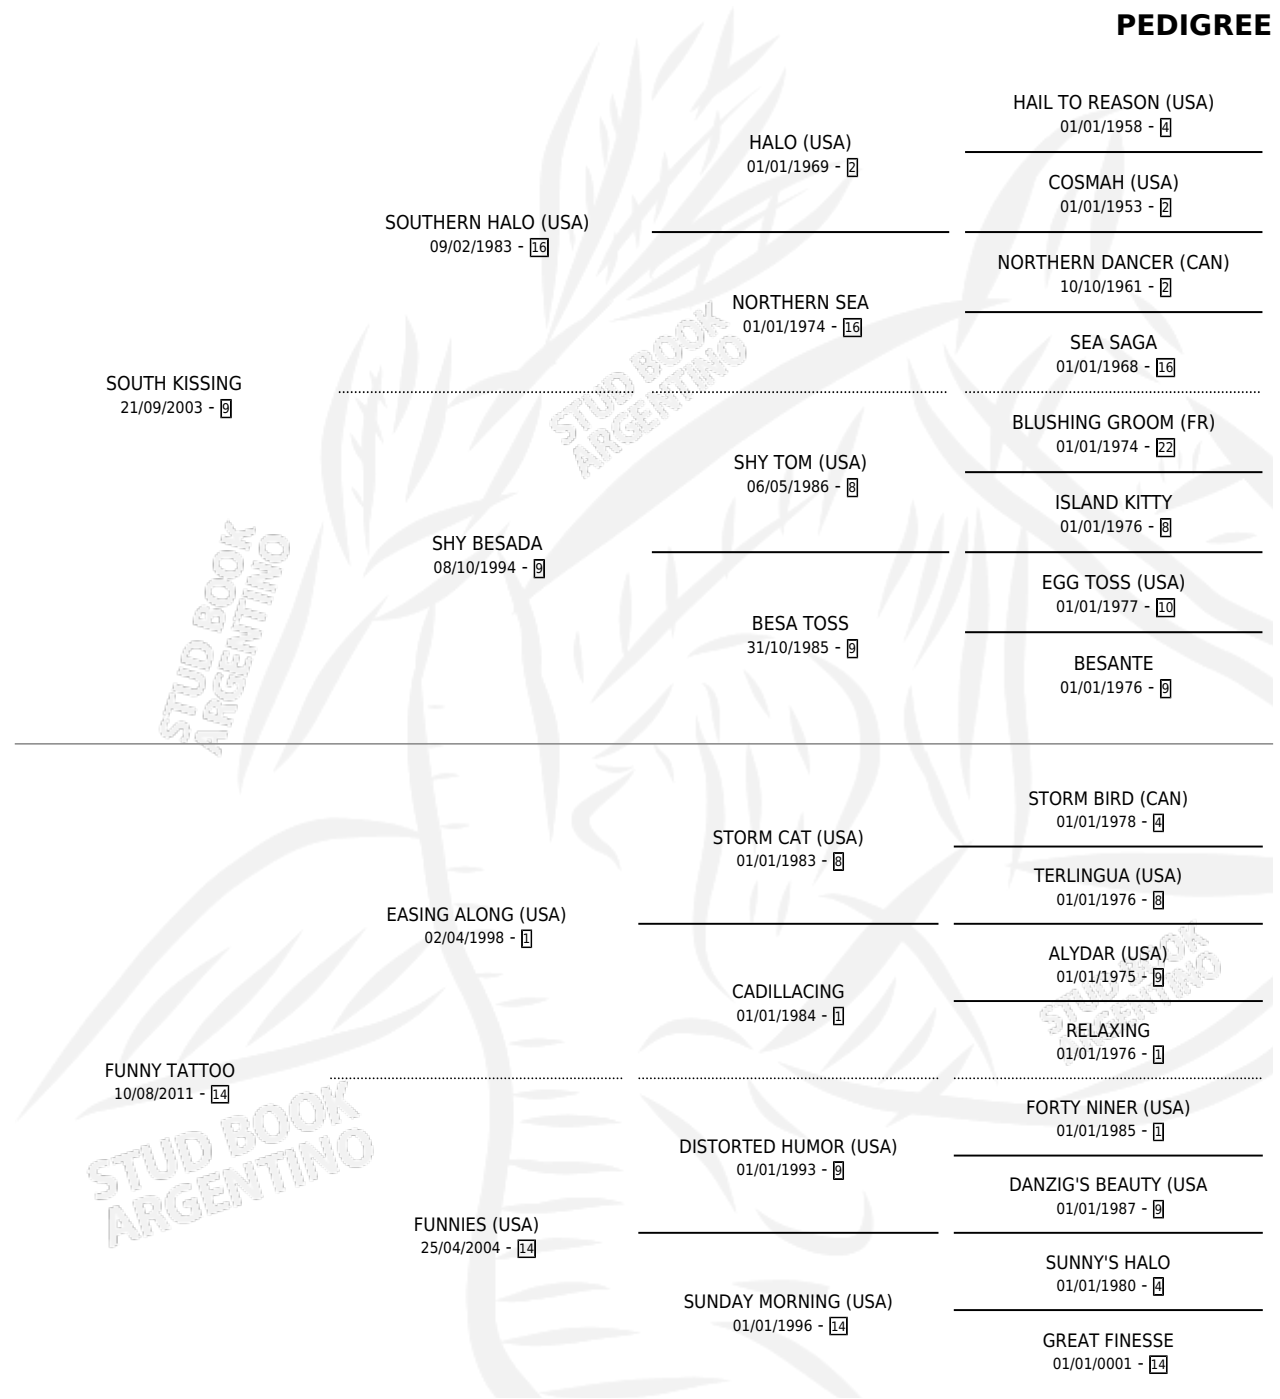

NACHO KISS

por SOUTH KISSING y FUNNY TATTOO por EASING ALONG (USA)

Argentina · Macho · Zaino · SP · 07/12/2019
Familia 14-f · Volumen 43

ESTADO

TIPIFICACIÓN SANGUÍNEA	X
TIPIFICACIÓN POR ADN	✓
PASAPORTE	X
IDENTIFICACIÓN POR MICROCHIP	✓
REPRODUCTOR	X

Lugar de nacimiento: El Calden
Criador: Gianforte Javier Eduardo

PEDIGREE

NACHO KISS

Datos oficiales del Stud Book Argentino

Documento generado el 12/05/2026

studbook.org.ar