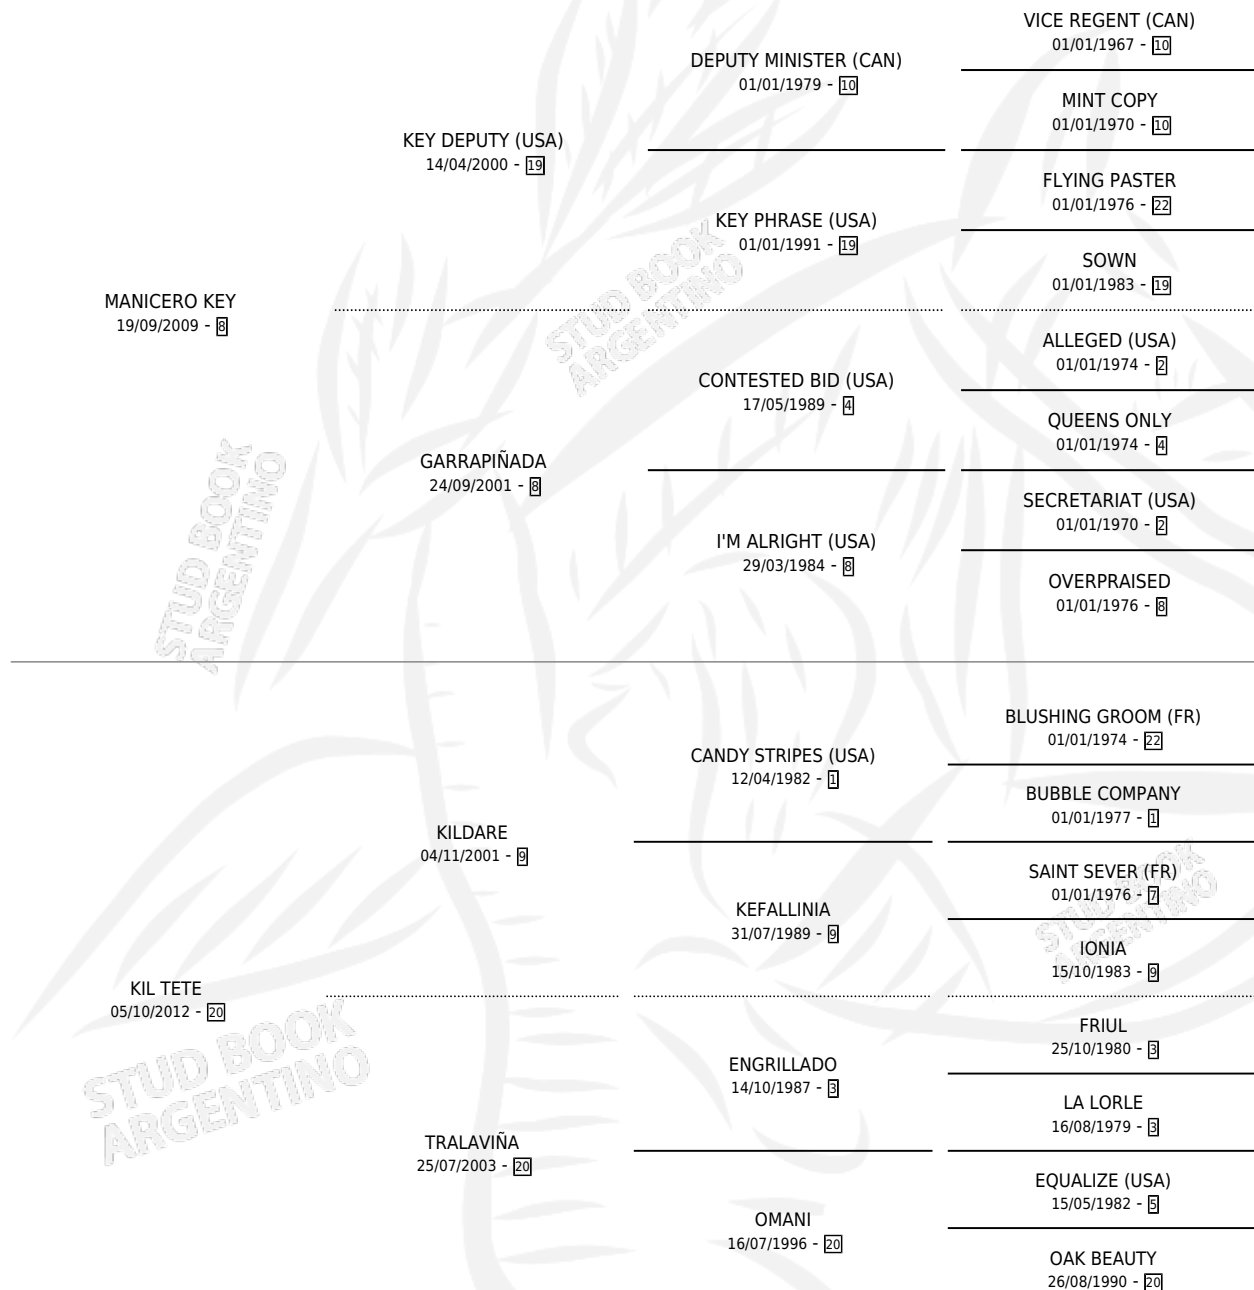

TETE KEY

por MANICERO KEY y KIL TETE por KILDARE

Argentina · Macho · Alazan · SP · 13/12/2019
Familia 20 · Volumen 43

ESTADO

TIPIFICACIÓN SANGUÍNEA	X
TIPIFICACIÓN POR ADN	✓
PASAPORTE	X
IDENTIFICACIÓN POR MICROCHIP	✓
REPRODUCTOR	X

Lugar de nacimiento: El Pulpo

Criador: El Pulpo

PEDIGREE

TETE KEY

Datos oficiales del Stud Book Argentino

Documento generado el 11/06/2026

studbook.org.ar