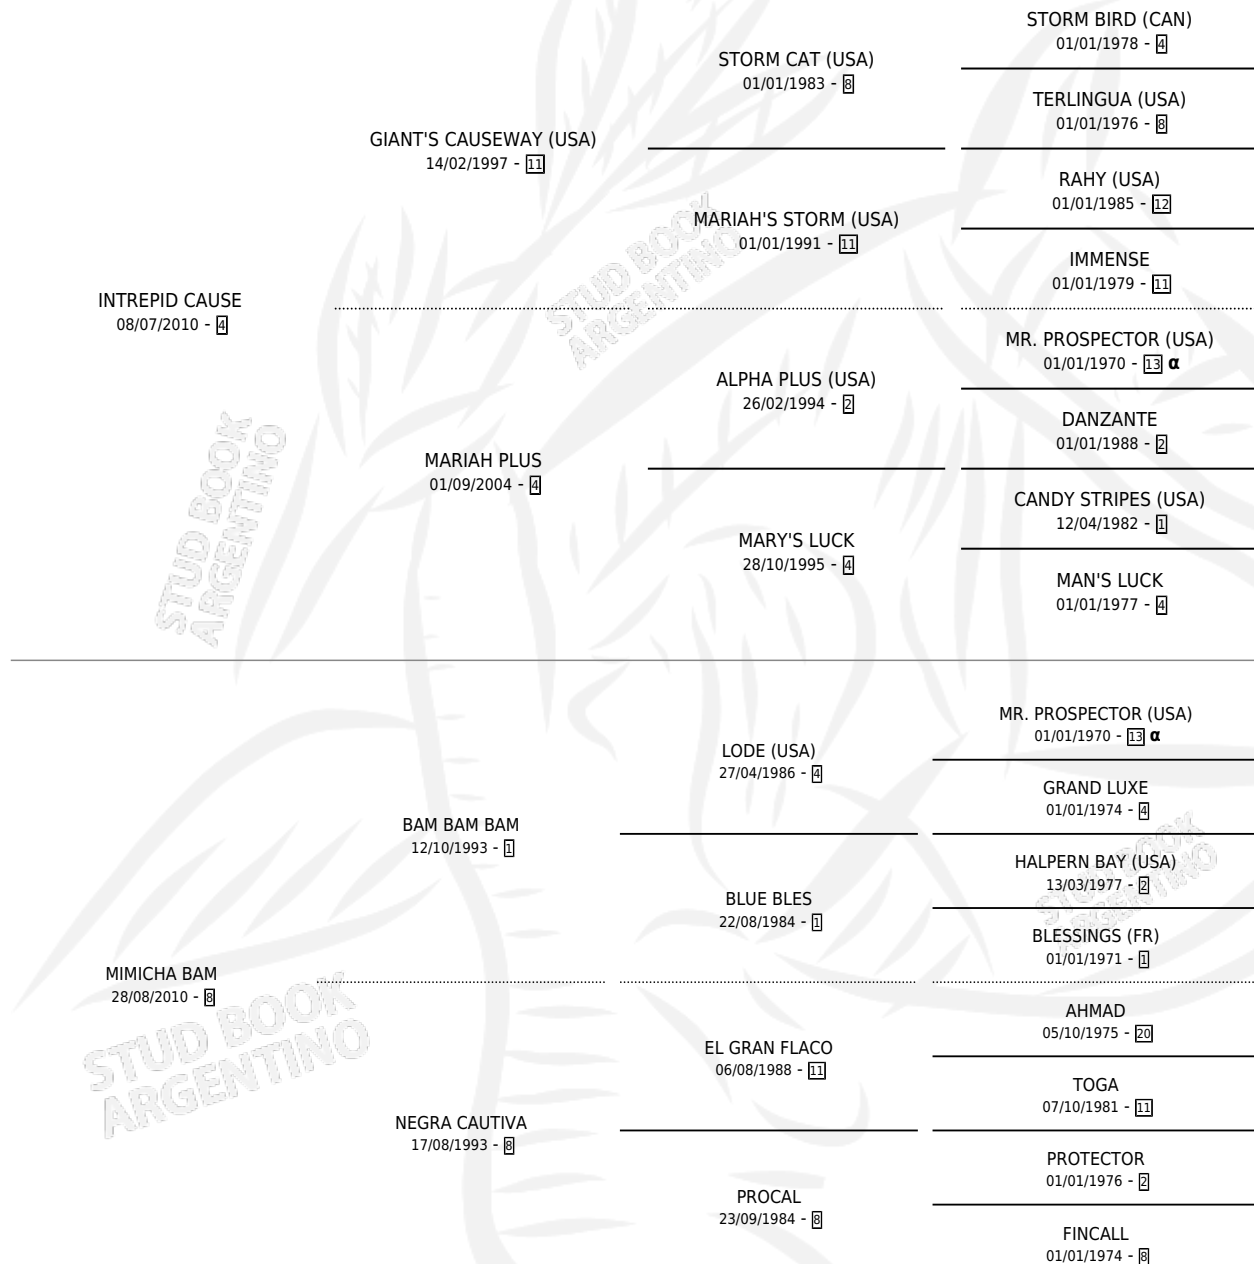

# RUBIA CAUSE

por INTREPID CAUSE y MIMICHA BAM por BAM BAM BAM

Argentina · Hembra · Alazan · SP · 01/12/2018  
Familia 8-g · Volumen 43

## ESTADO

TIPIFICACIÓN SANGUÍNEA	X
TIPIFICACIÓN POR ADN	✓
PASAPORTE	✓
IDENTIFICACIÓN POR MICROCHIP	✓
REPRODUCTOR	X

**Lugar de nacimiento:** La Guillermina  
**Criador:** Rios Matias Anibal

## PEDIGREE

INBREEDING :  $\alpha$