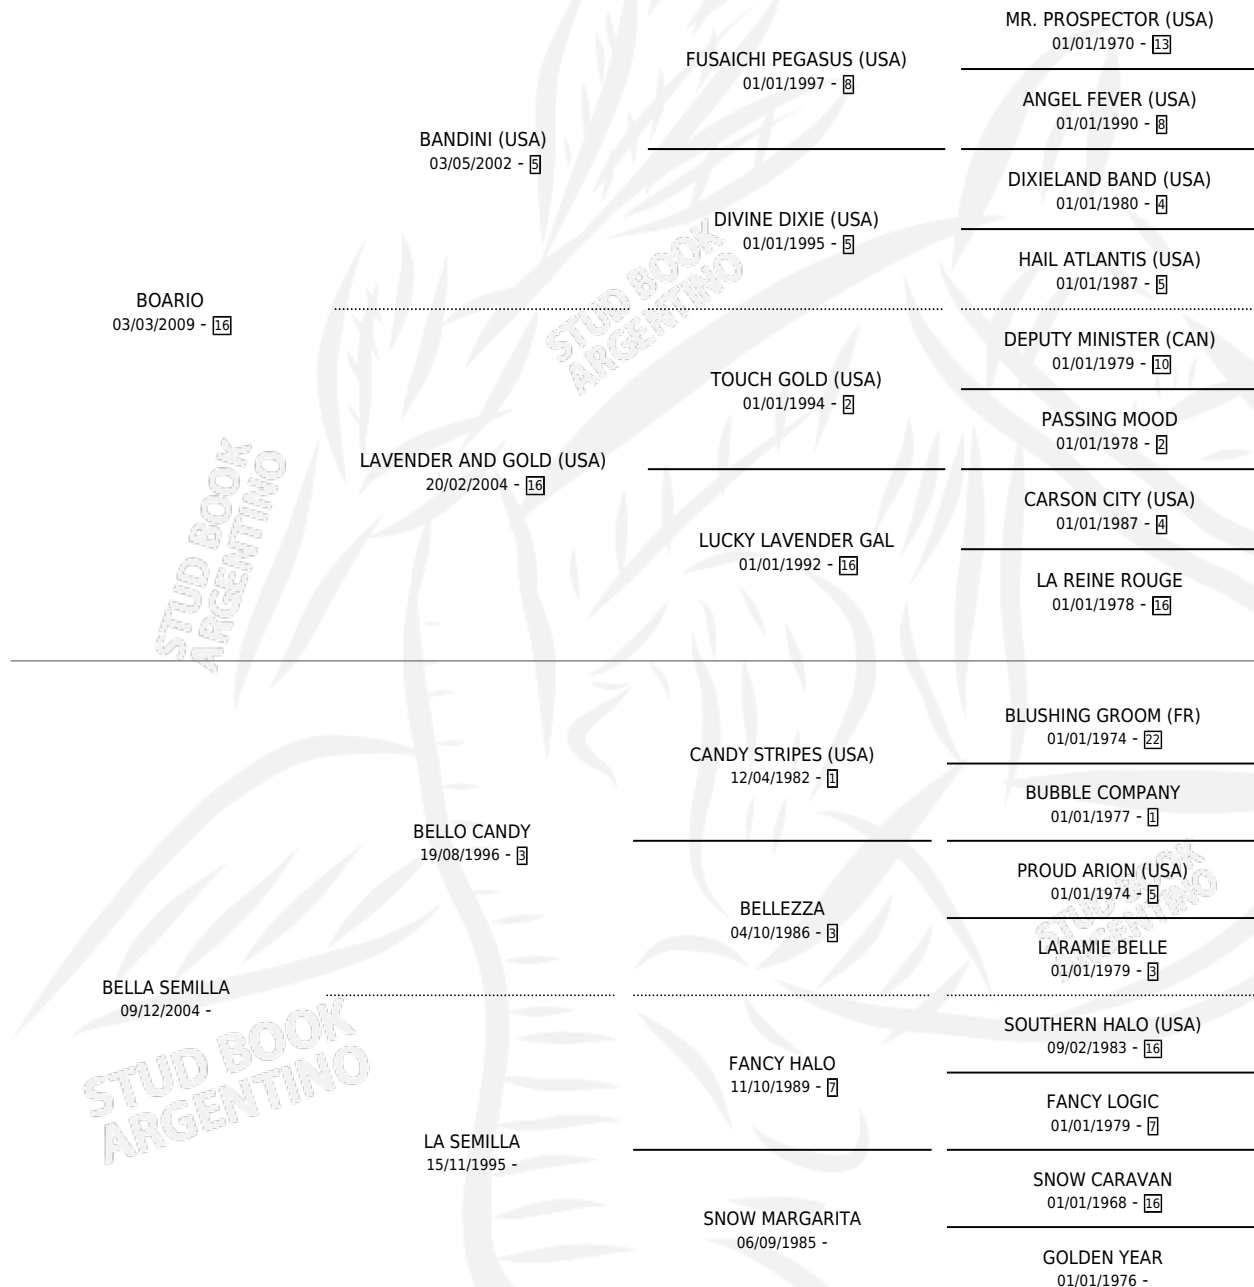

BELLABO

por **BOARIO** y **BELLA SEMILLA** por **BELLO CANDY**

Argentina · Hembra · Zaino · SP · 28/10/2019
Familia · Volumen 43

ESTADO

TIPIFICACIÓN SANGUÍNEA	X
TIPIFICACIÓN POR ADN	✓
PASAPORTE	X
IDENTIFICACIÓN POR MICROCHIP	✓
REPRODUCTOR	X

Lugar de nacimiento: Campo particular
Criador: Mantel Jorge Enrique

PEDIGREE

BELLABO

Datos oficiales del Stud Book Argentino

Documento generado el 03/05/2026

studbook.org.ar