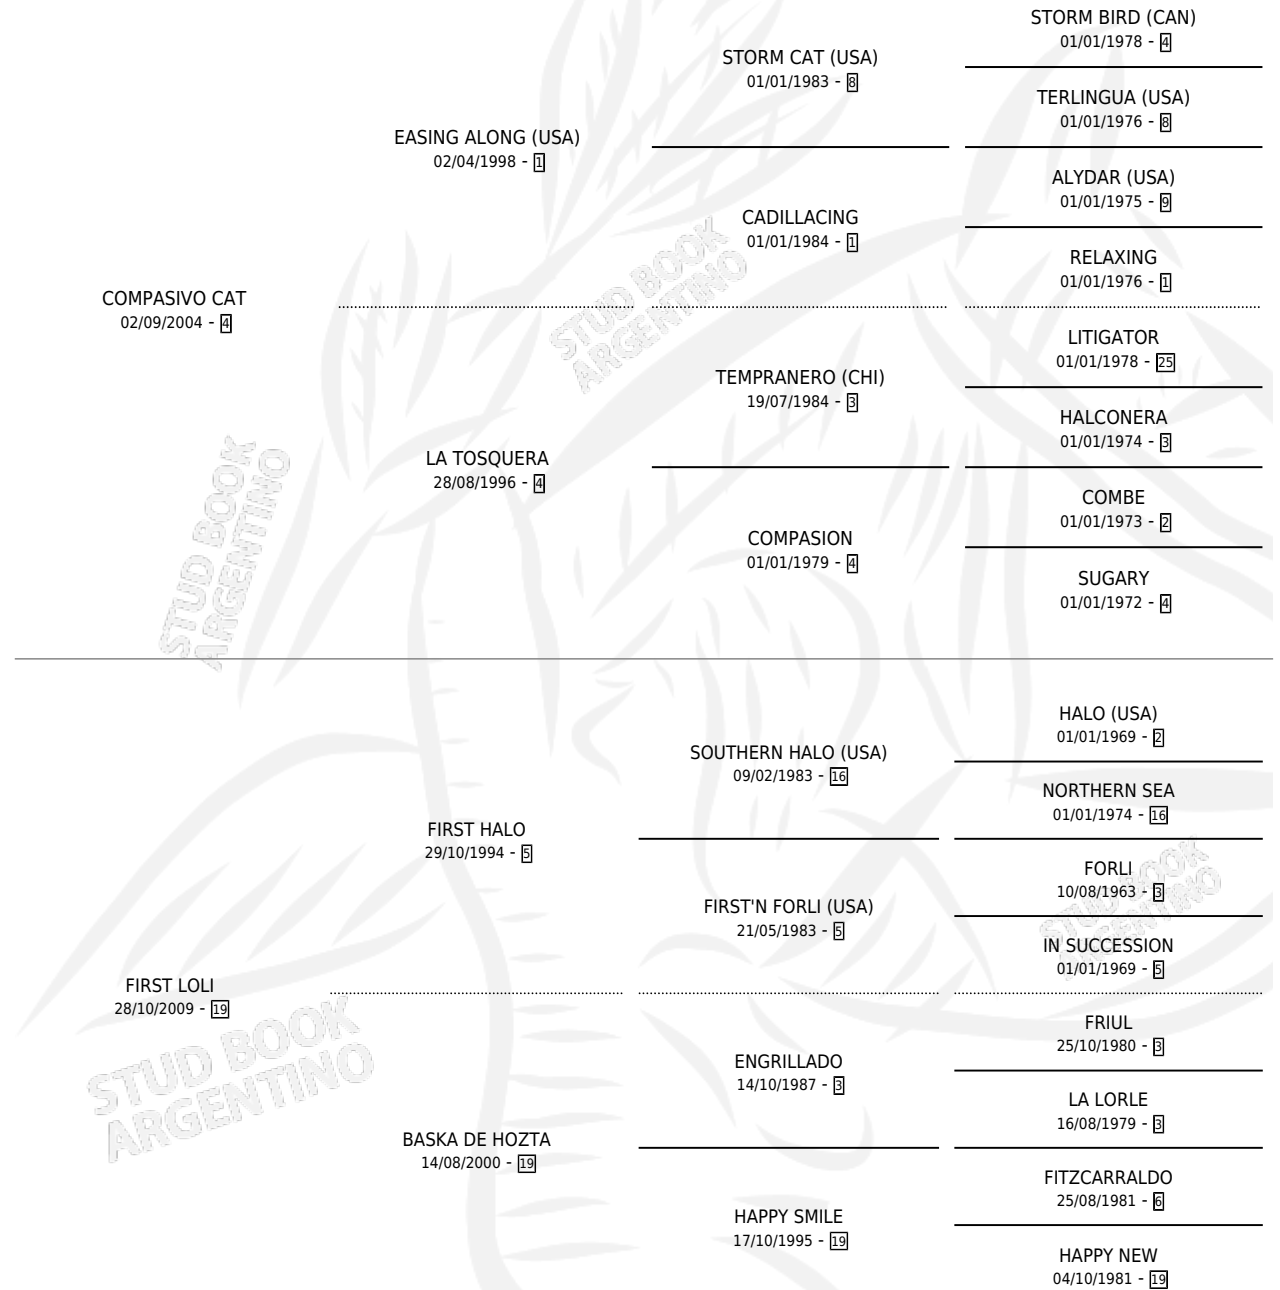

FIRST COMPA

por COMPASIVO CAT y FIRST LOLI por FIRST HALO

Argentina · Hembra · Alazan · SP · 23/10/2019
Familia 19-c · Volumen 43

ESTADO

TIPIFICACIÓN SANGUÍNEA	X
TIPIFICACIÓN POR ADN	✓
PASAPORTE	✓
IDENTIFICACIÓN POR MICROCHIP	✓
REPRODUCTOR	X

Lugar de nacimiento: Campo particular

Criador: Poehls Luis Maria y Mantel Jorge Enrique

PEDIGREE