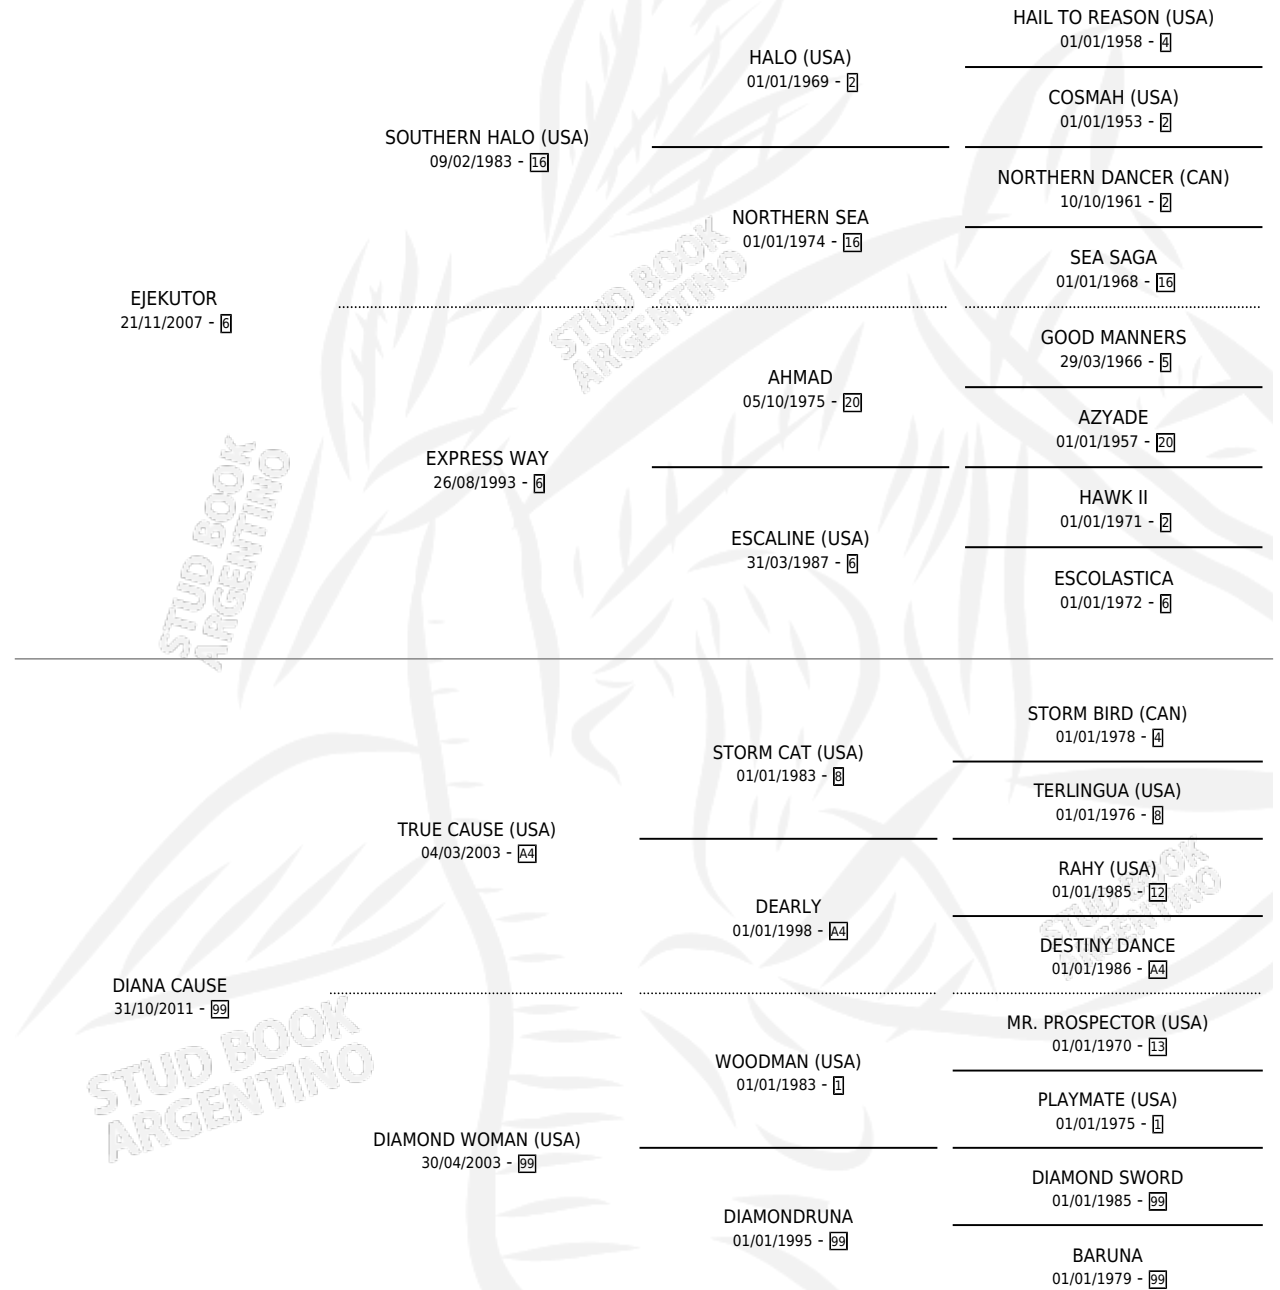

SOY EL PABLITO

por EJEKUTOR y DIANA CAUSE por TRUE CAUSE (USA)

Argentina · Macho · Zaino · SP · 08/12/2019
Familia 99 · Volumen 43

ESTADO

TIPIFICACIÓN SANGUÍNEA	X
TIPIFICACIÓN POR ADN	✓
PASAPORTE	✓
IDENTIFICACIÓN POR MICROCHIP	✓
REPRODUCTOR	X

Lugar de nacimiento: Polo

Criador: Polo

PEDIGREE

SOY EL PABLITO

Datos oficiales del Stud Book Argentino

Documento generado el 12/06/2026

studbook.org.ar