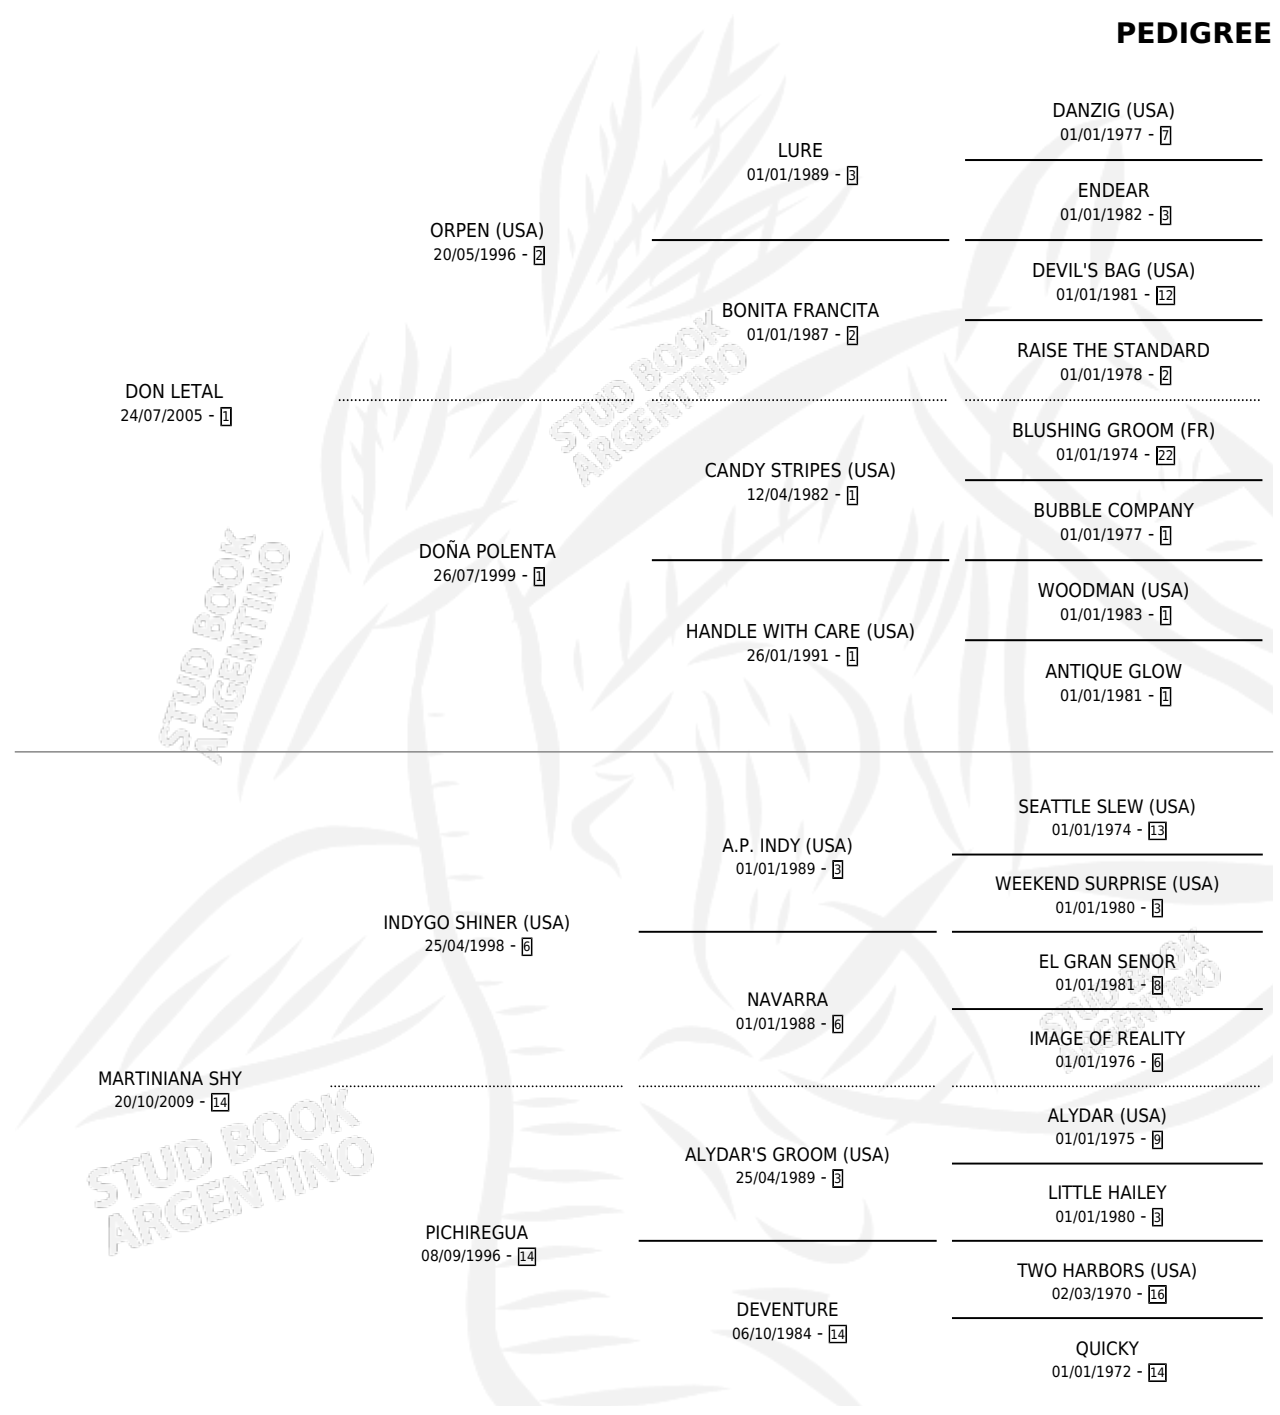

MARSHYANA

por **DON LETAL** y **MARTINIANA SHY** por **INDYGO SHINER**
(USA)

Argentina · Hembra · Alazan · SP · 10/11/2019
Familia 14 · Volumen 43

ESTADO

TIPIFICACIÓN SANGUÍNEA	X
TIPIFICACIÓN POR ADN	✓
PASAPORTE	✓
IDENTIFICACIÓN POR MICROCHIP	✓
REPRODUCTOR	X

Lugar de nacimiento: Campo particular
Criador: Martin Alejandro Alberto

PEDIGREE

MARSHYANA

Datos oficiales del Stud Book Argentino

Documento generado el 04/05/2026

studbook.org.ar