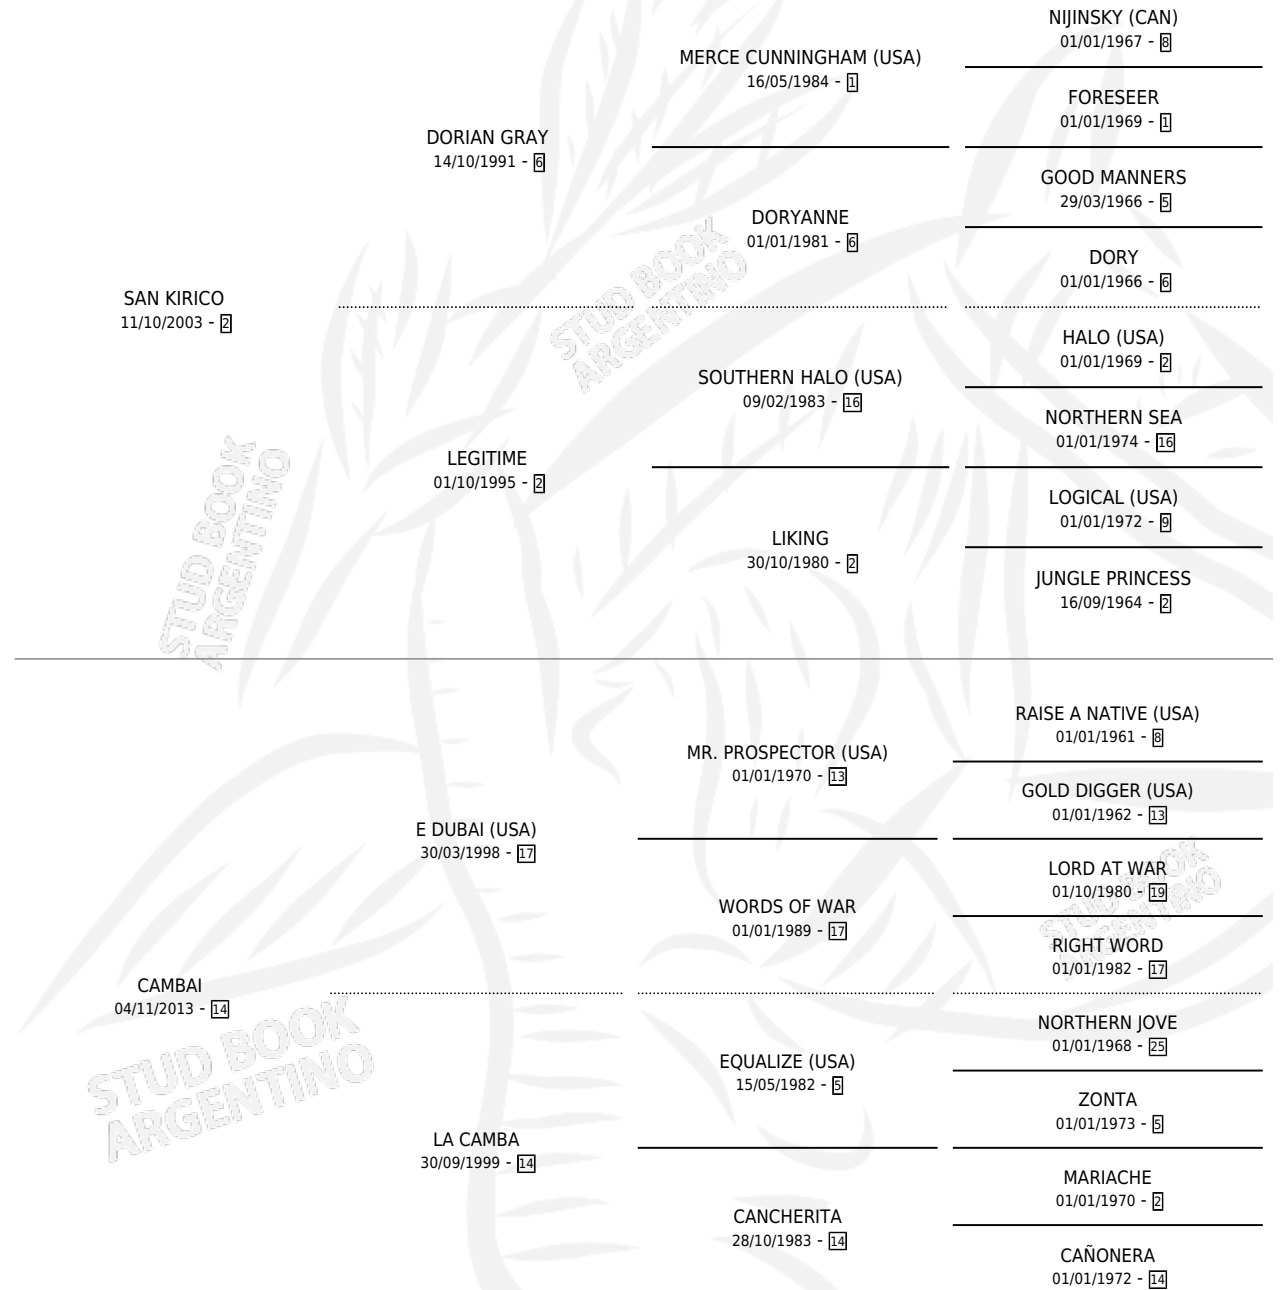

DALE LOBO

por SAN KIRICO y CAMBAI por E DUBAI (USA)

Argentina · Macho · Zaino Colorado · SP · 18/12/2019
Familia 14 · Volumen 43

ESTADO

TIPIFICACIÓN SANGUÍNEA	X
TIPIFICACIÓN POR ADN	✓
PASAPORTE	✓
IDENTIFICACIÓN POR MICROCHIP	✓
REPRODUCTOR	X

Lugar de nacimiento: Masama

Criador: Fernandez Angel Oscar

PEDIGREE

DALE LOBO

Datos oficiales del Stud Book Argentino

Documento generado el 15/05/2026

studbook.org.ar