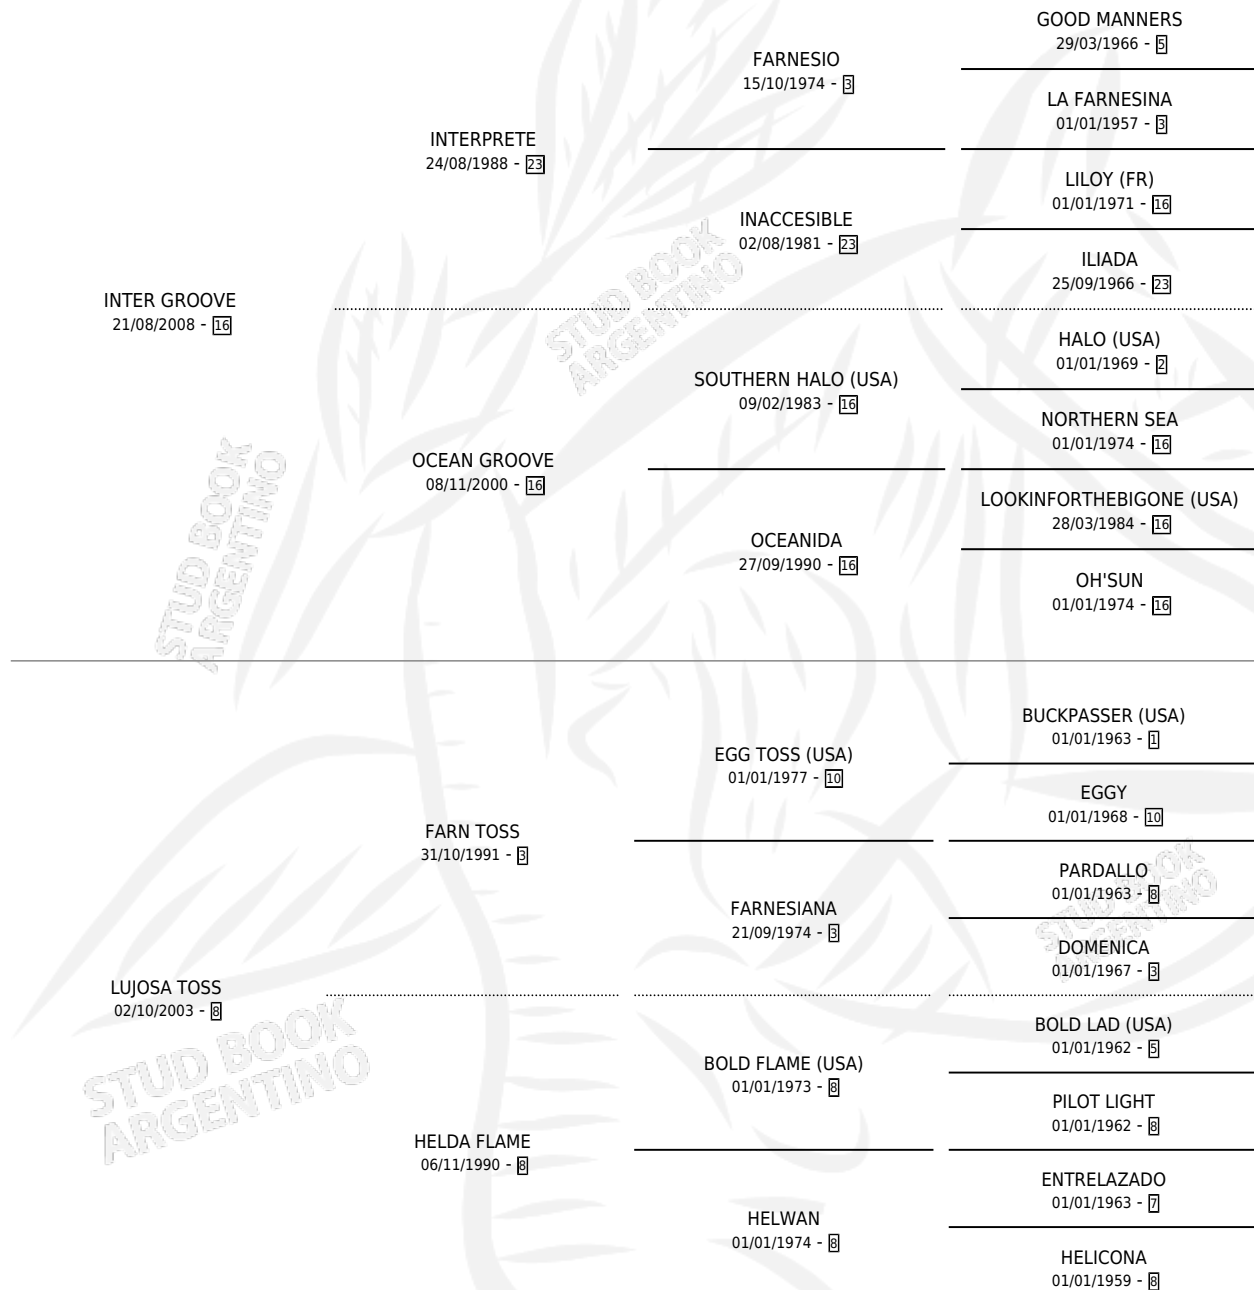

RUBIA Y LETAL

por INTER GROOVE y LUJOSA TOSS por FARN TOSS

Argentina · Hembra · Alazan Tostado · SP · 22/11/2019
Familia 8-j · Volumen 43

ESTADO

TIPIFICACIÓN SANGUÍNEA	X
TIPIFICACIÓN POR ADN	✓
PASAPORTE	X
IDENTIFICACIÓN POR MICROCHIP	✓
REPRODUCTOR	X

Lugar de nacimiento: Heptagono

Criador: Heptagono

PEDIGREE

RUBIA Y LETAL

Datos oficiales del Stud Book Argentino

Documento generado el 10/05/2026

studbook.org.ar