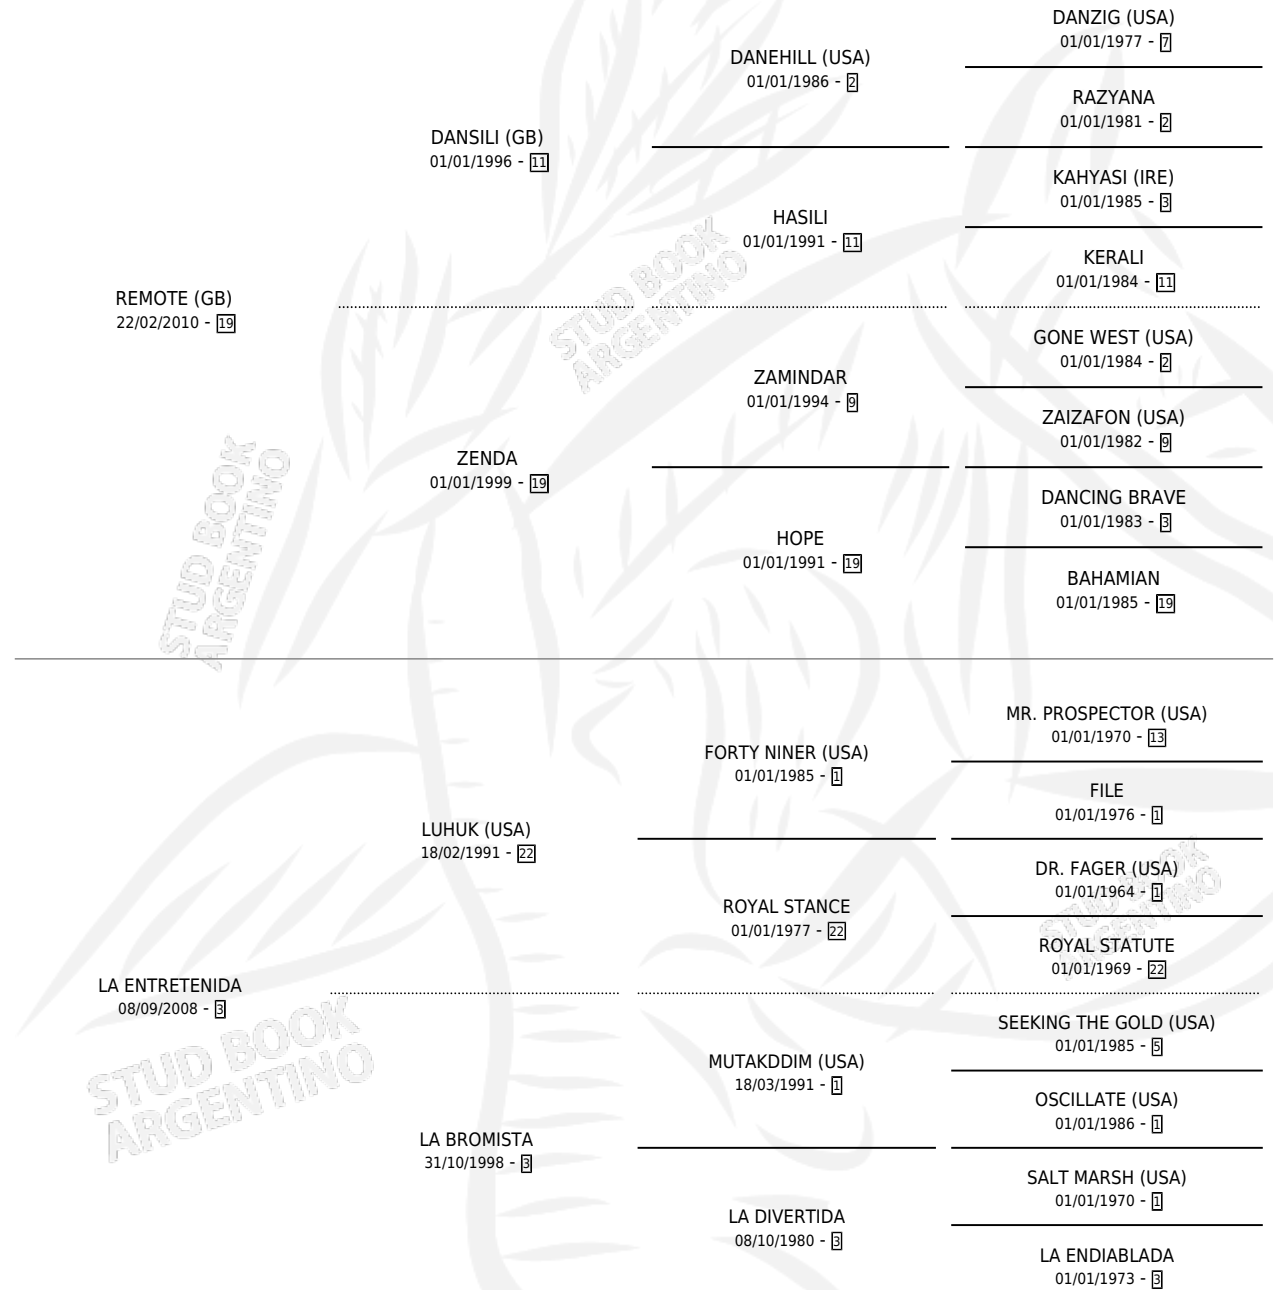

REDIVERTIDO

por **REMOTE (GB)** y **LA ENTRETENIDA** por **LUHUK (USA)**

Argentina · Macho · Zaino Colorado · SP · 25/10/2019
Familia 3-h · Volumen 43

ESTADO

TIPIFICACIÓN SANGUÍNEA	X
TIPIFICACIÓN POR ADN	✓
PASAPORTE	✓
IDENTIFICACIÓN POR MICROCHIP	✓
REPRODUCTOR	X

Lugar de nacimiento: Vacacion

Criador: Vacacion

PEDIGREE