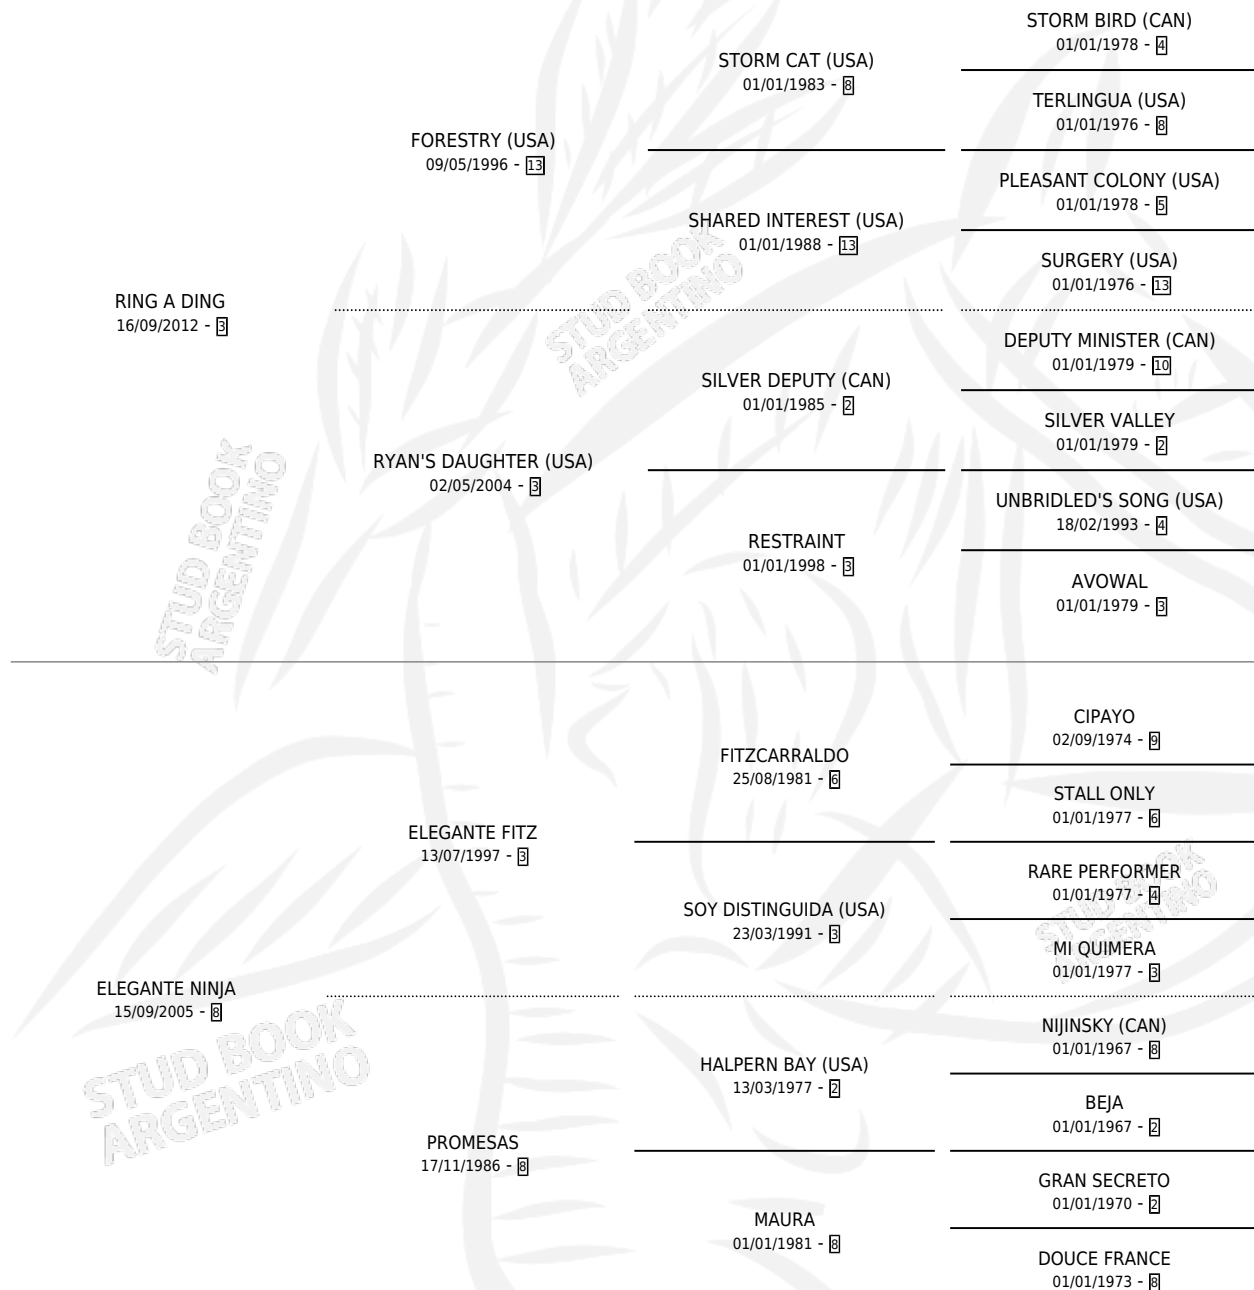

ELEGANTE RING

por RING A DING y ELEGANTE NINJA por ELEGANTE FITZ

Argentina · Macho · Tordillo · SP · 01/11/2019
Familia 8-h · Volumen 43

ESTADO

TIPIFICACIÓN SANGUÍNEA	X
TIPIFICACIÓN POR ADN	✓
PASAPORTE	✓
IDENTIFICACIÓN POR MICROCHIP	✓
REPRODUCTOR	X

Lugar de nacimiento: La Morocha De Alvear
Criador: Sivero Julio Cesar

PEDIGREE