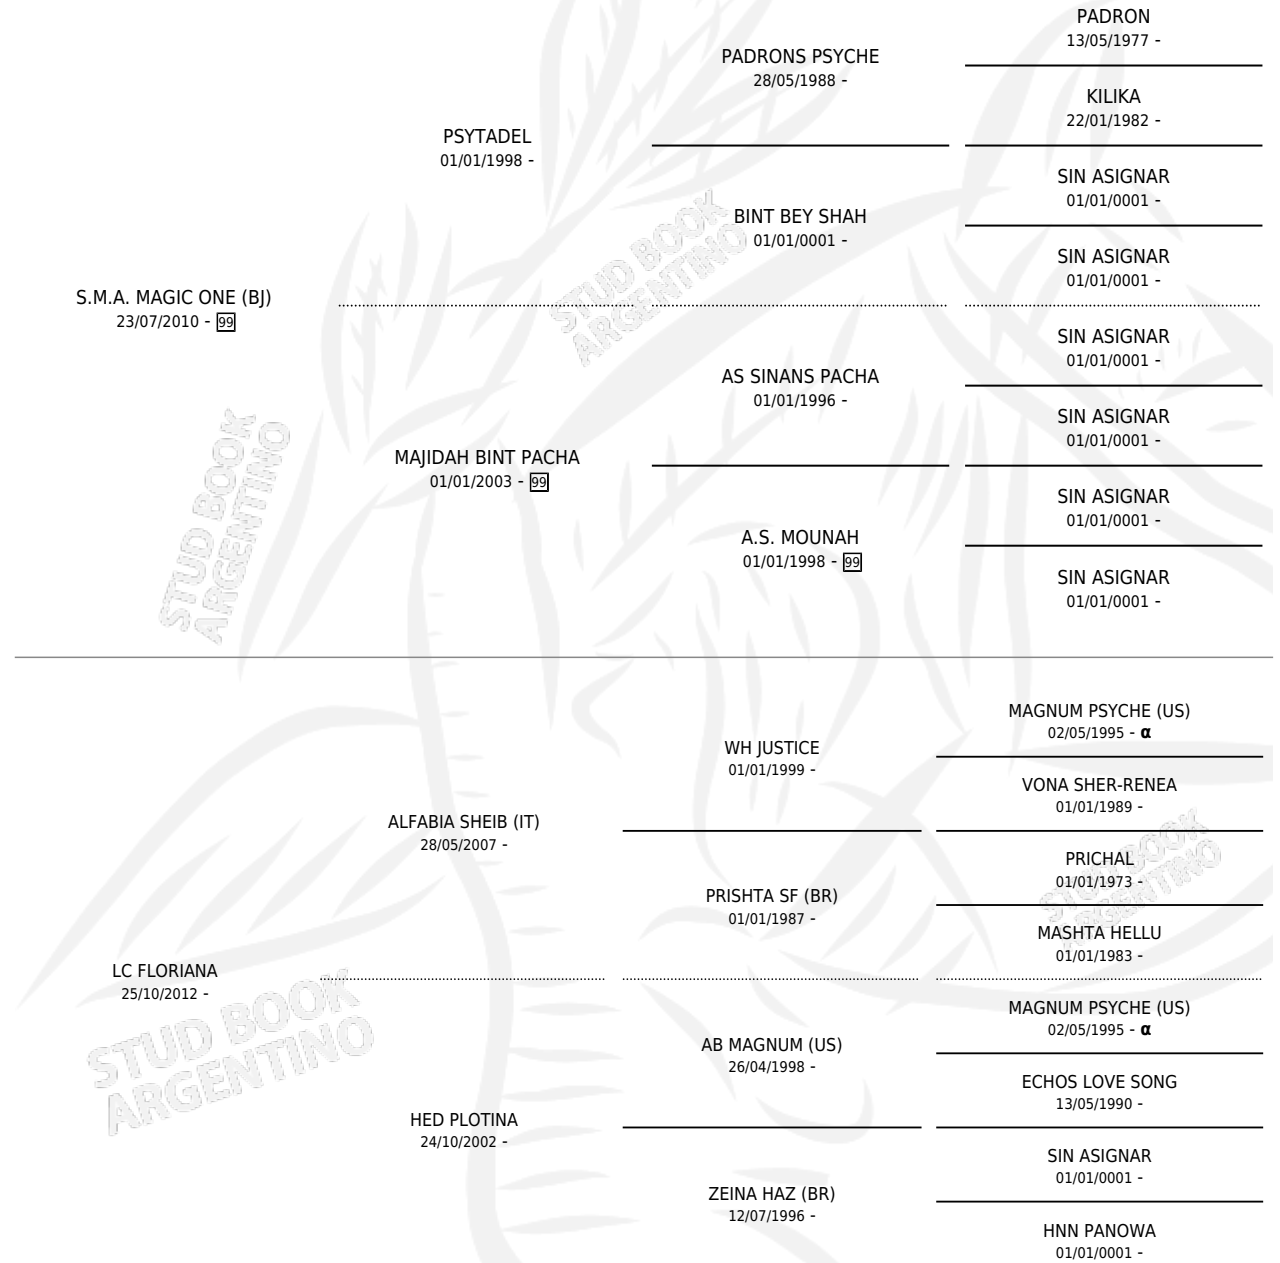

Lugar de nacimiento: La Catalina
Criador: La Catalina

~

HIJOS

	MACHOS	HEMBRAS
2 NACIERON	0	2
SIN ACTUACIONES		

PEDIGREE

INBREEDING : α

S

mientos 2 / Efectividad 100%