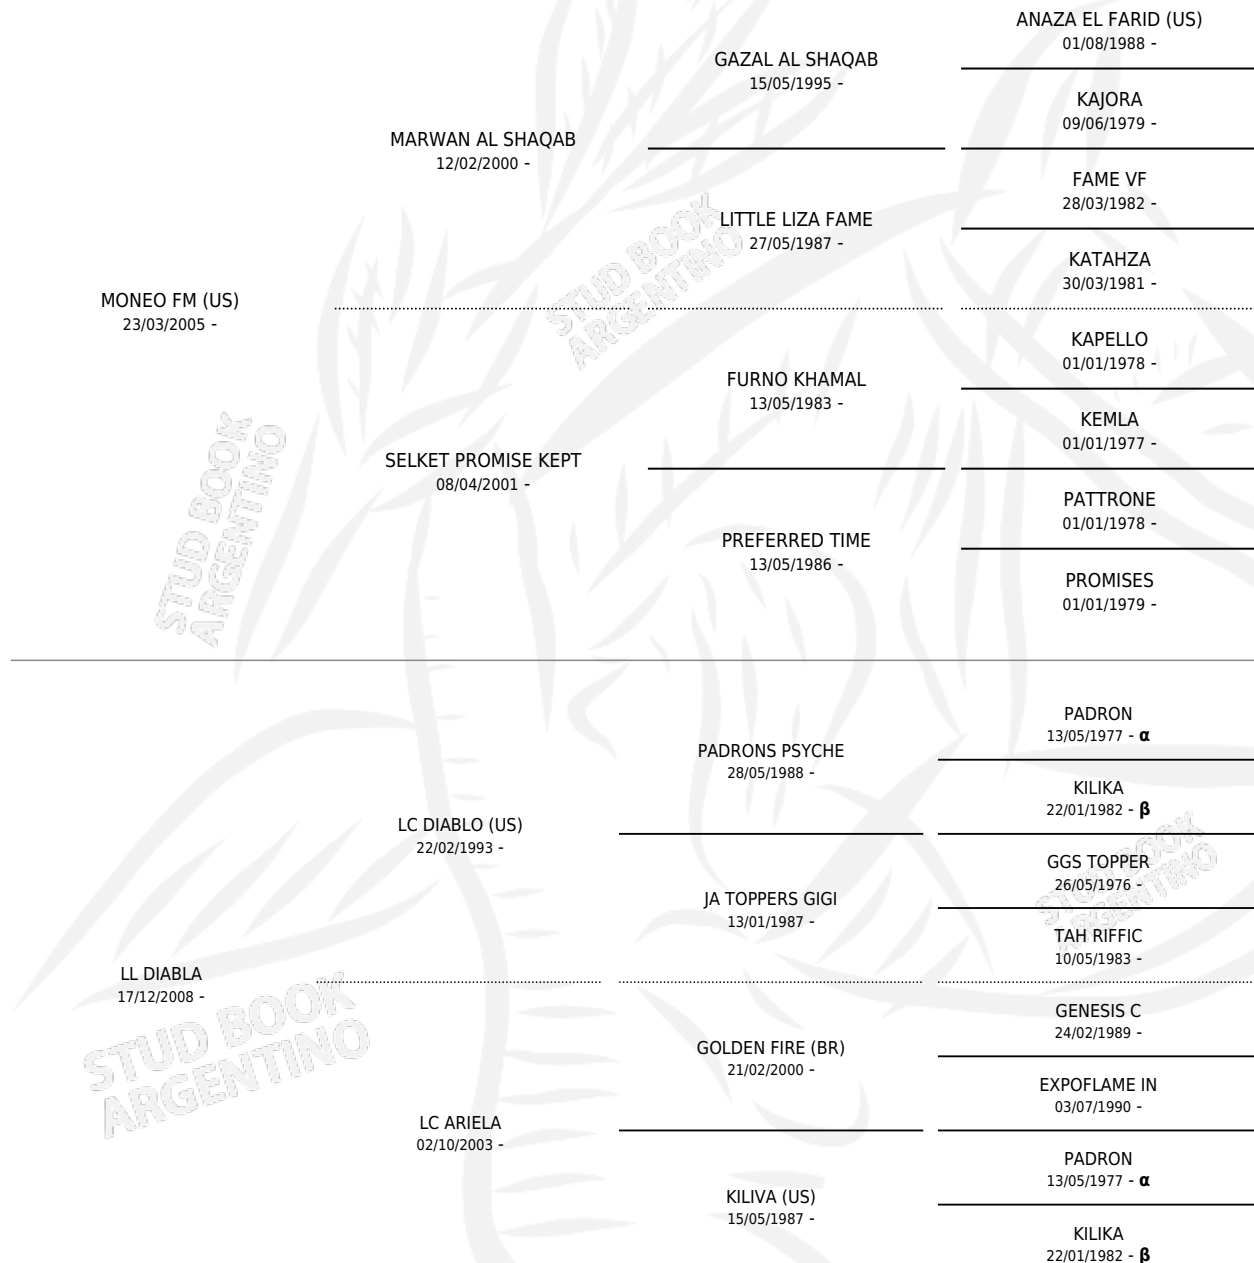

# DIAMON

por MONEO FM (US) y LL DIABLA por LC DIABLO (US)

Argentina · Macho · Tordillo · AP · 26/12/2019  
Familia · Volumen 43

## ESTADO

TIPIFICACIÓN SANGUÍNEA	X
TIPIFICACIÓN POR ADN	✓
PASAPORTE	✓
IDENTIFICACIÓN POR MICROCHIP	✓
REPRODUCTOR	X

**Lugar de nacimiento:** La Catalina  
**Criador:** Iocco Claudio Hugo

## PEDIGREE

INBREEDING :  $\alpha, \beta$