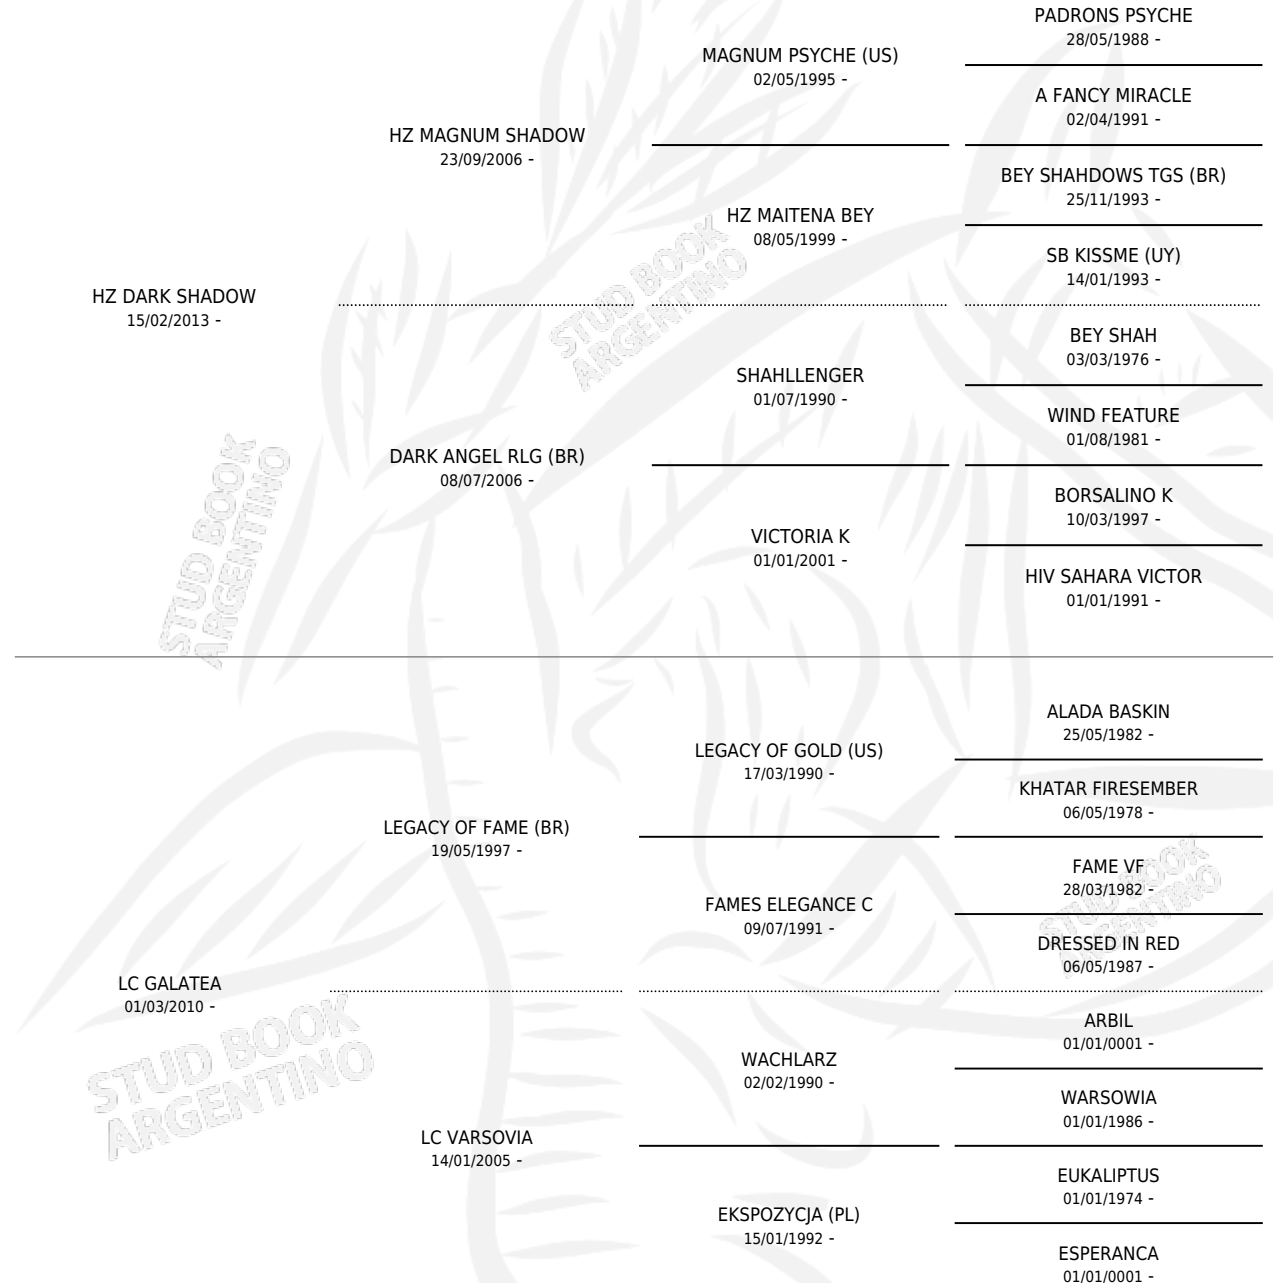

INTI CHASQUI

por HZ DARK SHADOW y LC GALATEA por LEGACY OF FAME (BR)

Argentina · Macho · Zaino Colorado · AP · 20/12/2019
Familia · Volumen 43

ESTADO

TIPIFICACIÓN SANGUÍNEA	X
TIPIFICACIÓN POR ADN	X
PASAPORTE	X
IDENTIFICACIÓN POR MICROCHIP	X
REPRODUCTOR	X

Lugar de nacimiento: Inti Huasi

Criador: Inti Huasi

PEDIGREE