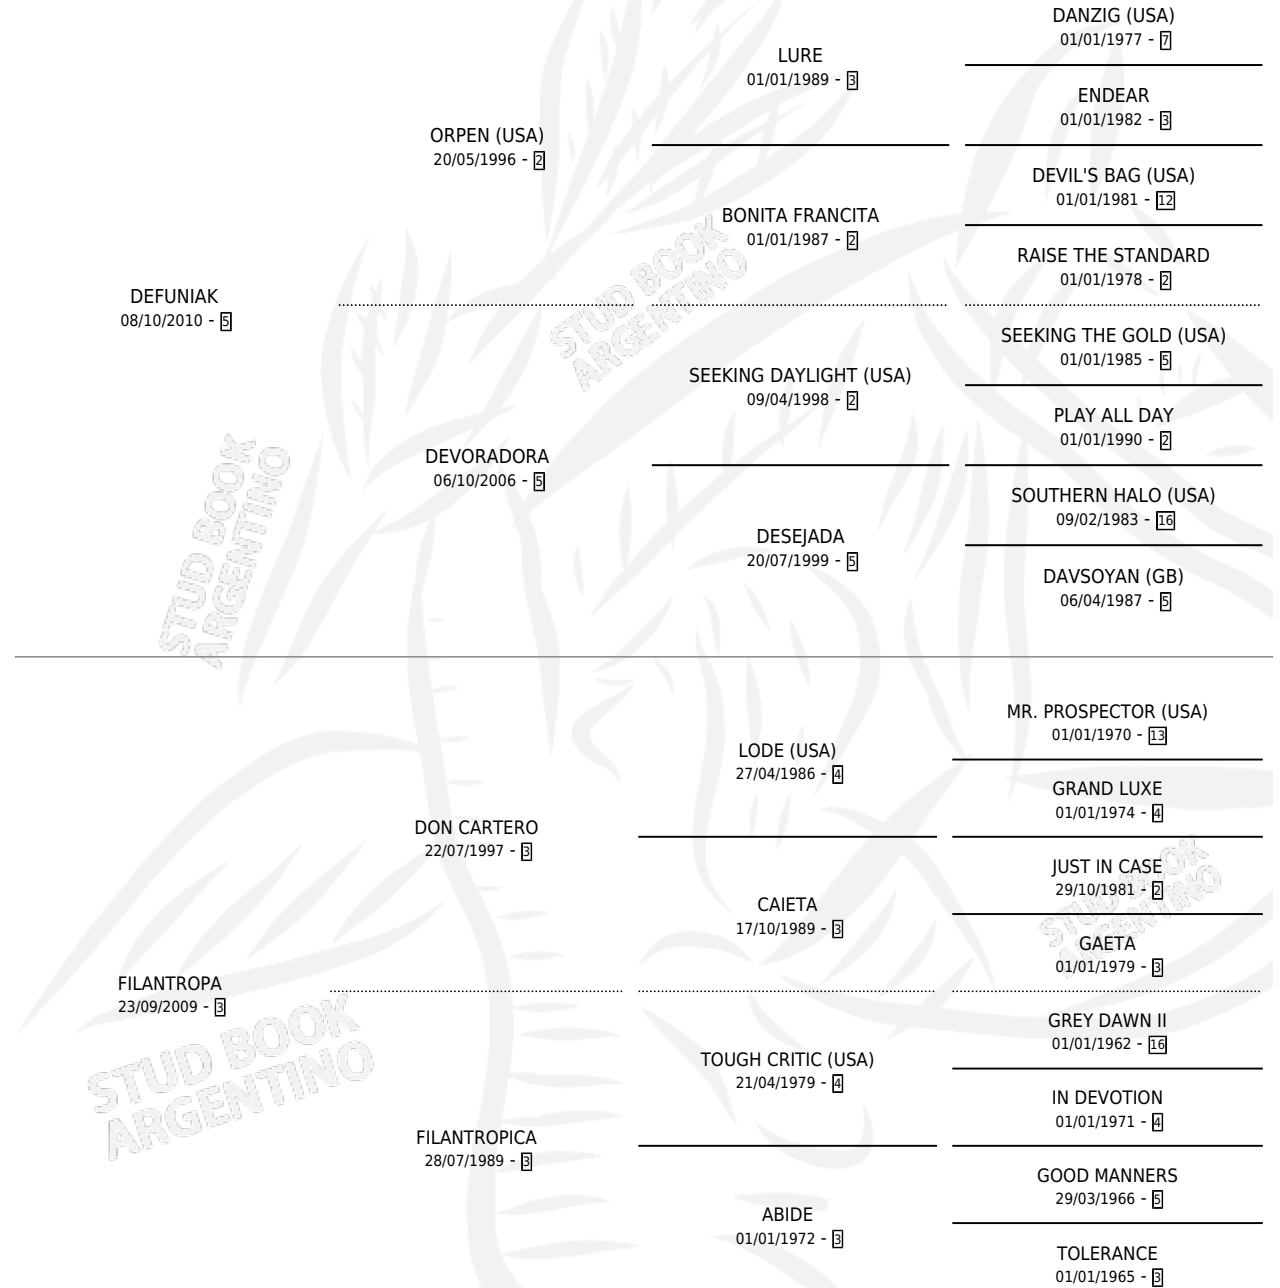

QUE PROBLEMOMON

por DEFUNIAK y FILANTROPA por DON CARTERO

Argentina · Macho · Zaino · SP · 22/11/2019
Familia 3-f · Volumen 43

ESTADO

TIPIFICACIÓN SANGUÍNEA	X
TIPIFICACIÓN POR ADN	✓
PASAPORTE	✓
IDENTIFICACIÓN POR MICROCHIP	✓
REPRODUCTOR	X

Lugar de nacimiento: Gran Amigo
Criador: Amadeo Fernando Ariel

PEDIGREE

CAMPAÑA

Solo carreras oficiales de Argentina

POR EDAD

EDAD	CC	1°	2°	3°	4°	5°	NP	CLC	CLG	CLCG1	CLGG1	IMPORTE	GANANCIA / CC
2 AÑOS	3	0	0	0	0	0	3	0	0	0	0	\$0	\$0
3 AÑOS	1	0	0	0	0	0	1	0	0	0	0	\$0	\$0
TOTALES	4	0	0	0	0	0	4	0	0	0	0	\$0	\$0
%		0.0%	0.0%	0.0%	0.0%	0.0%	100%	0.0%	0.0%	0.0%	0.0%		